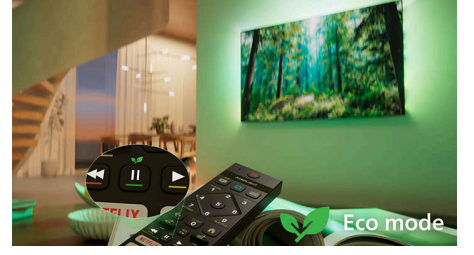

Çevre dostu, ince tasarım

Sürdürülebilirlik ve zarafet bir arada. Özenle tasarlanan bu ince TV, gezegenimiz düşünülerek üretildi. Geri dönüştürülmüş plastikten yapılmış uzaktan kumandadan FSC sertifikalı ambalaja ve geri dönüştürülmüş kağıda basılmış ek materyallere kadar her detay çevre dostudur. ECO Modu ile tek dokunuşla tüm içerik ve ayarlarda enerji tüketimini azaltabilirsiniz.