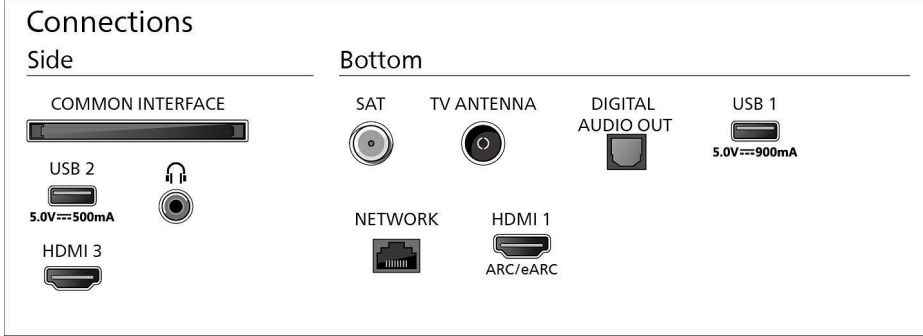

USB sayısı: 2

Kablosuz bağlantı: Wi-Fi 802.11ac, 2x2, Çift bant, Bluetooth 5.2

HDCP 2.3: Evet, tüm HDMI'larda

HDMI ARC: HDMI1'de bulunur

HDMI 2.1 özellikleri: HDMI 1 üzerinden eARC, EARC / VRR / ALLM desteklenir

EasyLink 2.0: TV arayüzü üzerinden harici ayar, Philips TV/SB için HDMI-CEC

Desteklenen HDMI video özellikleri

Oyun: ALLM, HDMI VRR

HDR: HLG, HDR10+ Uyumlu, HDR10

AB Enerji kartı

EPREL kayıt numaraları: 2701642

SDR için enerji sınıfı: F

SDR için açık mod güç talebi: 65 Kwh/1000 sa

HDR için enerji sınıfı: G

HDR için açık mod güç talebi: 103 Kwh/1000 sa

Kapalı mod güç tüketimi: geçersiz

Ağa bağlı bekleme modu: 2,0 W

Güç

Şebeke elektriği: AC 100-240 V 50/60 Hz

Bekleme modunda güç tüketimi: 0,5 W'tan daha az

Güç Tasarrufu Özellikleri: Otomatik kapama zamanlayıcı, Eco modu, Görüntü dondurma (radyo için), Işık sensörü

Aksesuarlar

Birlikte verilen aksesuarlar: 2 adet AAA Pil, Yasal bilgiler ve güvenlik broşürü, Uzaktan Kumanda, Hızlı başlangıç kılavuzu, Masa üstü stant, Güç kablosu

Tasarım

TV'nin renkleri: Mat siyah çerçeve

Stant tasarımı: Metal siyah kemerli stant

Boyutlar

2 stant arasındaki mesafe: 810 mm

Duvara montaja uyumlu: 300 x 300 mm

Stantsız olarak TV (G x Y x D): 1111 x 640 x 55 mm

Stantla birlikte TV (G x Y x D): 1111 x 713 x 261 mm

Ambalaj kutusu (G x Y x D): 1210 x 750 x 125 mm

TV'nin stantsız ağırlığı: 10,01 kg

TV'nin stantlı ağırlığı: 10,45 kg

Ambalajla birlikte ağırlık: 15,77 kg

* Bu televizyon sadece teknoloji alternatiflerinin olmadığı belirli parçalar veya bileşenlerde, RoHS Yönergesi maddeleri altında mevcut muafiyet ile uyumluluk gösteren oranda kurşun içerir.

* TV, "Ücretsiz" yayınlar için DVB alımını destekler. Bazı DVB operatörleri desteklenmeyebilir. Güncel liste Philips destek web sitesinin SSS bölümünde bulunabilir. Bazı operatörler için Koşullu Erişim ve abonelik gerekmektedir. Daha fazla bilgi için operatörünüze başvurun.

* Smart TV uygulamasının kullanılabilirliği TV modeli ve ülkeye göre farklılık gösterir. Daha fazla bilgi için lütfen şu adresi ziyaret edin: www.philips.com/smarttv

* Philips TV Remote uygulaması ve ilgili işlevler TV modeli, operatör ve ülkenin yanı sıra akıllı cihazın modeli ve işletim sistemine göre farklılık gösterir. Daha fazla bilgi için lütfen şu adresi ziyaret edin: www.philips.com/TVRemoteapp

* EPG ve gerçek görünürlük (8 güne kadar) ülkeye ve operatöre bağlıdır.

* Netflix aboneliği gereklidir ve <https://www.netflix.com> adresinde belirtilen koşullara tabidir

* Uzaktan kumandadaki üst düzey medya hizmetleri düğmesi ülkeden ülkeye farklılık gösterir. Lütfen kutudaki asıl ürüne bakın.

* Google Asistan, ürün türlerine göre farklı dillerde ve ülkelerde mevcuttur.

* TV aracıyla sesli kontrol hizmetlerinin kapsamı ülkeye ve dile göre değişiklik gösterir. En son bilgiler için lütfen müşteri hizmetleri bölümümüzle iletişime geçin.

* *Apple, AirPlay ve Apple Home; Apple Inc. şirketinin ABD ve diğer ülkelerdeki ve bölgelerdeki tescilli ticari markalarıdır.