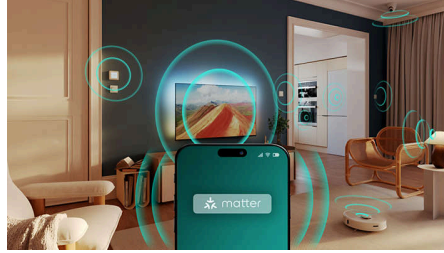

OLED

Televisor Ambilight 4K OLED

65OLED761/12

Destacados

Solución total para juegos

HDMI 2.1, una frecuencia de actualización nativa de 120 Hz y un tiempo de latencia ultrabajo. Ya sea con juegos indies o títulos AAA, este televisor Ambilight te ofrece las especificaciones que necesitas para jugar como quieras. Para disfrutar de un mayor control, Game Bar 2.0 te permite personalizar tu forma de jugar y conectar un mando Bluetooth para jugar en la nube.

Compatible con Matter Smart Home

La compatibilidad con Matter Smart Home ofrece una integración perfecta con tu red doméstica inteligente. Para controlar el televisor desde la aplicación Matter Smart Home o con los servicios de control por voz, solo tienes que

pulsar el botón del mando a distancia y hablar. Con un solo comando podrás atenuar las luces, ajustar el termostato e incluso encender tu televisor Ambilight de Philips.

Diseño sostenible

Esta pantalla OLED compacta otorga un aspecto sofisticado en cualquier habitación, y Ambilight crea una iluminación de ambiente hipnotizante incluso cuando la pantalla está apagada. Nuestro embalaje incluye cartón reciclado con certificación FSC y los insertos se imprimen en papel reciclado.