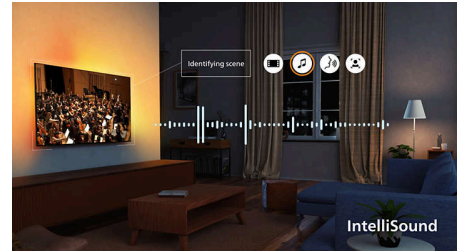

4K OLED

La imagen realista de este brillante televisor OLED siempre tiene un aspecto increíble, incluso si se ve desde un ángulo. Cualquier cambio en la iluminación ambiental de la habitación se compensa automáticamente: independientemente de lo que estés viendo, los negros siempre son negros (no grises) e incluso

Experiencia visual cinematográfica

No te despegarás del asiento. Con Dolby Vision incluido, verás la imagen tal y como la concibió el director: ¡se acabaron las escenas demasiado oscuras para distinguirlas! Desde películas hasta juegos, disfrutarás de hasta el más mínimo detalle.

Tecnología de sonido Surround

La compatibilidad con Dolby Atmos y DTS:X lleva el sonido de este televisor a otro nivel, sea cual sea la habitación. Los efectos de sonido por encima y a tu alrededor te harán sentir en el

65OLED761/12

centro de la acción en las últimas películas, los últimos juegos o los eventos deportivos más importantes.

IntelliSound

Con nuestro motor IntelliSound integrado, el televisor OLED puede utilizar la IA para ofrecerte el mejor sonido posible. Tanto si se trata de programas y películas, como de música o contenido con mucho diálogo, como las noticias, el televisor optimizará los ajustes automáticamente. ¿No quieres usar la IA? También puedes seleccionar estilos de sonido preestablecidos manualmente o personalizar los ajustes por tu cuenta.