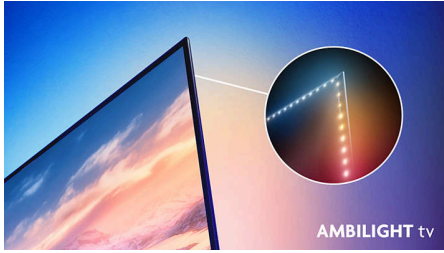

Diseño sostenible. Control sencillo.

- Conexión sin problemas a redes domésticas inteligentes
- Diseño sostenible. Embalaje responsable

OLED

Televisor Ambilight 4K OLED

Destacados

Ambilight

Los televisores Ambilight son los únicos con iluminación LED integrada en la parte trasera que reacciona a lo que ves para sumergirte en un halo de luz colorida que lo cambia todo: el televisor parece más grande y tú disfrutas de mayor inmersión en tus deportes, películas, música y juegos favoritos.

AmbiScape

Adéntrate en una nueva dimensión de entretenimiento: AmbiScape lleva Ambilight más allá del televisor sincronizándose con las luces inteligentes para transformar la sala en un lienzo vivo. Siente cada escena, cada ritmo y cada momento a medida que el entorno reacciona en tiempo real para sumergirte en la experiencia.