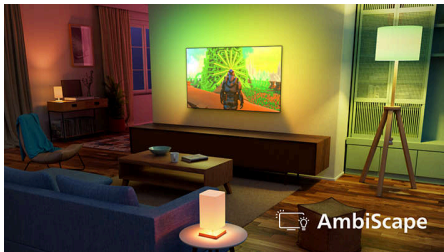

Diseño sostenible. Control sencillo.

- Conexión sin problemas a redes domésticas inteligentes
- Diseño sostenible. Embalaje responsable

OLED

Televisor Ambilight 4K OLED

Destacados

Ambilight

Los televisores Ambilight son los únicos con iluminación LED integrada en la parte trasera que reacciona a lo que ves para sumergirte en un halo de luz colorida que lo cambia todo: el televisor parece más grande y tú disfrutas de mayor inmersión en tus deportes, películas, música y juegos favoritos.

AmbiScape

Adéntrate en una nueva dimensión de entretenimiento: AmbiScape lleva Ambilight más allá del televisor sincronizándose con las luces inteligentes para transformar la sala en un lienzo vivo. Siente cada escena, cada ritmo y cada momento a medida que el entorno reacciona en tiempo real para sumergirte en la experiencia.

4K OLED

La imagen realista de este brillante televisor OLED siempre tiene un aspecto increíble, incluso si se ve desde un ángulo. Cualquier cambio en la iluminación ambiental de la habitación se compensa automáticamente: independientemente de lo que estés viendo, los negros siempre son negros (no grises) e incluso