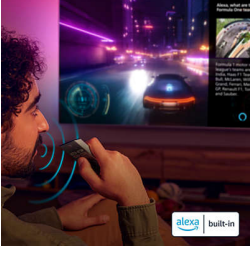

QLED

4K Ambilight TV

55PQS8611/12

Özellikler

Kusursuz kontrol

Matter Smart Home uyumluluğu, mevcut akıllı ev ağınıza sorunsuz entegrasyon sağlar. TV'yi Matter Smart Home uygulamanızdan veya sesli kontrol hizmetleriyle kontrol etmek için uzaktan kumandanızdaki düğmeye basıp konuşmanız yeterli. Işıkları kısın. Termostatınızı ayarlayın. Hatta Philips Ambilight TV'nizi açın. Tek bir komut tüm bunları yapar. TV aynı zamanda Google akıllı hoparlörler ve Apple AirPlay ile uyumludur.