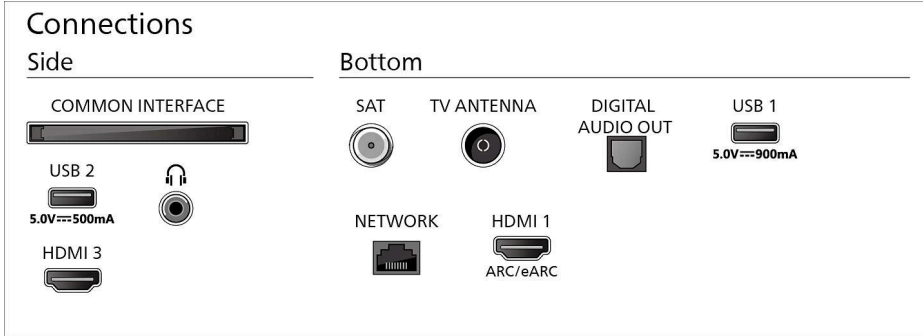

USB sayısı: 2

Kablosuz bağlantı: Wi-Fi 802 11ac 2x2 Çift bant, Bluetooth 5.2

HDCP 2.3: Evet, tüm HDMI'larda

HDMI ARC: HDMI1'de bulunur

HDMI 2.1 özellikleri: HDMI 1 üzerinden eARC, EARC / VRR / ALLM desteklenir

EasyLink 2.0: TV arayüzü üzerinden harici ayar, Philips TV/SB için HDMI-CEC

Desteklenen HDMI video özellikleri

Oyun: ALLM, HDMI VRR

HDR: HLG, HDR10+ Uyumlu, HDR10

AB Enerji kartı

EPREL kayıt numaraları: 2704103

SDR için enerji sınıfı: F

SDR için açık mod güç talebi: 77 Kwh/1000 sa

HDR için enerji sınıfı: G

HDR için açık mod güç talebi: 115 Kwh/1000 sa

Kapalı mod güç tüketimi: geçersiz

Ağa bağlı bekleme modu: 2,0 W

Güç

Şebeke elektriği: AC 100-240 V 50/60 Hz

Bekleme modunda güç tüketimi: 0,5 W'tan daha az

Güç Tasarrufu Özellikleri: Otomatik kapama zamanlayıcı, Eco modu, Görüntü dondurma (radyo için), Işık sensörü

Aksesuarlar

Birlikte verilen aksesuarlar: 2 adet AAA Pil, Yasal bilgiler ve güvenlik broşürü, Uzaktan Kumanda, Hızlı başlangıç kılavuzu, Masa üstü stant, Güç kablosu

Tasarım

TV'nin renkleri: Metal siyah çerçeve

Stant tasarımı: Metal siyah kemerli stant

Boyutlar

2 stant arasındaki mesafe: 980 mm

Duvara montaja uyumlu: 300 x 300 mm

Stantsız olarak TV (G x Y x D): 1226 x 705 x 55 mm

Stantla birlikte TV (G x Y x D): 1226 x 777 x 261 mm

Ambalaj kutusu (G x Y x D): 1320 x 806 x 142 mm

TV'nin stantsız ağırlığı: 12,31 kg

TV'nin stantlı ağırlığı: 12,73 kg

Ambalajla birlikte ağırlık: 15,82 kg

* Bu televizyon sadece teknoloji alternatiflerinin olmadığı belirli parçalar veya bileşenlerde, RoHS Yönergesi maddeleri altında mevcut muafiyet ile uyumluluk gösteren oranda kurşun içerir.

* TV, "Ücretsiz" yayınlar için DVB alımını destekler. Bazı DVB operatörleri desteklenmeyebilir. Güncel liste Philips destek web sitesinin SSS bölümünde bulunabilir. Bazı operatörler için Koşullu Erişim ve abonelik gerekmektedir. Daha fazla bilgi için operatörünüze başvurun.

* Smart TV uygulamasının kullanılabilirliği TV modeli ve ülkeye göre farklılık gösterir. Daha fazla bilgi için lütfen şu adresi ziyaret edin: www.philips.com/smarttv

* Philips TV Remote uygulaması ve ilgili işlevler TV modeli, operatör ve ülkenin yanı sıra akıllı cihazın modeli ve işletim sistemine göre farklılık gösterir. Daha fazla bilgi için lütfen şu adresi ziyaret edin: www.philips.com/TVRemoteapp

* EPG ve gerçek görünürlük (8 güne kadar) ülkeye ve operatöre bağlıdır.

* Netflix aboneliği gereklidir ve <https://www.netflix.com> adresinde belirtilen koşullara tabidir

* Amazon Prime, belirli dillerde ve ülkelerde kullanılabilir.

* Uzaktan kumandadaki üst düzey medya hizmetleri düğmesi ülkeden ülkeye farklılık gösterir. Lütfen kutudaki asıl ürüne bakın.

* Google Asistan, ürün türlerine göre farklı dillerde ve ülkelerde mevcuttur.

* TV aracıyla sesli kontrol hizmetlerinin kapsamı ülkeye ve dile göre değişiklik gösterir. En son bilgiler için lütfen müşteri hizmetleri bölümümüzle iletişime geçin.

* *Apple, AirPlay ve Apple Home; Apple Inc. şirketinin ABD ve diğer ülkelerdeki ve bölgelerdeki tescilli ticari markalarıdır.