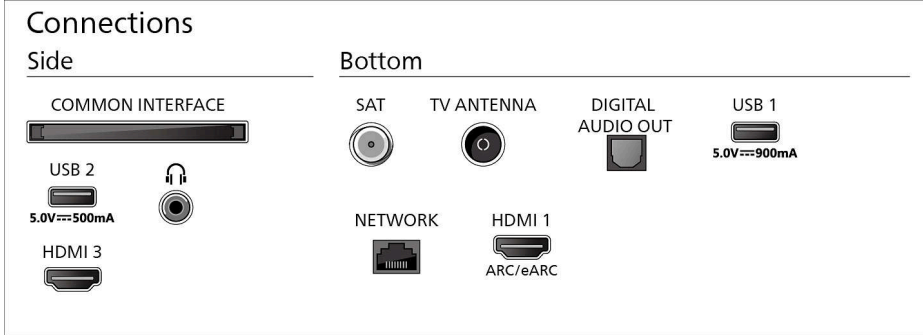

USB sayısı: 2

Kablosuz bağlantı: Wi-Fi 802 11ac 2x2 Dual band, Bluetooth 5.2

HDCP 2.3: Yes on all HDMI

HDMI ARC: Yes on HDMI1

HDMI 2.1 özellikleri: eARC on HDMI 1, eARC/VRR/ ALLM supported

EasyLink 2.0: External setting via TV UI, HDMI-CEC for Philips TV/SB

Desteklenen HDMI video özellikleri

Oyun: ALLM, HDMI VRR

HDR: HLG, HDR10+ Compatible, HDR10

AB Enerji kartı

EPREL kayıt numaraları: 2704103

SDR için enerji sınıfı: F

SDR için açık mod güç talebi: 77 Kwh/1000 sa

HDR için enerji sınıfı: G

HDR için açık mod güç talebi: 115 Kwh/1000 sa

Kapalı mod güç tüketimi: geçersiz

Ağa bağlı bekleme modu: 2,0 W

Güç

Şebeke elektriği: AC 100-240 V 50/60 Hz

Bekleme modunda güç tüketimi: 0,5 W'tan daha az

Güç Tasarrufu Özellikleri: Auto switch-off timer, Eco mode, Picture mute (for radio), Light sensor

Aksesuarlar

Birlikte verilen aksesuarlar: 2 x AAA Batteries,

Legal and safety brochure, Remote Control,

Quick start guide, Table top stand, Power cord

Tasarım

TV'nin renkleri: Matt black bezel

Stant tasarımı: Satin chrome v sticks

Boyutlar

2 stant arasındaki mesafe: 980 mm

Duvara montaja uyumlu: 300 x 300 mm

Stantsız olarak TV (G x Y x D): 1226 x 705 x 55 mm

Stantla birlikte TV (G x Y x D): 1226 x 777 x 261 mm

Ambalaj kutusu (G x Y x D): 1320 x 806 x 142 mm

TV'nin stantsız ağırlığı: 12,31 kg

TV'nin stantlı ağırlığı: 12,73 kg

Ambalajla birlikte ağırlık: 15,82 kg

* Bu televizyon sadece teknoloji alternatiflerinin olmadığı belirli parçalar veya bileşenlerde, RoHS Yönergesi maddeleri altında mevcut muafiyet ile uyumluluk gösteren oranda kurşun içerir.

* TV, "Ücretsiz" yayınlar için DVB alımını destekler. Bazı DVB operatörleri desteklenmeyebilir. Güncel liste Philips destek web sitesinin SSS bölümünde bulunabilir. Bazı operatörler için Koşullu Erişim ve abonelik gerekmektedir. Daha fazla bilgi için operatörünüze başvurun.

* Smart TV uygulamasının kullanılabilirliği TV modeli ve ülkeye göre farklılık gösterir. Daha fazla bilgi için lütfen şu adresi ziyaret edin: www.philips.com/smarttv

* Philips TV Remote uygulaması ve ilgili işlevler TV modeli, operatör ve ülkenin yanı sıra akıllı cihazın modeli ve işletim sistemine göre farklılık gösterir. Daha fazla bilgi için lütfen şu adresi ziyaret edin: www.philips.com/TVRemoteapp

* EPG ve gerçek görünürlük (8 güne kadar) ülkeye ve operatöre bağlıdır.

* Netflix aboneliği gereklidir ve <https://www.netflix.com> adresinde belirtilen koşullara tabidir

* Amazon Prime, belirli dillerde ve ülkelerde kullanılabilir.

* Uzaktan kumandadaki üst düzey medya hizmetleri düğmesi ülkeden ülkeye farklılık gösterir. Lütfen kutudaki asıl ürüne bakın.

* Google Asistan, ürün türlerine göre farklı dillerde ve ülkelerde mevcuttur.

* TV aracıyla sesli kontrol hizmetlerinin kapsamı ülkeye ve dile göre değişiklik gösterir. En son bilgiler için lütfen müşteri hizmetleri bölümümüzle iletişime geçin.

* *Apple, AirPlay ve Apple Home; Apple Inc. şirketinin ABD ve diğer ülkelerdeki ve bölgelerdeki tescilli ticari markalarıdır.