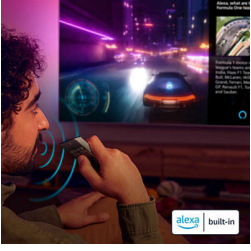

Yenilikçi. Etkileyici. İnanılmaz.

4K QLED renk parlaklığına kendinizi hazırlayın. Etkileyici Ambilight. 3 boyutlu sinema benzeri ses ile Dolby Atmos. Sevdiğiniz her şeyi kolayca izlemenizi sağlayan Titan OS ile, bu TV sadece anı iyileştirmekle kalmaz, daha iyi bir izleme deneyimi de sunar

Etkileyici tasarım

- Ses Artırma ile her kelimeye netlik kazandırın
- Seçmek için boyutu artırın
- Avrupai tasarım yaklaşımı
- Oyuna hazır bağlantı

Akıllı. Şık. Bağlantılı.

- Akıllı ev ağınıza kolayca bağlanın
- Titan OS ile içerikleri daha yakından takip edin
- Etkileyici 3D ses deneyimi için DTS:X

QLED

4K Ambilight TV

55PQS8651/12

Özellikler

Kusursuz kontrol

Matter Smart Home uyumluluğu, mevcut akıllı ev ağınıza sorunsuz entegrasyon sağlar. TV'yi Matter Smart Home uygulamanızdan veya sesli kontrol hizmetleriyle kontrol etmek için uzaktan kumandanızdaki düğmeye basıp konuşmanız yeterli. Işıkları kısın. Termostatınızı ayarlayın. Hatta Philips Ambilight TV'nizi açın. Tek bir komut tüm bunları yapar. TV aynı zamanda Google akıllı hoparlörler ve Apple AirPlay ile uyumludur.