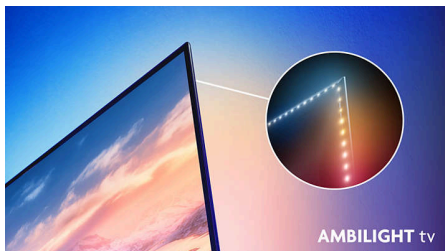

Promyšlený design. Snadné ovládání.

- Snadné připojení k sítím chytré domácnosti
- Promyšlený design. Odpovědné balení.

OLED

Televizor 4K OLED Ambilight

77OLED761/12

Přednosti

Ambilight

Televizory Ambilight jsou jediné televizory s integrovanými světly LED na zadní straně, která se mění podle toho, co sledujete, a zaplaví vás aureolou barevného světla. Vše se tím změní: televizor vám bude připadat větší a ponoříte se hlouběji do svých oblíbených sportovních přenosů, filmů, hudby a her.

AmbiScape

Vstupte do nové dimenze zábavy. AmbiScape rozšiřuje systém Ambilight i mimo televizor a díky synchronizaci s chytrými světly promění vaši místnost v živé plátno. Prožijte každou scénu, každý takt a každý okamžik, zatímco vaše okolí reaguje v reálném čase – a vtáhne vás tak ještě hlouběji do zážitku.