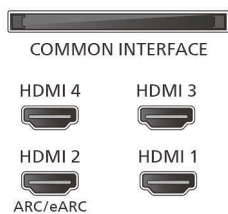

Connections

Side