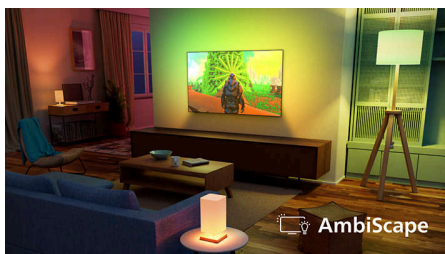

Promyšlený design. Snadné ovládání.

- Snadné připojení k sítím chytré domácnosti
- Promyšlený design. Odpovědné balení.

OLED

Televizor 4K OLED Ambilight

77OLED761/12

Přednosti

Ambilight

Televizory Ambilight jsou jediné televizory s integrovanými světly LED na zadní straně, která se mění podle toho, co sledujete, a zaplaví vás aureolou barevného světla. Vše se tím změní: televizor vám bude připadat větší a ponoříte se hlouběji do svých oblíbených sportovních přenosů, filmů, hudby a her.

AmbiScape

Vstupte do nové dimenze zábavy. AmbiScape rozšiřuje systém Ambilight i mimo televizor a díky synchronizaci s chytrými světly promění vaši místnost v živé plátno. Prožijte každou scénu, každý takt a každý okamžik, zatímco vaše okolí reaguje v reálném čase – a vtáhne vás tak ještě hlouběji do zážitku.