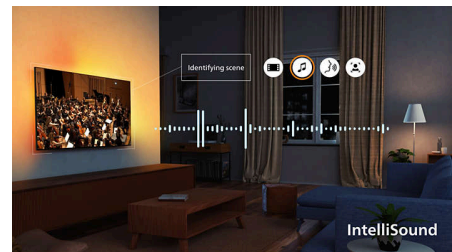

Sledování jako v kině

Pořádně se držte! Díky systému Dolby Vision uvidíte obraz tak, jak chtěl režisér: už žádné zklamání z tmavých nepřehledných záběrů! Přivítejte skvělé detaily, ať jde o filmy nebo hry.

Technologie prostorového zvuku

Díky kompatibilitě se systémem Dolby Atmos a DTS:X povýšil zvuk tohoto televizoru na novou úroveň, a to v jakékoli místnosti. Nejnovější filmy

i hry, největší sportovní události: se zvukovými efekty v prostoru nad vámi i kolem vás si budete připadat jako v samotném centru dění.

IntelliSound

Díky našemu systému IntelliSound může OLED televizor využívat umělou inteligenci, aby vám poskytl ten nejlepší možný zvuk. Ať už si použijete seriály nebo filmy, hudbu nebo obsah s velkým množstvím mluveného slova, jako jsou například zprávy, televizor automaticky optimalizuje nastavení. Nechcete používat AI? Přednastavené styly zvuku můžete vybrat také manuálně nebo si upravit nastavení podle sebe.