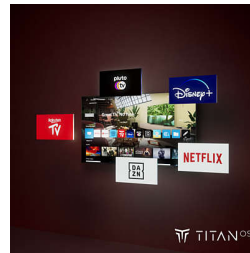

Philips Smart TV Titan OS

Platforma Philips Smart TV Titan OS přináší to, co rádi sledujete, a to rychle. Od pokračování po seriály a od dokumentárních po dramatické filmy – vše, co chcete, je k dispozici pouhým stisknutím tlačítka. Ať už chcete sledovat cokoli, mějte všechny nejlepší streamovací aplikace snadno na dosah.