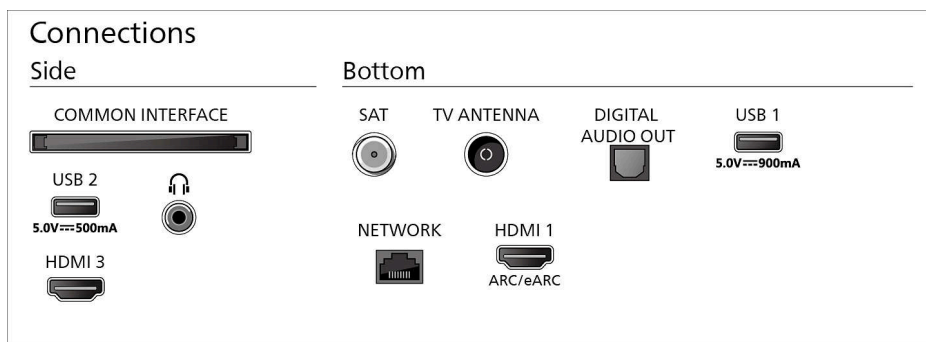

EasyLink 2.0: Externí nastavení prostřednictvím uživatelského rozhraní televizoru, HDMI-CEC pro Philips TV/SB

Podpora funkcí HDMI video

Hry: ALLM, HDMI VRR

HDR: HLG, Kompatibilní s HDR10+, HDR10

Energetická karta EU

Registrační číslo EPREL: 2700314

Energetická třída SDR: F

Spotřeba energie v režimu zapnuto pro SDR: 51 kWh/1000 h

Energetická třída HDR: G

Spotřeba energie v režimu zapnuto pro HDR: 95 kWh/1000 h

Spotřeba elektrické energie v režimu Vypnuto: Není k dispozici

Pohotovostní režim sítě: 2.0 W

Napájení

Napájení ze sítě: Stř. 100–240 V, 50/60 Hz

Spotřeba energie v pohotovostním režimu: méně než 0,5 W

Funkce úspory energie: Automatický vypínač, Režim Eco, Vypnutí obrazu (u rádia), Světelný senzor

Příslušenství

Dodávané příslušenství: 2x baterie AAA, Brožura s právními a bezpečnostními informacemi, Dálkový ovladač, Stručný návod k rychlému použití, Stojan na nábytek, Napájecí kabel

Design

Barvy televizoru: Matně černý rámeček

Konstrukce stojanu: Černý kovový obloukový stojan

Rozměry

Rozteč mezi nožičkami: 729 mm

Kompatibilní s montáží na stěnu: 200 x 200 mm

Televizor bez stojanu (šířka x výška x hloubka): 958 x 554 x 55 mm

Televizor se stojanem (šířka x výška x hloubka): 958 x 626 x 244 mm

Vnější obal (šířka x výška x hloubka): 1045 x 650 x 125 mm

Hmotnost televizoru bez stojanu: 7,57 kg

Hmotnost televizoru se stojanem: 8,01 kg

Hmotnost včetně balení: 10,13 kg

- Tento televizor obsahuje olovo jen v určitých částech nebo součástkách, kde nelze použít jinou technologii, v souladu se stávajícími osvozujícími klauzulemi směrnice RoHS.
- Televizor podporuje příjem DVB vysílání „Free to air“. Někteří operátoři DVB nemusí být podporováni. Aktuální seznam naleznete v části Nejčastější dotazy na webových stránkách podpory společnosti Philips. Někteří operátoři vyžadují podmíněný přístup a předplatné. Další informace získáte od operátora.
- Dostupnost aplikací Smart TV se liší podle modelu televizoru a země. Podrobnosti naleznete na adrese: www.philips.com/smarttv.
- Aplikace Philips TV Remote a související funkce se liší podle modelu televizoru, operátora a země, stejně jako se liší podle modelu chytrého zařízení a operačního systému. Podrobnosti naleznete na adrese www.philips.com/TVRemoteapp.
- Elektronický programový průvodce (EPG) a skutečné možnosti jeho zobrazení (až na 8 dní) závisí na jednotlivých zemích a poskytovatelích služeb.
- Je vyžadováno předplatné služby Netflix. Podléhá podmínkám použití na adrese <https://www.netflix.com>
- Tlačítko mediálních služeb na dálkovém ovladači se v jednotlivých zemích liší. Podrobnosti naleznete u skutečného výrobku.
- Služba Google Assistant je dostupná v různých jazycích a zemích podle konkrétních typů výrobku.
- Rozsah služeb hlasového ovládání pomocí televizoru se liší podle jednotlivých zemí a jazyka. Nejnovější informace získáte od naší zákaznické podpory.
- Apple, AirPlay a Apple Home jsou ochrannou značkou Apple Inc., která je registrovaná ve Spojených státech a dalších zemích a regionech.