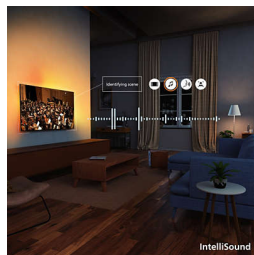

IntelliSound

Díky našemu systému IntelliSound může QLED televizor využívat umělou inteligenci, aby vám poskytl ten nejlepší možný zvuk. Ať už si použijete seriály nebo filmy, hudbu nebo obsah s velkým množstvím mluveného slova, jako jsou například zprávy, televizor automaticky zoptimalizuje

nastavení. Nechcete používat AI? Přednastavené styly zvuku můžete vybrat také manuálně anebo si upravit nastavení podle sebe.