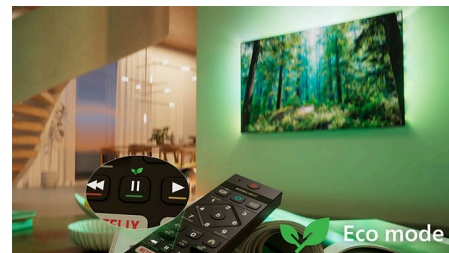

Ekologický, štíhlý design

Udržitelnost se snoubí se stylem. Tento krásně zpracovaný ultratenký televizor je navržen s ohledem na planetu – od dálkového ovladače vyrobeného z recyklovaných plastů až po obaly s certifikací FSC a vložky tištěné na recyklovaném papíře. S režimem Eco navíc snížíte spotřebu energie u veškerého obsahu a nastavení pouhým klepnutím.