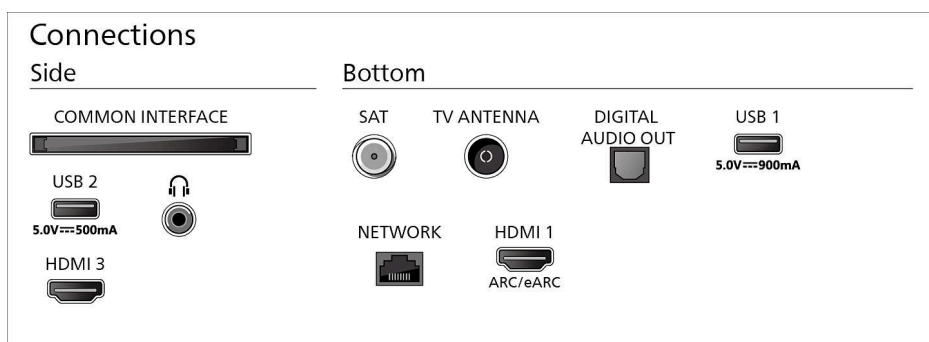

EasyLink 2.0: Externí nastavení prostřednictvím uživatelského rozhraní televizoru, HDMI-CEC pro Philips TV/SB

Podpora funkcí HDMI video

Hry: ALLM, HDMI VRR

HDR: HLG, Kompatibilní s HDR10+, HDR10

Energetická karta EU

Registrační číslo EPREL: 2705682

Energetická třída SDR: F

Spotřeba energie v režimu zapnuto pro SDR: 102 kwh/1000 h

Energetická třída HDR: G

Spotřeba energie v režimu zapnuto pro HDR: 145 kwh/1000 h

Spotřeba elektrické energie v režimu Vypnuto: Není k dispozici

Pohotovostní režim sítě: 2.0 W

Napájení

Napájení ze sítě: Stř. 100–240 V, 50/60 Hz

Spotřeba energie v pohotovostním režimu: méně než 0,5 W

Funkce úspory energie: Automatický vypínač, Režim Eco, Vypnutí obrazu (u rádia), Světelný senzor

Příslušenství

Dodávané příslušenství: 2x baterie AAA, Brožura s právními a bezpečnostními informacemi, Dálkový ovladač, Stručný návod k rychlému použití, Stojan na nábytek, Napájecí kabel

Design

Barvy televizoru: Matně černý rámeček

Konstrukce stojanu: Černý kovový obloukový stojan

Rozměry

Rozteč mezi nožičkami: 1081 mm

Kompatibilní s montáží na stěnu: 300 x 300 mm

Televizor bez stojanu (šířka x výška x hloubka): 1446 x 829 x 56 mm

Televizor se stojanem (šířka x výška x hloubka): 1446 x 901 x 289 mm

Vnější obal (šířka x výška x hloubka): 1600 x 967 x 155 mm

Hmotnost televizoru bez stojanu: 17,3 kg

Hmotnost televizoru se stojanem: 17,85 kg

Hmotnost včetně balení: 24,4 kg

* Tento televizor obsahuje olovo jen v určitých částech nebo součástkách, kde nelze použít jinou technologii, v souladu se stávajícími osvozujícími klauzulemi směrnice RoHS.

* Televizor podporuje příjem DVB vysílání „Free to air“. Někteří operátoři DVB nemusí být podporováni. Aktuální seznam naleznete v části Nejčastější dotazy na webových stránkách podpory společnosti Philips. Někteří operátoři vyžadují podmíněný přístup a předplatné. Další informace získáte od operátora.

* Dostupnost aplikací Smart TV se liší podle modelu televizoru a země. Podrobnosti naleznete na adrese: www.philips.com/smarttv.

* Aplikace Philips TV Remote a související funkce se liší podle modelu televizoru, operátora a země, stejně jako se liší podle modelu chytrého zařízení a operačního systému. Podrobnosti naleznete na adrese www.philips.com/TVRemoteapp.

* Elektronický programový průvodce (EPG) a skutečné možnosti jeho zobrazení (až na 8 dní) závisí na jednotlivých zemích a poskytovatelích služeb.

* Je vyžadováno předplatné služby Netflix. Podléhá podmínkám použití na adrese <https://www.netflix.com>

* Tlačítko mediálních služeb na dálkovém ovladači se v jednotlivých zemích liší. Podrobnosti naleznete u skutečného výrobku.

* Služba Google Assistant je dostupná v různých jazycích a zemích podle konkrétních typů výrobku.

* Rozsah služeb hlasového ovládání pomocí televizoru se liší podle jednotlivých zemí a jazyka. Nejnovější informace získáte od naší zákaznické podpory.

* Apple, AirPlay a Apple Home jsou ochrannou značkou Apple Inc., která je registrovaná ve Spojených státech a dalších zemích a regionech.