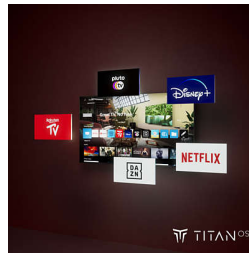

Philips Smart TV Titan OS

Platforma Philips Smart TV Titan OS přináší to, co rádi sledujete, a to rychle. Od pokračování po seriály a od dokumentárních po dramatické filmy – vše, co chcete, je k dispozici pouhým stisknutím tlačítka. Ať už chcete sledovat cokoli, mějte všechny nejlepší streamovací aplikace snadno na dosah.

AMBILIGHT tv

AmbiScape

QLED

P5 Perfect Picture Engine

IntelliSound

Dolby Atmos

TITAN OS

matter