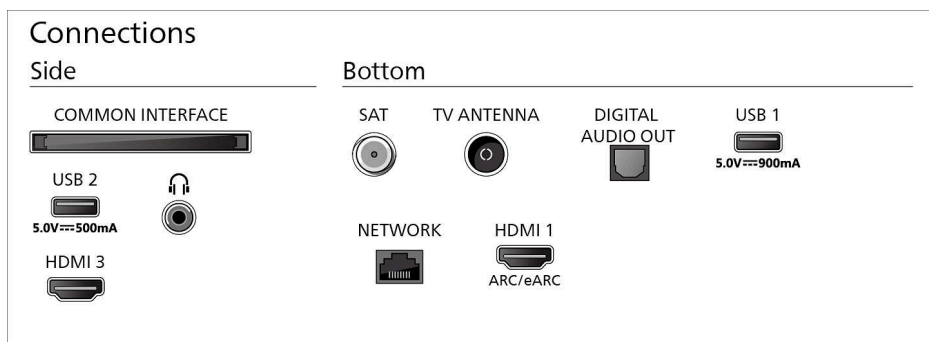

EasyLink 2.0: Externí nastavení prostřednictvím uživatelského rozhraní televizoru, HDMI-CEC pro Philips TV/SB

Podpora funkcí HDMI video

Hry: ALLM, HDMI VRR

HDR: HLG, Kompatibilní s HDR10+, HDR10

Energetická karta EU

Registrační číslo EPREL: 2701642

Energetická třída SDR: F

Spotřeba energie v režimu zapnuto pro SDR: 65 kWh/1000 h

Energetická třída HDR: G

Spotřeba energie v režimu zapnuto pro HDR: 103 kWh/1000 h

Spotřeba elektrické energie v režimu Vypnuto: Není k dispozici

Pohotovostní režim sítě: 2.0 W

Napájení

Napájení ze sítě: Stř. 100–240 V, 50/60 Hz

Spotřeba energie v pohotovostním režimu: méně než 0,5 W

Funkce úspory energie: Automatický vypínač, Režim Eco, Vypnutí obrazu (u rádia), Světelný senzor

Příslušenství

Dodávané příslušenství: 2x baterie AAA, Brožura s právními a bezpečnostními informacemi, Dálkový ovladač, Stručný návod k rychlému použití, Stojan na nábytek, Napájecí kabel

Design

Barvy televizoru: Matně černý rámeček

Konstrukce stojanu: Černý kovový obloukový stojan

Rozměry

Rozteč mezi nožičkami: 810 mm

Kompatibilní s montáží na stěnu: 300 x 300 mm

Televizor bez stojanu (šířka x výška x hloubka): 1111 x 640 x 55 mm

Televizor se stojanem (šířka x výška x hloubka): 1111 x 713 x 261 mm

Vnější obal (šířka x výška x hloubka): 1210 x 750 x 125 mm

Hmotnost televizoru bez stojanu: 10,01 kg

Hmotnost televizoru se stojanem: 10,45 kg

Hmotnost včetně balení: 15,77 kg

* Tento televizor obsahuje olovo jen v určitých částech nebo součástkách, kde nelze použít jinou technologii, v souladu se stávajícími osvozujícími klauzulemi směrnice RoHS.

* Televizor podporuje příjem DVB vysílání „Free to air“. Někteří operátoři DVB nemusí být podporováni. Aktuální seznam naleznete v části Nejčastější dotazy na webových stránkách podpory společnosti Philips. Někteří operátoři vyžadují podmíněný přístup a předplatné. Další informace získáte od operátora.

* Dostupnost aplikací Smart TV se liší podle modelu televizoru a země. Podrobnosti naleznete na adrese: www.philips.com/smarttv.

* Aplikace Philips TV Remote a související funkce se liší podle modelu televizoru, operátora a země, stejně jako se liší podle modelu chytrého zařízení a operačního systému. Podrobnosti naleznete na adrese www.philips.com/TVRemoteapp.

* Elektronický programový průvodce (EPG) a skutečné možnosti jeho zobrazení (až na 8 dní) závisí na jednotlivých zemích a poskytovatelích služeb.

* Je vyžadováno předplatné služby Netflix. Podléhá podmínkám použití na adrese <https://www.netflix.com>

* Tlačítko mediálních služeb na dálkovém ovladači se v jednotlivých zemích liší. Podrobnosti naleznete u skutečného výrobku.

* Služba Google Assistant je dostupná v různých jazycích a zemích podle konkrétních typů výrobku.

* Rozsah služeb hlasového ovládání pomocí televizoru se liší podle jednotlivých zemí a jazyka. Nejnovější informace získáte od naší zákaznické podpory.

* Apple, AirPlay a Apple Home jsou ochrannou značkou Apple Inc., která je registrovaná ve Spojených státech a dalších zemích a regionech.