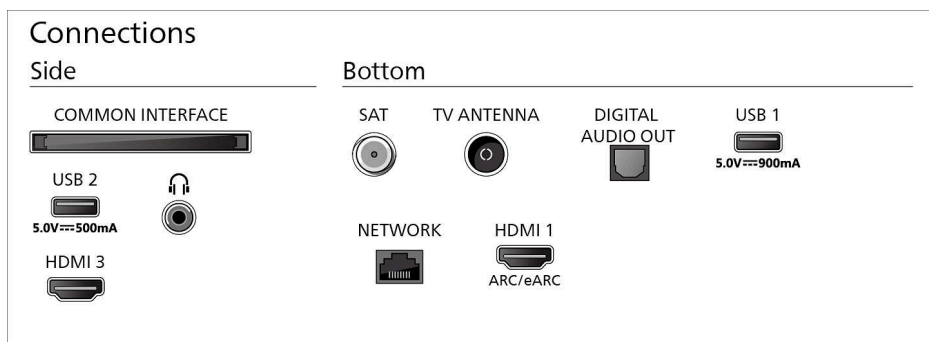

EasyLink 2.0: Externí nastavení prostřednictvím uživatelského rozhraní televizoru, HDMI-CEC pro Philips TV/SB

Podpora funkcí HDMI video

Hry: ALLM, HDMI VRR

HDR: HLG, Kompatibilní s HDR10+, HDR10

Energetická karta EU

Registrační číslo EPREL: 2705682

Energetická třída SDR: F

Spotřeba energie v režimu zapnuto pro SDR: 102 kwh/1000 h

Energetická třída HDR: G

Spotřeba energie v režimu zapnuto pro HDR: 145 kwh/1000 h

Spotřeba elektrické energie v režimu Vypnuto:
Není k dispozici

Pohotovostní režim sítě: 2.0 W

Napájení

Napájení ze sítě: Stř. 100–240 V, 50/60 Hz

Spotřeba energie v pohotovostním režimu:
méně než 0,5 W

Funkce úspory energie: Automatický vypínač, Režim Eco, Vypnutí obrazu (u rádia), Světelný senzor

Příslušenství

Dodávané příslušenství: 2x baterie AAA, Brožura s právními a bezpečnostními informacemi, Dálkový ovladač, Stručný návod k rychlému použití, Stojan na nábytek, Napájecí kabel

Design

Barvy televizoru: Matně černý rámeček

Konstrukce stojanu: Černý kovový obloukový stojan

Rozměry

Rozteč mezi nožičkami: 1081 mm

Kompatibilní s montáží na stěnu: 300 x 300 mm

Televizor bez stojanu (šířka x výška x hloubka):
1446 x 829 x 56 mm

Televizor se stojanem (šířka x výška x hloubka):
1446 x 901 x 289 mm

Vnější obal (šířka x výška x hloubka): 1600 x 967
x 155 mm

Hmotnost televizoru bez stojanu: 17,3 kg

Hmotnost televizoru se stojanem: 17,85 kg

Hmotnost včetně balení: 24,4 kg

* Tento televizor obsahuje olovo jen v určitých částech nebo součástkách, kde nelze použít jinou technologii, v souladu se stávajícími osvozujícími klauzulemi směrnice RoHS.

* Televizor podporuje příjem DVB vysílání „Free to air“. Někteří operátoři DVB nemusí být podporováni. Aktuální seznam naleznete v části Nejčastější dotazy na webových stránkách podpory společnosti Philips. Někteří operátoři vyžadují podmíněný přístup a předplatné. Další informace získáte od operátora.

* Dostupnost aplikací Smart TV se liší podle modelu televizoru a země. Podrobnosti naleznete na adrese: www.philips.com/smarttv.

* Aplikace Philips TV Remote a související funkce se liší podle modelu televizoru, operátora a země, stejně jako se liší podle modelu chytrého zařízení a operačního systému. Podrobnosti naleznete na adrese www.philips.com/TVRemoteapp.

* Elektronický programový průvodce (EPG) a skutečné možnosti jeho zobrazení (až na 8 dní) závisí na jednotlivých zemích a poskytovatelích služeb.

* Je vyžadováno předplatné služby Netflix. Podléhá podmínkám použití na adrese <https://www.netflix.com>

* Tlačítko mediálních služeb na dálkovém ovladači se v jednotlivých zemích liší. Podrobnosti naleznete u skutečného výrobku.

* Služba Google Assistant je dostupná v různých jazycích a zemích podle konkrétních typů výrobku.

* Rozsah služeb hlasového ovládání pomocí televizoru se liší podle jednotlivých zemí a jazyka. Nejnovější informace získáte od naší zákaznické podpory.

* Apple, AirPlay a Apple Home jsou ochrannou značkou Apple Inc., která je registrovaná ve Spojených státech a dalších zemích a regionech.