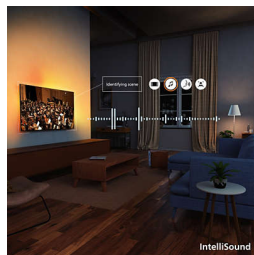

IntelliSound

Díky našemu systému IntelliSound může QLED televizor využívat umělou inteligenci, aby vám poskytl ten nejlepší možný zvuk. Ať už si použijete seriály nebo filmy, hudbu nebo obsah s velkým množstvím mluveného slova, jako jsou například zprávy, televizor automaticky zoptimalizuje

65PQS8611/12

nastavení. Nechcete používat AI? Přednastavené styly zvuku můžete vybrat také manuálně anebo si upravit nastavení podle sebe.