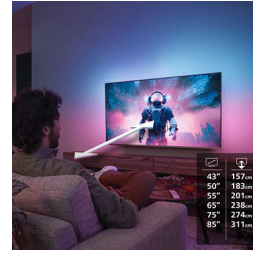

Varios tamaños

Pantalla pequeña de 43 pulgadas. Impactante televisor con pantalla de 85 pulgadas. Y todo lo que hay entre medias. Te ofrecemos una gran variedad para garantizar que el televisor que elijas se integre a la perfección. Con seis tamaños distintos, estamos seguros de que encontrarás el televisor perfecto para tu hogar.

Preparado para jugar

HDMI 2.1 y VRR te ayudan a sacar el máximo partido a tu consola, gracias a partidas más rápidas y a gráficos más fluidos. Con el ajuste de bajo tiempo de latencia que se activa automáticamente cuando enciendes la consola, podrás disfrutar de una experiencia de juego de nivel superior.

Experiencia sostenible

Diseño europeo en su máxima expresión: soporte en los bordes, marco compacto y elegante y un extraordinario televisor QLED. Ajusta Ambilight en modo Lounge para llenar la habitación de color mientras el televisor esté apagado. Su mando a distancia está fabricado con plástico reciclado, el embalaje de cartón cuenta con la certificación FSC e incluso las inserciones se han diseñado cuidadosamente y se han imprimido en papel reciclado.