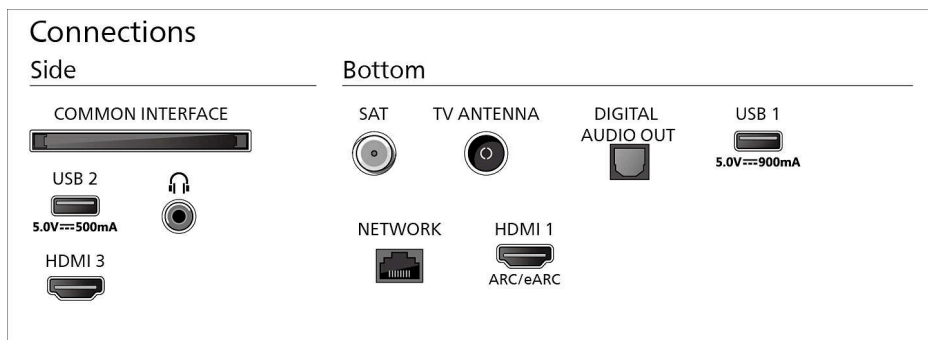

Compatible con eARC/VRR/ALLM

EasyLink 2.0: Configuración externa mediante la IU del televisor, HDMI-CEC para SB/televisor Philips

Funciones de vídeo HDMI compatibles

Juego: ALLM, HDMI VRR

HDR: HLG, Compatible con HDR10+, HDR10

Etiqueta energética de la UE

Números de registro de EPREL: 2704103

Clase energética para SDR: F

Demanda de alimentación en modo de encendido para SDR: 77 kWh/1000 h

Clase energética para HDR: G

Demanda de alimentación en modo de encendido para HDR: 115 kWh/1000 h

Consumo de energía en modo apagado: No disponible

Modo de espera en red: 2.0 W

Potencia

Red eléctrica: 100-240 V CA, 50/60 Hz

Consumo en modo de espera: menos de 0,5 W

Funciones de ahorro de energía: Temporizador de desconexión automática, Modo Eco, Silenciamiento de imagen (para radio), Sensor de luz

Accesorios

Accesorios incluidos: 2 pilas AAA, Folleto legal y de seguridad, Mando a distancia, Guía de inicio rápido, Soporte para la mesa, Cable de alimentación

Diseño

Colores del televisor: Bisel metálico negro

Diseño del soporte: Soporte de arco metálico negro

Dimensiones

Distancia entre 2 soportes: 980 mm

Compatible con el montaje en pared: 300 x 300 mm

Televisor sin soporte (An. x Al. x Pr.):

1226 x 705 x 55 mm

Televisor con soporte (An. x Al. x Pr.):

1226 x 777 x 261 mm

Embalaje (An. x Al. x Pr.): 1320 x 806 x 142 mm

Peso del televisor sin soporte: 12,31 kg

Peso del televisor con soporte: 12,73 kg

Peso incluido embalaje: 15,82 kg

* Este televisor contiene plomo solo en algunas partes o componentes donde no existe una tecnología alternativa de acuerdo con las cláusulas de exención de la Directiva RoHS.

* El televisor admite la recepción de TDT para emisiones gratuitas. Puede que determinados operadores de TDT no sean compatibles. Puedes encontrar una lista actualizada en la sección de preguntas frecuentes del sitio web de asistencia de Philips. Algunos operadores requieren acceso condicional y suscripción. Contacta con tu operador para saber más.

* La disponibilidad de la aplicación Smart TV varía según el modelo de televisor y el país. Para saber más, visita www.philips.com/smarttv

* La aplicación Philips TV Remote y las funciones relacionadas varían según el modelo de televisor, el operador y el país, así como el modelo de dispositivo inteligente y el sistema operativo. Para saber más, visita: www.philips.com/TVRemoteapp.

* La guía electrónica de programación y la visibilidad real (hasta 8 días) dependen del país y del operador.

* Se necesita una suscripción a Netflix. Sujeto a los términos detallados en <https://www.netflix.com>

* Amazon Prime está disponible en determinados idiomas y países.

* El botón de servicios OTT multimedia del mando a distancia varía según el país. Consulta el producto real en la caja.

* El Asistente de Google está disponible en varios idiomas y países específicos para cada tipo de producto.

* El alcance de los servicios de control varía según el país y el idioma. Para obtener la información más reciente, contacta con nuestro servicio de atención al cliente.

* Apple, AirPlay y Apple Home son marcas comerciales de Apple Inc., registradas en EE. UU. y en otros países y regiones.