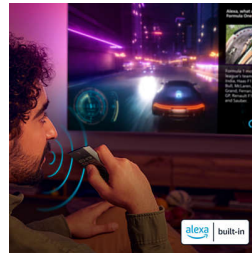

Control perfecto

La compatibilidad con Matter Smart Home ofrece una integración perfecta con tu red doméstica inteligente. Para controlar el televisor

desde la aplicación Matter Smart Home o con los servicios de control por voz, solo tienes que pulsar el botón del mando a distancia y hablar. Con un solo comando podrás atenuar las luces, ajustar el termostato e incluso encender tu televisor Ambilight de Philips. El televisor también es compatible con altavoces inteligentes de Google y con Apple AirPlay.