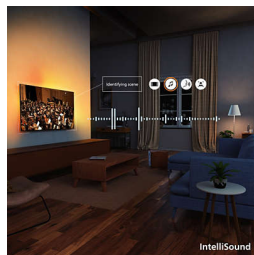

IntelliSound

Díky našemu systému IntelliSound může QLED televizor využívat umělou inteligenci, aby vám poskytl ten nejlepší možný zvuk. Ať už si použijete seriály nebo filmy, hudbu nebo obsah s velkým množstvím mluveného slova, jako jsou například zprávy, televizor automaticky zoptimalizuje

75PQS8611/12

nastavení. Nechcete používat AI? Přednastavené styly zvuku můžete vybrat také manuálně anebo si upravit nastavení podle sebe.