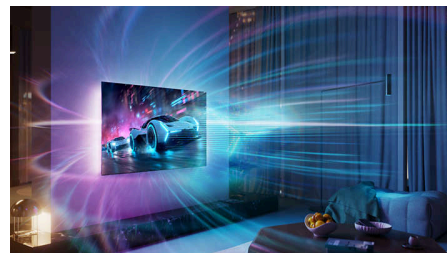

Sledování jako v kině

Pořádně se držte! Díky systému Dolby Vision 2 Max uvidíte více z obrazu tak, jak chtěl režisér: už žádné zklamání z tmavých nepřehledných záběrů! Přivítejte skvělé detaily, ať jde o filmy nebo hry.