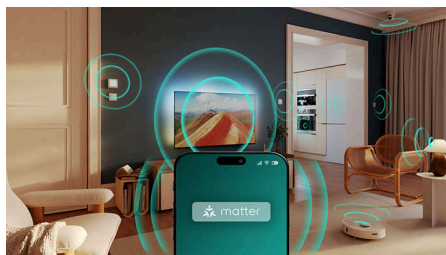

Přednosti

Dokonalé herní řešení

HDMI 2.1, nativní obnovovací frekvence až 165 Hz a mimořádně nízká vstupní prodleva. Ať jde o indie hru nebo AAA titul, tento televizor Ambilight má potřebné specifikace, abyste si mohli pořádně zahrát! Herní lišta Game Bar 2.0 umožňuje lepší přizpůsobení hry a po připojení ovladače Bluetooth můžete hrát i v cloudu. Hráči počítačových her si prostřednictvím rozhraní HDMI mohou užít variabilní obnovovací frekvenci 165 Hz.

Kompatibilní se systémem Matter Smart Home

Kompatibilita s technologií Matter Smart Home přináší bezproblémovou integraci do vaší stávající chytré domácí sítě. Chcete-li televizor

ovládat z aplikace Matter Smart Home nebo pomocí služeb hlasového ovládání, stačí stisknout tlačítko na dálkovém ovladači a promluvit. Ztlumte světla. Nastavte termostat. Nebo dokonce zapněte televizor Philips Ambilight. Jediný příkaz zvládne vše.

Promyšlený design

Tento elegantní bezrámečkový displej OLED vypadá elegantně v každé místnosti a funkce Ambilight vytváří okouzující náladové osvětlení, i když je obrazovka vypnutá. Naše balení využívá recyklovanou lepenku s certifikátem FSC a vložky jsou tištěny na recyklovaném papíře.