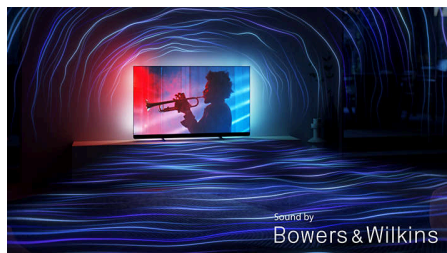

Zvuk od Bowers & Wilkins

Revoluční nový přední, tenký a integrovaný zvukový systém od společnosti Bowers & Wilkins vytváří mimořádně široký zvukový systém, který vás pohltí. Přední reproduktory a vyhrazený středový kanál nasměrují detailní zvuk s jasným dialogem přímo k vám. Zadní subwoofer poskytuje hluboké a přesné basy.