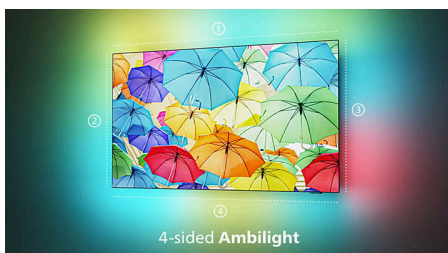

Přednosti

Televizor se čtyřstrannou funkcí Ambilight

Díky čtyřstranné funkci Ambilight jsou sport, filmy, hudba i hry působivější než kdy dříve. Integrované LED osvětlení na zadní straně reaguje na to, co právě sledujete nebo posloucháte. Pohltí vás do aury barevného světla, které vyzařuje shora, zespodu a ze stran televizoru. Pro úplný zážitek zavěste televizor Ambilight na stěnu.