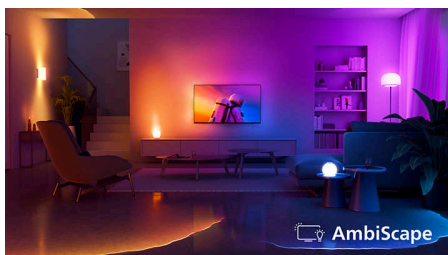

Vaše zábava, o kterou bude vždy skvěle postaráno

- Snadné připojení k sítím chytré domácnosti
- Promyšlený design. Odpovědné balení.

Poskytujeme dokonalý komplexní zážitek

- Sledování jako v kině: sledujte a hrajte si s technologií Dolby Vision 2 Max
- Působivá technologie prostorového zvuku
- Rychlé a snadné vyhledávání obsahu se systémem Titan OS
- Dokonalé herní řešení. Vzrušující zážitek pro každého hráče

Televizor 4K OLED+ Ambilight: ponořte se do živé kvality obrazu

- Komplexní zážitek: televizor se čtyřstrannou funkcí Ambilight
- AmbiScape – synchronizujte své chytré žárovky s děním na obrazovce
- Zářivý OLED META displej: přesnost, jas a detaily
- Obraz je velmi realistický, ať už sledujete cokoli. Engine P5 s AI
- Legendární zvuk Bowers & Wilkins

AmbiScape

Vstupte do nové dimenze zábavy. AmbiScape rozšiřuje systém Ambilight i mimo televizor a díky synchronizaci s chytrými světly promění vaši místnost v živé plátno. Prožijte každou scénu, každý takt a každý okamžik, zatímco vaše okolí reaguje v reálném čase – a vtáhne vás tak ještě hlouběji do zážitku.