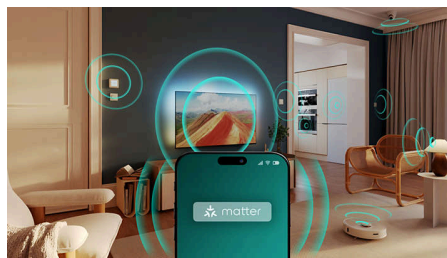

OLED+

4K Ambilight TV

65OLED911/12

Přednosti

Dokonalé herní řešení

HDMI 2.1, nativní obnovovací frekvence až 165 Hz a mimořádně nízká vstupní prodleva. Ať jde o indie hru nebo AAA titul, tento televizor Ambilight má potřebné specifikace, abyste si mohli pořádně zahrát! Herní lišta Game Bar 2.0 umožňuje lepší přizpůsobení hry a po připojení ovladače Bluetooth můžete hrát i v cloudu. Hráči počítačových her si prostřednictvím rozhraní HDMI mohou užít variabilní obnovovací frekvenci 165 Hz.

Kompatibilní se systémem Matter Smart Home

Kompatibilita s technologií Matter Smart Home přináší bezproblémovou integraci do vaší stávající chytré domácí sítě. Chcete-li televizor

ovládat z aplikace Matter Smart Home nebo pomocí služeb hlasového ovládání, stačí stisknout tlačítko na dálkovém ovladači a promluvit. Ztlumte světla. Nastavte termostat. Nebo dokonce zapněte televizor Philips Ambilight. Jediný příkaz zvládne vše.