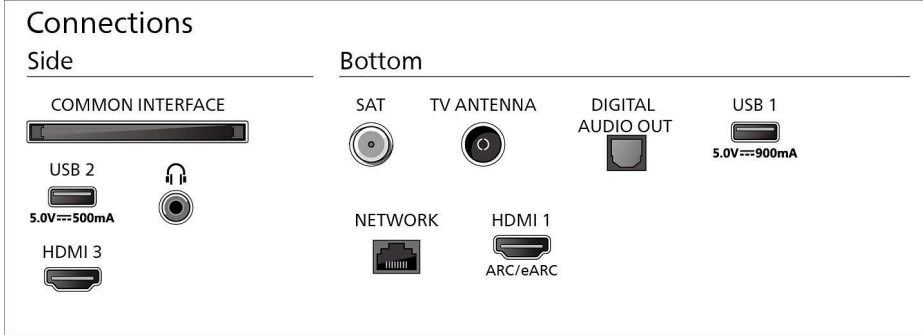

USB sayısı: 2

Kablosuz bağlantı: Wi-Fi 802.11ac, 2x2, Çift bant, Bluetooth 5.2

HDCP 2.3: Evet, tüm HDMI'larda

HDMI ARC: HDMI1'de bulunur

HDMI 2.1 özellikleri: HDMI 1 üzerinden eARC, EARC / VRR / ALLM desteklenir

EasyLink 2.0: TV arayüzü üzerinden harici ayar, Philips TV/SB için HDMI-CEC

Desteklenen HDMI video özellikleri

Oyun: ALLM, HDMI VRR

HDR: HLG, HDR10+ Uyumlu, HDR10

AB Enerji kartı

EPREL kayıt numaraları: 2700314

SDR için enerji sınıfı: F

SDR için açık mod güç talebi: 51 Kwh/1000 sa

HDR için enerji sınıfı: G

HDR için açık mod güç talebi: 95 Kwh/1000 sa

Kapalı mod güç tüketimi: geçersiz

Ağa bağlı bekleme modu: 2,0 W

Güç

Şebeke elektriği: AC 100-240 V 50/60 Hz

Bekleme modunda güç tüketimi: 0,5 W'tan daha az

Güç Tasarrufu Özellikleri: Otomatik kapama zamanlayıcı, Eco modu, Görüntü dondurma (radyo için), Işık sensörü

Aksesuarlar

Birlikte verilen aksesuarlar: 2 adet AAA Pil, Yasal bilgiler ve güvenlik broşürü, Uzaktan Kumanda, Hızlı başlangıç kılavuzu, Masa üstü stant, Güç kablosu

Tasarım

TV'nin renkleri: Mat siyah çerçeve

Stant tasarımı: Metal siyah kemerli stant

Boyutlar

2 stant arasındaki mesafe: 729 mm

Duvara montaja uyumlu: 200 x 200 mm

Stantsız olarak TV (G x Y x D): 958 x 554 x 55 mm

Stantla birlikte TV (G x Y x D): 958 x 626 x 244 mm

Ambalaj kutusu (G x Y x D): 1045 x 650 x 125 mm

TV'nin stantsız ağırlığı: 7,57 kg

TV'nin stantlı ağırlığı: 8,01 kg

Ambalajla birlikte ağırlık: 10,13 kg

* Bu televizyon sadece teknoloji alternatiflerinin olmadığı belirli parçalar veya bileşenlerde, RoHS Yönergesi maddeleri altında mevcut muafiyet ile uyumluluk gösteren oranda kurşun içerir.

* TV, "Ücretsiz" yayınlar için DVB alımını destekler. Bazı DVB operatörleri desteklenmeyebilir. Güncel liste Philips destek web sitesinin SSS bölümünde bulunabilir. Bazı operatörler için Koşullu Erişim ve abonelik gerekmektedir. Daha fazla bilgi için operatörünüze başvurun.

* Smart TV uygulamasının kullanılabilirliği TV modeli ve ülkeye göre farklılık gösterir. Daha fazla bilgi için lütfen şu adresi ziyaret edin: www.philips.com/smarttv

* Philips TV Remote uygulaması ve ilgili işlevler TV modeli, operatör ve ülkenin yanı sıra akıllı cihazın modeli ve işletim sistemine göre farklılık gösterir. Daha fazla bilgi için lütfen şu adresi ziyaret edin: www.philips.com/TVRemoteapp

* EPG ve gerçek görünülük (8 güne kadar) ülkeye ve operatöre bağlıdır.

* Netflix aboneliği gereklidir ve <https://www.netflix.com> adresinde belirtilen koşullara tabidir

* Uzaktan kumandadaki üst düzey medya hizmetleri düğmesi ülkeden ülkeye farklılık gösterir. Lütfen kutudaki asıl ürüne bakın.

* Google Asistan, ürün türlerine göre farklı dillerde ve ülkelerde mevcuttur.

* TV aracıyla sesli kontrol hizmetlerinin kapsamı ülkeye ve dile göre değişiklik gösterir. En son bilgiler için lütfen müşteri hizmetleri bölümümüzle iletişime geçin.

* *Apple, AirPlay ve Apple Home; Apple Inc. şirketinin ABD ve diğer ülkelerdeki ve bölgelerdeki tescilli ticari markalarıdır.