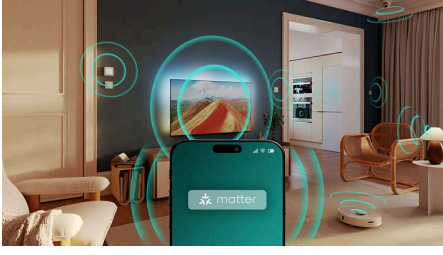

QLED

4K Ambilight TV

43PQS8611/12

Özellikler

Matter Smart Home ile uyumlu

Matter Smart Home uyumluluđu, mevcut akıllı ev ađınıza sorunsuz entegrasyon sađlar. TV'yi Matter Smart Home uygulamanızdan veya sesli kontrol hizmetleriyle kontrol etmek iin uzaktan kumandanızdaki dđğmeye basıp konuřmanız yeterli. Iřıkları kısın. Termostatınızı ayarlayın. Hatta Philips Ambilight TV'nizi aın. Tek bir komut tđm bunları yapar.

Hepsi bir arada uzaktan kumanda

Hepsi bir arada uzaktan kumanda özümü, tek bir kumandayla Philips TV'nizi, soundbar'ınızı, kulaklıđınızı ve hatta harici alıcı kutularını tamamen kontrol etmenizi sađlar. Kusursuz ve birleřik kontrole sahip olun. Artık birden fazla uzaktan kumandaya ihtiyacınız yok. Her zaman sorunsuz bađlantı kolaylıđı elde edin.