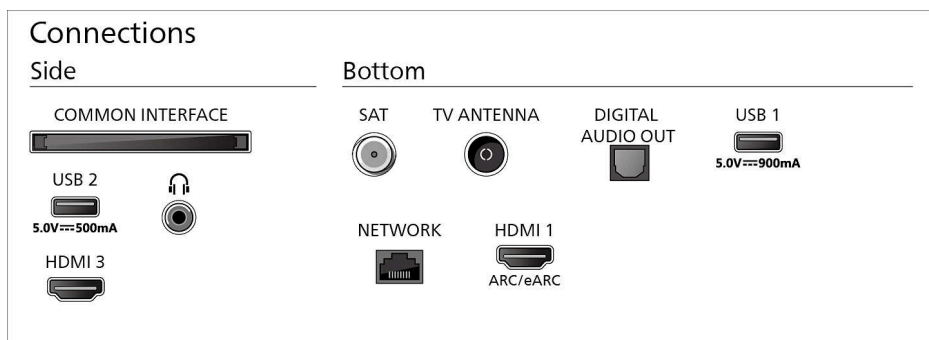

EasyLink 2.0: Externí nastavení prostřednictvím uživatelského rozhraní televizoru, HDMI-CEC pro Philips TV/SB

Podpora funkcí HDMI video

Hry: ALLM, HDMI VRR

HDR: HLG, Kompatibilní s HDR10+, HDR10

Energetická karta EU

Registrační číslo EPREL: 2704103

Energetická třída SDR: F

Spotřeba energie v režimu zapnuto pro SDR: 77 kWh/1000 h

Energetická třída HDR: G

Spotřeba energie v režimu zapnuto pro HDR: 115 kWh/1000 h

Spotřeba elektrické energie v režimu Vypnuto: Není k dispozici

Pohotovostní režim sítě: 2.0 W

Napájení

Napájení ze sítě: Stř. 100–240 V, 50/60 Hz

Spotřeba energie v pohotovostním režimu: méně než 0,5 W

Funkce úspory energie: Automatický vypínač, Režim Eco, Vypnutí obrazu (u rádia), Světelný senzor

Příslušenství

Dodávané příslušenství: 2x baterie AAA, Brožura s právními a bezpečnostními informacemi, Dálkový ovladač, Stručný návod k rychlému použití, Stojan na nábytek, Napájecí kabel

Design

Barvy televizoru: Matně černý rámeček

Konstrukce stojanu: Saténové chromované nožičky ve tvaru V

Rozměry

Rozteč mezi nožičkami: 980 mm

Kompatibilní s montáží na stěnu: 300 x 300 mm

Televizor bez stojanu (šířka x výška x hloubka): 1226 x 705 x 55 mm

Televizor se stojanem (šířka x výška x hloubka): 1 226 x 777 x 261 mm

Vnější obal (šířka x výška x hloubka): 1320 x 806 x 142 mm

Hmotnost televizoru bez stojanu: 12,31 kg

Hmotnost televizoru se stojanem: 12,73 kg

Hmotnost včetně balení: 15,82 kg

- Tento televizor obsahuje olovo jen v určitých částech nebo součástkách, kde nelze použít jinou technologii, v souladu se stávajícími osvobozujícími klauzulemi směrnice RoHS.
- Televizor podporuje příjem DVB vysílání 'Free to air'. Někteří operátoři DVB nemusí být podporováni. Aktuální seznam naleznete v části Nejčastější dotazy na webových stránkách podpory společnosti Philips. Někteří operátoři vyžadují podmíněný přístup a předplatné. Další informace získáte od operátora.
- Dostupnost aplikací Smart TV se liší podle modelu televizoru a země. Podrobnosti naleznete na adrese: www.philips.com/smarttv.
- Aplikace Philips TV Remote a související funkce se liší podle modelu televizoru, operátora a země, stejně jako se liší podle modelu chytrého zařízení a operačního systému. Podrobnosti naleznete na adrese www.philips.com/TVRemoteapp.
- Elektronický programový průvodce (EPG) a skutečné možnosti jeho zobrazení (až na 8 dní) závisí na jednotlivých zemích a poskytovatelích služeb.
- Je vyžadováno předplatné služby Netflix. Podléhá podmínkám použití na adrese <https://www.netflix.com>
- Služba Amazon Prime není v některých jazycích a zemích k dispozici.
- Tlačítko mediálních služeb na dálkovém ovladači se v jednotlivých zemích liší. Podrobnosti naleznete u skutečného výrobku.
- Služba Google Assistant je dostupná v různých jazycích a zemích podle konkrétních typů výrobku.
- Rozsah služeb hlasového ovládání pomocí televizoru se liší podle jednotlivých zemí a jazyka. Nejnovější informace získáte od naší zákaznické podpory.
- Apple, AirPlay a Apple Home jsou ochrannou značkou Apple Inc., která je registrovaná ve Spojených státech a dalších zemích a regionech.