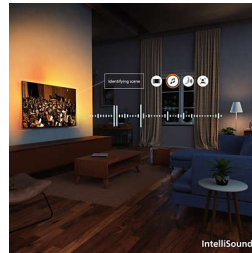

IntelliSound

Med vores indbyggede IntelliSound-processor kan dit OLED TV bruge AI til at give dig den bedst mulige lyd. Uanset om det er programmer og film, musik eller taletungt indhold som nyheder, optimerer TV'et indstillingerne

automatisk. Vil du ikke bruge AI? Du kan også vælge forudindstillede lydformater manuelt eller tilpasse indstillingerne selv.