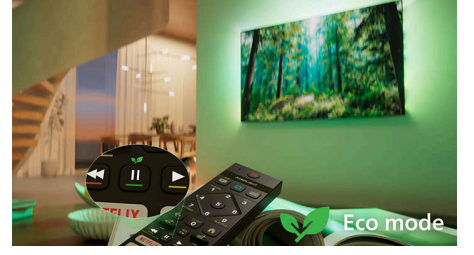

evre dostu, ince tasarım

Sđrdürülebilirlik ve zarafet bir arada. Özenle tasarlanan bu ince TV, gezegenimiz dđřünölerek üretildi. Geri dönüřtürölmüş plastikten yapılmış uzaktan kumandadan FSC sertifikalı ambalaja ve geri dönüřtürölmüş kađıda basılmış ek materyallere kadar her detay evre dostudur. ECO Modu ile tek dokunuřla tđm ierik ve ayarlarda enerji tüketimini azaltabilirsiniz.