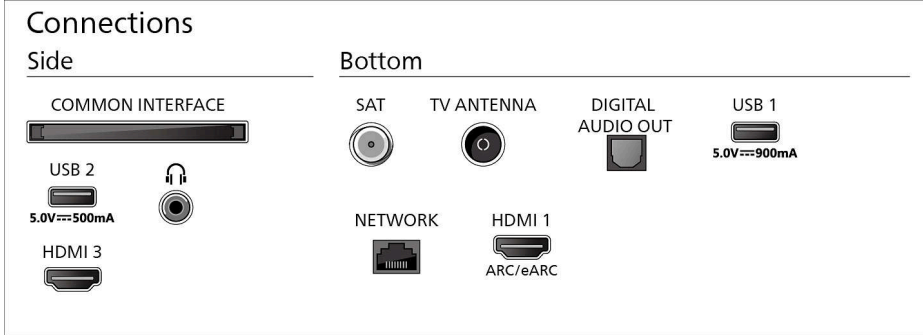

USB sayısı: 2

Kablosuz bağlantı: Wi-Fi 802.11ac, 2x2, Dual band, Bluetooth 5.2

HDCP 2.3: Yes on all HDMI

HDMI ARC: Yes on HDMI1

HDMI 2.1 özellikleri: eARC on HDMI 1, eARC/VRR/ ALLM supported

EasyLink 2.0: External setting via TV UI, HDMI-CEC for Philips TV/SB

Desteklenen HDMI video özellikleri

Oyun: ALLM, HDMI VRR

HDR: HLG, HDR10+ Compatible, HDR10

AB Enerji kartı

EPREL kayıt numaraları: 2700314

SDR için enerji sınıfı: F

SDR için açık mod güç talebi: 51 Kwh/1000 sa

HDR için enerji sınıfı: G

HDR için açık mod güç talebi: 95 Kwh/1000 sa

Kapalı mod güç tüketimi: geçersiz

Ağa bağlı bekleme modu: 2,0 W

Güç

Şebeke elektriği: AC 100-240 V 50/60 Hz

Bekleme modunda güç tüketimi: 0,5 W'tan daha az

Güç Tasarrufu Özellikleri: Auto switch-off timer, Eco mode, Picture mute (for radio), Light sensor

Aksesuarlar

Birlikte verilen aksesuarlar: 2 x AAA Batteries,

Legal and safety brochure, Remote Control,

Quick start guide, Table top stand, Power cord

Tasarım

TV'nin renkleri: Matt black bezel

Stant tasarımı: Metal black arch stand

Boyutlar

2 stant arasındaki mesafe: 729 mm

Duvara montaja uyumlu: 200 x 200 mm

Stantsız olarak TV (G x Y x D): 958 x 554 x 55 mm

Stantla birlikte TV (G x Y x D): 958 x 626 x 244 mm

Ambalaj kutusu (G x Y x D): 1045 x 650 x 125 mm

TV'nin stantsız ağırlığı: 7,57 kg

TV'nin stantlı ağırlığı: 8,01 kg

Ambalajla birlikte ağırlık: 10,13 kg

* Bu televizyon sadece teknoloji alternatiflerinin olmadığı belirli parçalar veya bileşenlerde, RoHS Yönergesi maddeleri altında mevcut muafiyet ile uyumluluk gösteren oranda kurşun içerir.

* TV, "Ücretsiz" yayınlar için DVB alımını destekler. Bazı DVB operatörleri desteklenmeyebilir. Güncel liste Philips destek web sitesinin SSS bölümünde bulunabilir. Bazı operatörler için Koşullu Erişim ve abonelik gerekmektedir. Daha fazla bilgi için operatörünüze başvurun.

* Smart TV uygulamasının kullanılabilirliği TV modeli ve ülkeye göre farklılık gösterir. Daha fazla bilgi için lütfen şu adresi ziyaret edin: www.philips.com/smarttv

* Philips TV Remote uygulaması ve ilgili işlevler TV modeli, operatör ve ülkenin yanı sıra akıllı cihazın modeli ve işletim sistemine göre farklılık gösterir. Daha fazla bilgi için lütfen şu adresi ziyaret edin: www.philips.com/TVRemoteapp

* EPG ve gerçek görünülük (8 güne kadar) ülkeye ve operatöre bağlıdır.

* Netflix aboneliği gereklidir ve <https://www.netflix.com> adresinde belirtilen koşullara tabidir

* Uzaktan kumandadaki üst düzey medya hizmetleri düğmesi ülkeden ülkeye farklılık gösterir. Lütfen kutudaki asıl ürüne bakın.

* Google Asistan, ürün türlerine göre farklı dillerde ve ülkelerde mevcuttur.

* TV aracıyla sesli kontrol hizmetlerinin kapsamı ülkeye ve dile göre değişiklik gösterir. En son bilgiler için lütfen müşteri hizmetleri bölümümüzle iletişime geçin.

* *Apple, AirPlay ve Apple Home; Apple Inc. şirketinin ABD ve diğer ülkelerdeki ve bölgelerdeki tescilli ticari markalarıdır.