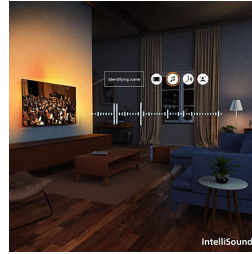

IntelliSound

Dahili IntelliSound motorumuzla QLED TV'niz size mümkün olan en iyi sesi vermek için yapay zekayı kullanabilir! Hem program, film ve müziklerde hem de haberler gibi konuşma ağırlıklı içeriklerde TV, ayarları otomatik olarak optimize eder. Yapay zeka kullanmak istemiyor musunuz? Ayrıca önceden ayarlanmış ses stillerini manuel olarak seçebilir veya ayarları kendiniz özelleştirebilirsiniz.