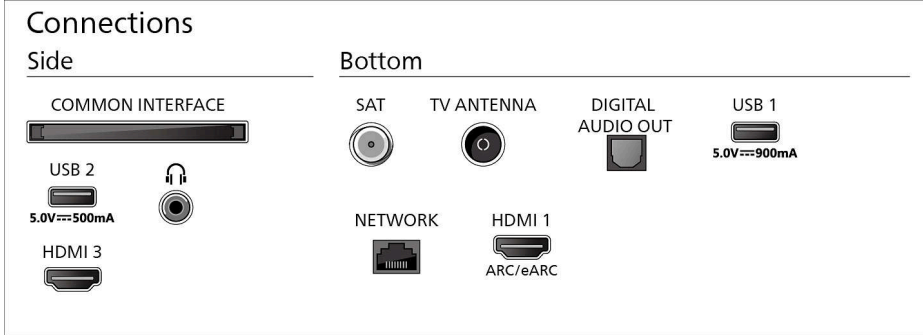

USB sayısı: 2

Kablosuz bağlantı: Wi-Fi 802.11ac, 2x2, Dual band, Bluetooth 5.2

HDCP 2.3: Yes on all HDMI

HDMI ARC: Yes on HDMI1

HDMI 2.1 özellikleri: eARC on HDMI 1, eARC/VRR/ ALLM supported

EasyLink 2.0: External setting via TV UI, HDMI-CEC for Philips TV/SB

Desteklenen HDMI video özellikleri

Oyun: ALLM, HDMI VRR

HDR: HLG, HDR10+ Compatible, HDR10

AB Enerji kartı

EPREL kayıt numaraları: 2701642

SDR için enerji sınıfı: F

SDR için açık mod güç talebi: 65 Kwh/1000 sa

HDR için enerji sınıfı: G

HDR için açık mod güç talebi: 103 Kwh/1000 sa

Kapalı mod güç tüketimi: geçersiz

Ağa bağlı bekleme modu: 2,0 W

Güç

Şebeke elektriği: AC 100-240 V 50/60 Hz

Bekleme modunda güç tüketimi: 0,5 W'tan daha az

Güç Tasarrufu Özellikleri: Auto switch-off timer, Eco mode, Picture mute (for radio), Light sensor

Aksesuarlar

Birlikte verilen aksesuarlar: 2 x AAA Batteries,

Legal and safety brochure, Remote Control,

Quick start guide, Table top stand, Power cord

Tasarım

TV'nin renkleri: Matt black bezel

Stant tasarımı: Metal black arch stand

Boyutlar

2 stant arasındaki mesafe: 810 mm

Duvara montaja uyumlu: 300 x 300 mm

Stantsız olarak TV (G x Y x D): 1111 x 640 x 55 mm

Stantla birlikte TV (G x Y x D): 1111 x 713 x 261 mm

Ambalaj kutusu (G x Y x D): 1210 x 750 x 125 mm

TV'nin stantsız ağırlığı: 10,01 kg

TV'nin stantlı ağırlığı: 10,45 kg

Ambalajla birlikte ağırlık: 15,77 kg

* Bu televizyon sadece teknoloji alternatiflerinin olmadığı belirli parçalar veya bileşenlerde, RoHS Yönergesi maddeleri altında mevcut muafiyet ile uyumluluk gösteren oranda kurşun içerir.

* TV, "Ücretsiz" yayınlar için DVB alımını destekler. Bazı DVB operatörleri desteklenmeyebilir. Güncel liste Philips destek web sitesinin SSS bölümünde bulunabilir. Bazı operatörler için Koşullu Erişim ve abonelik gerekmektedir. Daha fazla bilgi için operatörünüze başvurun.

* Smart TV uygulamasının kullanılabilirliği TV modeli ve ülkeye göre farklılık gösterir. Daha fazla bilgi için lütfen şu adresi ziyaret edin: www.philips.com/smarttv

* Philips TV Remote uygulaması ve ilgili işlevler TV modeli, operatör ve ülkenin yanı sıra akıllı cihazın modeli ve işletim sistemine göre farklılık gösterir. Daha fazla bilgi için lütfen şu adresi ziyaret edin: www.philips.com/TVRemoteapp

* EPG ve gerçek görünülük (8 güne kadar) ülkeye ve operatöre bağlıdır.

* Netflix aboneliği gereklidir ve <https://www.netflix.com> adresinde belirtilen koşullara tabidir

* Uzaktan kumandadaki üst düzey medya hizmetleri düğmesi ülkeden ülkeye farklılık gösterir. Lütfen kutudaki asıl ürüne bakın.

* Google Asistan, ürün türlerine göre farklı dillerde ve ülkelerde mevcuttur.

* TV aracıyla sesli kontrol hizmetlerinin kapsamı ülkeye ve dile göre değişiklik gösterir. En son bilgiler için lütfen müşteri hizmetleri bölümümüzle iletişime geçin.

* *Apple, AirPlay ve Apple Home; Apple Inc. şirketinin ABD ve diğer ülkelerdeki ve bölgelerdeki tescilli ticari markalarıdır.