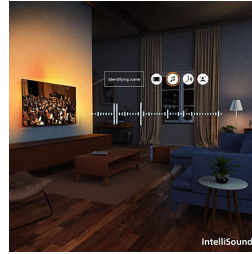

4K QLED

Canlı renkler. Ultra net sahneler. Quantum Dot renk canlılığı. 4K (UHD) ile tüm HDR formatlarına uyum sağlar. İster karanlık ister aydınlık olsun, oynatılan veya akışta olan her sahneyi tüm ayrıntılarıyla inanılmaz anlara dönüştürün.

IntelliSound

Dahili IntelliSound motorumuzla QLED TV'niz size mümkün olan en iyi sesi vermek için yapay zekayı kullanabilir! Hem program, film ve müziklerde hem de haberler gibi konuşma ağırlıklı içeriklerde TV, ayarları otomatik olarak optimize eder. Yapay zeka kullanmak istemiyor musunuz? Ayrıca önceden ayarlanmış ses stillerini manuel olarak seçebilir veya ayarları kendiniz özelleştirebilirsiniz.