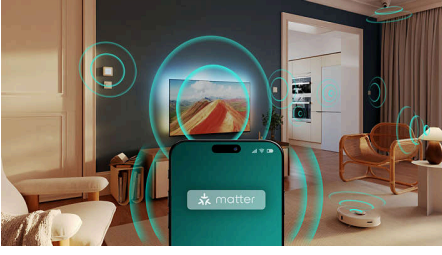

QLED

4K Ambilight TV

50PQS8651/12

Özellikler

Matter Smart Home ile uyumlu

Matter Smart Home uyumluluđu, mevcut akıllı ev ađınıza sorunsuz entegrasyon sađlar. TV'yi Matter Smart Home uygulamanızdan veya sesli kontrol hizmetleriyle kontrol etmek için uzaktan kumandanızdaki düđmeye basıp konuşmanız yeterli. Işıkları kısın. Termostatınızı ayarlayın. Hatta Philips Ambilight TV'nizi açın. Tek bir komut tüm bunları yapar.