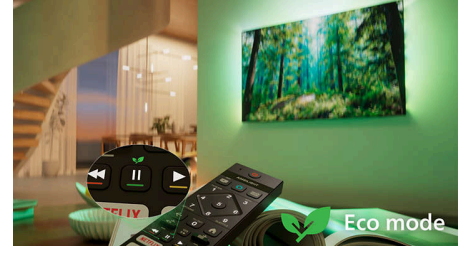

Çevre dostu, ince tasarım

Süürülebilirlik ve zarafet bir arada. Özenle tasarlanan bu ince TV, gezegenimiz düşünülerek üretildi. Geri dönüştürülmüş plastikten yapılmış uzaktan kumandanın FSC sertifikalı ambalaja ve geri dönüştürülmüş kağıda basılmış ek materyallere kadar her detay çevre dostudur. ECO Modu ile tek dokunuşla tüm içerik ve ayarlarda enerji tüketimini azaltabilirsiniz.