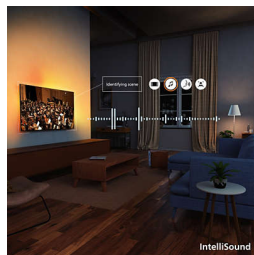

IntelliSound

Díky našemu systému IntelliSound může QLED televizor využívat umělou inteligenci, aby vám poskytl ten nejlepší možný zvuk. Ať už si použijete seriály nebo filmy, hudbu nebo obsah s velkým množstvím mluveného slova, jako jsou například zprávy, televizor automaticky zoptimalizuje

43PQS8611/12

nastavení. Nechcete používat AI? Přednastavené styly zvuku můžete vybrat také manuálně anebo si upravit nastavení podle sebe.