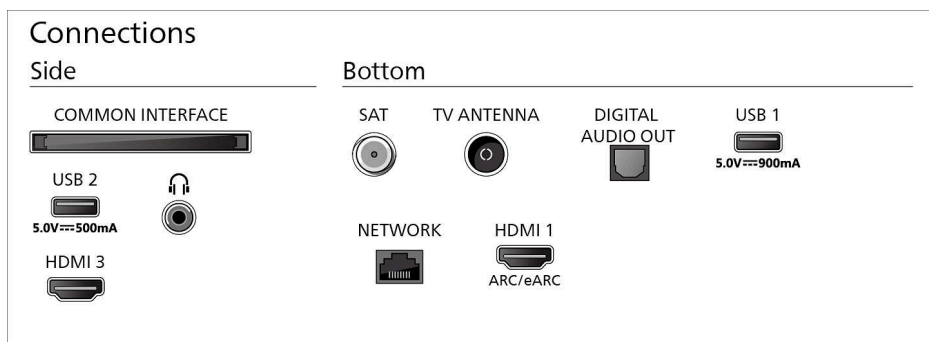

EasyLink 2.0: Externí nastavení prostřednictvím uživatelského rozhraní televizoru, HDMI-CEC pro Philips TV/SB

Podpora funkcí HDMI video

Hry: ALLM, HDMI VRR

HDR: HLG, Kompatibilní s HDR10+, HDR10

Energetická karta EU

Registrační číslo EPREL: 2700314

Energetická třída SDR: F

Spotřeba energie v režimu zapnuto pro SDR: 51 kWh/1000 h

Energetická třída HDR: G

Spotřeba energie v režimu zapnuto pro HDR: 95 kWh/1000 h

Spotřeba elektrické energie v režimu Vypnuto:
Není k dispozici

Pohotovostní režim sítě: 2.0 W

Napájení

Napájení ze sítě: Stř. 100–240 V, 50/60 Hz

Spotřeba energie v pohotovostním režimu:
méně než 0,5 W

Funkce úspory energie: Automatický vypínač, Režim Eco, Vypnutí obrazu (u rádia), Světelný senzor

Příslušenství

Dodávané příslušenství: 2x baterie AAA, Brožura s právními a bezpečnostními informacemi, Dálkový ovladač, Stručný návod k rychlému použití, Stojan na nábytek, Napájecí kabel

Design

Barvy televizoru: Matně černý rámeček

Konstrukce stojanu: Černý kovový obloukový stojan

Rozměry

Rozteč mezi nožičkami: 729 mm

Kompatibilní s montáží na stěnu: 200 x 200 mm

Televizor bez stojanu (šířka x výška x hloubka):
958 x 554 x 55 mm

Televizor se stojanem (šířka x výška x hloubka):
958 x 626 x 244 mm

Vnější obal (šířka x výška x hloubka): 1045 x 650
x 125 mm

Hmotnost televizoru bez stojanu: 7,57 kg

Hmotnost televizoru se stojanem: 8,01 kg

Hmotnost včetně balení: 10,13 kg

* Tento televizor obsahuje olovo jen v určitých částech nebo součástkách, kde nelze použít jinou technologii, v souladu se stávajícími osvozujícími klauzulemi směrnice RoHS.

* Televizor podporuje příjem DVB vysílání „Free to air“. Někteří operátoři DVB nemusí být podporováni. Aktuální seznam naleznete v části Nejčastější dotazy na webových stránkách podpory společnosti Philips. Někteří operátoři vyžadují podmíněný přístup a předplatné. Další informace získáte od operátora.

* Dostupnost aplikací Smart TV se liší podle modelu televizoru a země. Podrobnosti naleznete na adrese: www.philips.com/smarttv.

* Aplikace Philips TV Remote a související funkce se liší podle modelu televizoru, operátora a země, stejně jako se liší podle modelu chytrého zařízení a operačního systému. Podrobnosti naleznete na adrese www.philips.com/TVRemoteapp.

* Elektronický programový průvodce (EPG) a skutečné možnosti jeho zobrazení (až na 8 dní) závisí na jednotlivých zemích a poskytovatelích služeb.

* Je vyžadováno předplatné služby Netflix. Podléhá podmínkám použití na adrese <https://www.netflix.com>

* Tlačítko mediálních služeb na dálkovém ovladači se v jednotlivých zemích liší. Podrobnosti naleznete u skutečného výrobku.

* Služba Google Assistant je dostupná v různých jazycích a zemích podle konkrétních typů výrobku.

* Rozsah služeb hlasového ovládání pomocí televizoru se liší podle jednotlivých zemí a jazyka. Nejnovější informace získáte od naší zákaznické podpory.

* Apple, AirPlay a Apple Home jsou ochrannou značkou Apple Inc., která je registrovaná ve Spojených státech a dalších zemích a regionech.