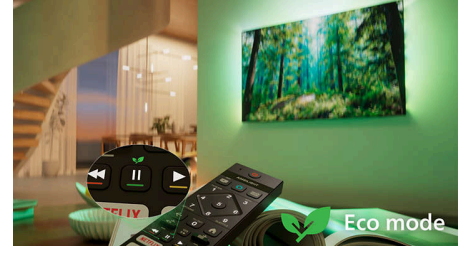

evre dostu, ince tasarım

Sđrdürülebilirlik ve zarafet bir arada. Özenle tasarlanan bu ince TV, gezegenimiz dđřünölerek üretildi. Geri dönüřtürölmüş plastikten yapılmış uzaktan kumandadan FSC sertifikalı ambalaja ve geri dönüřtürölmüş kađıda basılmış ek materyallere kadar her detay evre dostudur. ECO Modu ile tek dokunuřla tđm ierik ve ayarlarda enerji tüketimini azaltabilirsiniz.