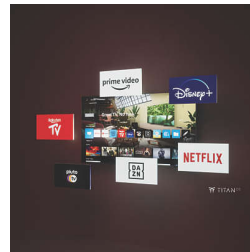

Philips Smart TV Titan OS

Platforma Philips Smart TV Titan OS přináší to, co rádi sledujete, a to rychle. Od pokračování po seriály a od dokumentárních po dramatické filmy – vše, co chcete, je k dispozici pouhým stisknutím tlačítka. Ať už chcete sledovat cokoli, mějte všechny nejlepší streamovací aplikace snadno na dosah.

Připraveno pro hry

Rozhraní HDMI 2.1 a variabilní obnovovací frekvence vám pomohou dostat z konzole to nejlepší, a to díky rychlejšímu hraní a plynulejší grafice. S nastavením nízkého vstupního zpoždění, které se automaticky přeruší při zapnutí konzole, máte vše připraveno na další úroveň hraní.