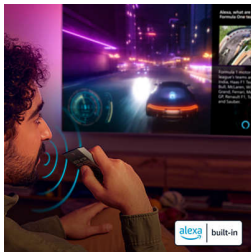

Bezproblémové ovládání

Kompatibilita s technologií Matter Smart Home přináší bezproblémovou integraci do vaší stávající chytré domácí sítě. Chcete-li televizor

ovládat z aplikace Matter Smart Home nebo pomocí služeb hlasového ovládání, stačí stisknout tlačítko na dálkovém ovladači a promluvit. Ztlumte světla. Nastavte termostat. Nebo dokonce zapněte Philips Ambilight TV. Jediný příkaz zvládne vše. Televizor je navíc kompatibilní s chytrými reproduktory Google a Apple AirPlay.