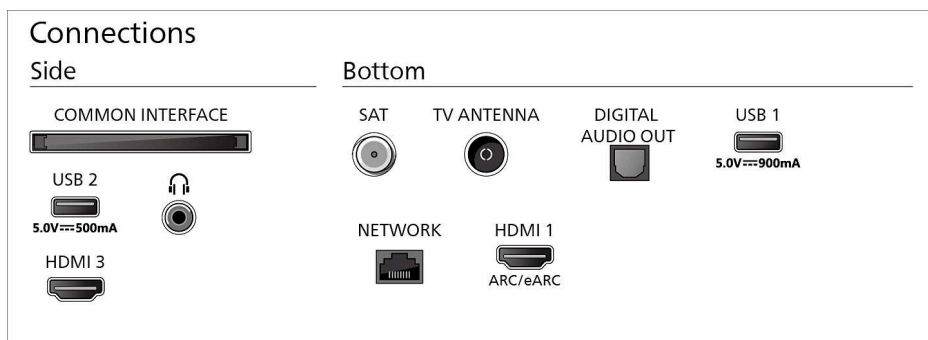

EasyLink 2.0: Externí nastavení prostřednictvím uživatelského rozhraní televizoru, HDMI-CEC pro Philips TV/SB

Podpora funkcí HDMI video

Hry: ALLM, HDMI VRR

HDR: HLG, Kompatibilní s HDR10+, HDR10

Energetická karta EU

Registrační číslo EPREL: 2704103

Energetická třída SDR: F

Spotřeba energie v režimu zapnuto pro SDR: 77 kWh/1000 h

Energetická třída HDR: G

Spotřeba energie v režimu zapnuto pro HDR: 115 kWh/1000 h

Spotřeba elektrické energie v režimu Vypnuto: Není k dispozici

Pohotovostní režim sítě: 2.0 W

Napájení

Napájení ze sítě: Stř. 100–240 V, 50/60 Hz

Spotřeba energie v pohotovostním režimu: méně než 0,5 W

Funkce úspory energie: Automatický vypínač, Režim Eco, Vypnutí obrazu (u rádia), Světelný senzor

Příslušenství

Dodávané příslušenství: 2x baterie AAA, Brožura s právními a bezpečnostními informacemi, Dálkový ovladač, Stručný návod k rychlému použití, Stojan na nábytek, Napájecí kabel

Design

Barvy televizoru: Kovový černý rámeček

Konstrukce stojanu: Černý kovový obloukový stojan

Rozměry

Rozteč mezi nožičkami: 980 mm

Kompatibilní s montáží na stěnu: 300 x 300 mm

Televizor bez stojanu (šířka x výška x hloubka): 1226 x 705 x 55 mm

Televizor se stojanem (šířka x výška x hloubka): 1 226 x 777 x 261 mm

Vnější obal (šířka x výška x hloubka): 1320 x 806 x 142 mm

Hmotnost televizoru bez stojanu: 12,31 kg

Hmotnost televizoru se stojanem: 12,73 kg

Hmotnost včetně balení: 15,82 kg

- Tento televizor obsahuje olovo jen v určitých částech nebo součástkách, kde nelze použít jinou technologii, v souladu se stávajícími osvobozeními klauzulemi směrnice RoHS.
- Televizor podporuje příjem DVB vysílání „Free to air“. Někteří operátoři DVB nemusí být podporováni. Aktuální seznam naleznete v části Nejčastější dotazy na webových stránkách podpory společnosti Philips. Někteří operátoři vyžadují podmíněný přístup a předplatné. Další informace získáte od operátora.
- Dostupnost aplikací Smart TV se liší podle modelu televizoru a země. Podrobnosti naleznete na adrese: www.philips.com/smarttv.
- Aplikace Philips TV Remote a související funkce se liší podle modelu televizoru, operátora a země, stejně jako se liší podle modelu chytrého zařízení a operačního systému. Podrobnosti naleznete na adrese www.philips.com/TVRemoteapp.
- Elektronický programový průvodce (EPG) a skutečné možnosti jeho zobrazení (až na 8 dní) závisí na jednotlivých zemích a poskytovatelích služeb.
- Je vyžadováno předplatné služby Netflix. Podléhá podmínkám použití na adrese <https://www.netflix.com>
- Služba Amazon Prime není v některých jazycích a zemích k dispozici.
- Tlačítko mediálních služeb na dálkovém ovladači se v jednotlivých zemích liší. Podrobnosti naleznete u skutečného výrobku.
- Služba Google Assistant je dostupná v různých jazycích a zemích podle konkrétních typů výrobku.
- Rozsah služeb hlasového ovládání pomocí televizoru se liší podle jednotlivých zemí a jazyka. Nejnovější informace získáte od naší zákaznické podpory.
- Apple, AirPlay a Apple Home jsou ochrannou značkou Apple Inc., která je registrovaná ve Spojených státech a dalších zemích a regionech.