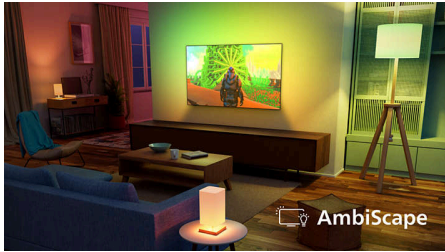

AmbiScape

Vstupte do nové dimenze zábavy. AmbiScape rozšiřuje systém Ambilight i mimo televizor a díky synchronizaci s chytrými světly promění vaši místnost v živé plátno. Prožijte každou scénu, každý takt a každý okamžik, zatímco vaše okolí reaguje v reálném čase – a vtáhne vás tak ještě hlouběji do zážitku.