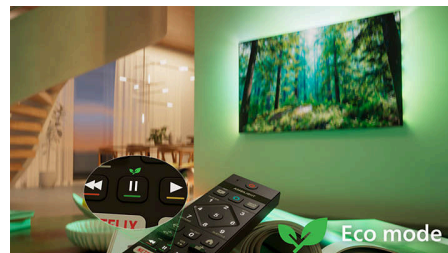

Ekologický, štíhlý design

Udržitelnost se snoubí se stylem. Tento krásně zpracovaný ultratenký televizor je navržen s ohledem na planetu – od dálkového ovladače vyrobeného z recyklovaných plastů až po obaly s certifikací FSC a vložky tištěné na recyklovaném papíře. S režimem Eco navíc snížíte spotřebu energie u veškerého obsahu a nastavení pouhým klepnutím.