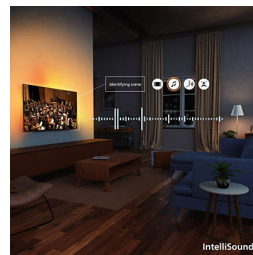

IntelliSound

Díky našemu systému IntelliSound může QLED televizor využívat umělou inteligenci, aby vám poskytl ten nejlepší možný zvuk. Ať už si použijete seriály nebo filmy, hudbu nebo obsah s velkým množstvím mluveného slova, jako jsou například zprávy, televizor automaticky zoptimalizuje

43PQS8651/12

nastavení. Nechcete používat AI? Přednastavené styly zvuku můžete vybrat také manuálně anebo si upravit nastavení podle sebe.