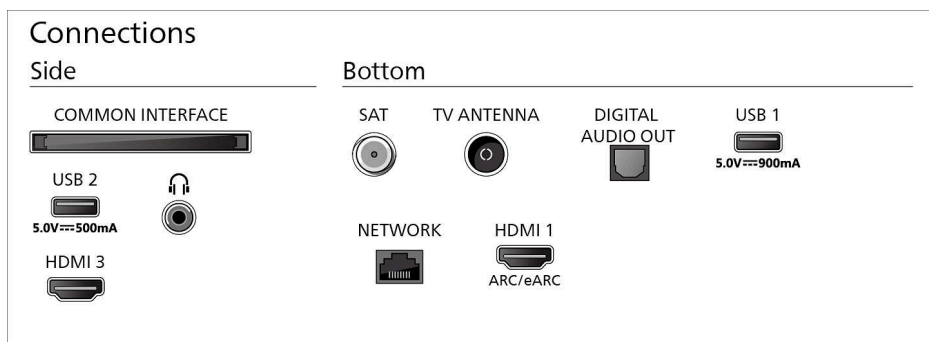

EasyLink 2.0: Externí nastavení prostřednictvím uživatelského rozhraní televizoru, HDMI-CEC pro Philips TV/SB

Podpora funkcí HDMI video

Hry: ALLM, HDMI VRR

HDR: HLG, Kompatibilní s HDR10+, HDR10

Energetická karta EU

Registrační číslo EPREL: 2700314

Energetická třída SDR: F

Spotřeba energie v režimu zapnuto pro SDR: 51 kWh/1000 h

Energetická třída HDR: G

Spotřeba energie v režimu zapnuto pro HDR: 95 kWh/1000 h

Spotřeba elektrické energie v režimu Vypnuto: Není k dispozici

Pohotovostní režim sítě: 2.0 W

Napájení

Napájení ze sítě: Stř. 100–240 V, 50/60 Hz

Spotřeba energie v pohotovostním režimu: méně než 0,5 W

Funkce úspory energie: Automatický vypínač, Režim Eco, Vypnutí obrazu (u rádia), Světelný senzor

Příslušenství

Dodávané příslušenství: 2x baterie AAA, Brožura s právními a bezpečnostními informacemi, Dálkový ovladač, Stručný návod k rychlému použití, Stojan na nábytek, Napájecí kabel

Design

Barvy televizoru: Matně černý rámeček

Konstrukce stojanu: Černý kovový obloukový stojan

Rozměry

Rozteč mezi nožičkami: 729 mm

Kompatibilní s montáží na stěnu: 200 x 200 mm

Televizor bez stojanu (šířka x výška x hloubka): 958 x 554 x 55 mm

Televizor se stojanem (šířka x výška x hloubka): 958 x 626 x 244 mm

Vnější obal (šířka x výška x hloubka): 1045 x 650 x 125 mm

Hmotnost televizoru bez stojanu: 7,57 kg

Hmotnost televizoru se stojanem: 8,01 kg

Hmotnost včetně balení: 10,13 kg

* Tento televizor obsahuje olovo jen v určitých částech nebo součástkách, kde nelze použít jinou technologii, v souladu se stávajícími osvozujícími klauzulemi směrnice RoHS.

* Televizor podporuje příjem DVB vysílání „Free to air“. Někteří operátoři DVB nemusí být podporováni. Aktuální seznam naleznete v části Nejčastější dotazy na webových stránkách podpory společnosti Philips. Někteří operátoři vyžadují podmíněný přístup a předplatné. Další informace získáte od operátora.

* Dostupnost aplikací Smart TV se liší podle modelu televizoru a země. Podrobnosti naleznete na adrese: www.philips.com/smarttv.

* Aplikace Philips TV Remote a související funkce se liší podle modelu televizoru, operátora a země, stejně jako se liší podle modelu chytrého zařízení a operačního systému. Podrobnosti naleznete na adrese www.philips.com/TVRemoteapp.

* Elektronický programový průvodce (EPG) a skutečné možnosti jeho zobrazení (až na 8 dní) závisí na jednotlivých zemích a poskytovatelích služeb.

* Je vyžadováno předplatné služby Netflix. Podléhá podmínkám použití na adrese <https://www.netflix.com>

* Tlačítko mediálních služeb na dálkovém ovladači se v jednotlivých zemích liší. Podrobnosti naleznete u skutečného výrobku.

* Služba Google Assistant je dostupná v různých jazycích a zemích podle konkrétních typů výrobku.

* Rozsah služeb hlasového ovládání pomocí televizoru se liší podle jednotlivých zemí a jazyka. Nejnovější informace získáte od naší zákaznické podpory.

* Apple, AirPlay a Apple Home jsou ochrannou značkou Apple Inc., která je registrovaná ve Spojených státech a dalších zemích a regionech.