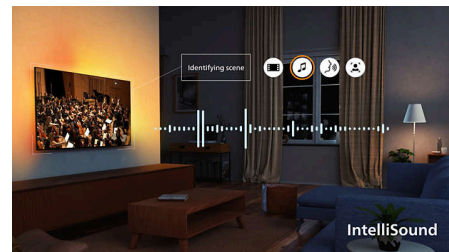

Sledování jako v kině

Pořádně se držte! Díky systému Dolby Vision uvidíte obraz tak, jak chtěl režisér: už žádné zklamání z tmavých nepřehledných záběrů! Přivítejte skvělé detaily, ať jde o filmy nebo hry.

Technologie prostorového zvuku

Díky kompatibilitě se systémem Dolby Atmos a DTS:X povýšil zvuk tohoto televizoru na novou úroveň, a to v jakékoli místnosti. Nejnovější filmy

i hry, největší sportovní události: se zvukovými efekty v prostoru nad vámi i kolem vás si budete připadat jako v samotném centru dění.

IntelliSound

Díky našemu systému IntelliSound může OLED televizor využívat umělou inteligenci, aby vám poskytl ten nejlepší možný zvuk. Ať už si použijete seriály nebo filmy, hudbu nebo obsah s velkým množstvím mluveného slova, jako jsou například zprávy, televizor automaticky optimalizuje nastavení. Nechcete používat AI? Přednastavené styly zvuku můžete vybrat také manuálně nebo si upravit nastavení podle sebe.