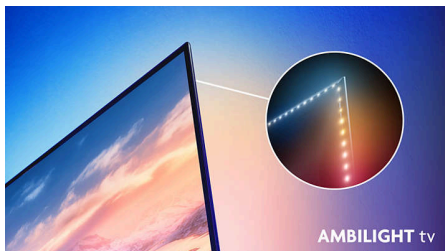

Promyšlený design. Snadné ovládání.

- Snadné připojení k sítím chytré domácnosti
- Promyšlený design. Odpovědné balení.

OLED

Televizor 4K OLED Ambilight

55OLED761/12

Přednosti

Ambilight

Televizory Ambilight jsou jediné televizory s integrovanými světly LED na zadní straně, která se mění podle toho, co sledujete, a zaplaví vás aureolou barevného světla. Vše se tím změní: televizor vám bude připadat větší a ponoříte se hlouběji do svých oblíbených sportovních přenosů, filmů, hudby a her.

AmbiScape

Vstupte do nové dimenze zábavy. AmbiScape rozšiřuje systém Ambilight i mimo televizor a díky synchronizaci s chytrými světly promění vaši místnost v živé plátno. Prožijte každou scénu, každý takt a každý okamžik, zatímco vaše okolí reaguje v reálném čase – a vtáhne vás tak ještě hlouběji do zážitku.