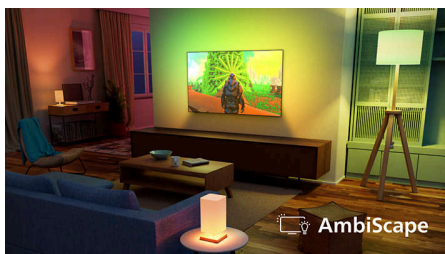

Promyšlený design. Snadné ovládání.

- Snadné připojení k sítím chytré domácnosti
- Promyšlený design. Odpovědné balení.

OLED

Televizor 4K OLED Ambilight

55OLED761/12

Přednosti

Ambilight

Televizory Ambilight jsou jediné televizory s integrovanými světly LED na zadní straně, která se mění podle toho, co sledujete, a zaplaví vás aureolou barevného světla. Vše se tím změní: televizor vám bude připadat větší a ponoříte se hlouběji do svých oblíbených sportovních přenosů, filmů, hudby a her.

AmbiScape

Vstupte do nové dimenze zábavy. AmbiScape rozšiřuje systém Ambilight i mimo televizor a díky synchronizaci s chytrými světly promění vaši místnost v živé plátno. Prožijte každou scénu, každý takt a každý okamžik, zatímco vaše okolí reaguje v reálném čase – a vtáhne vás tak ještě hlouběji do zážitku.