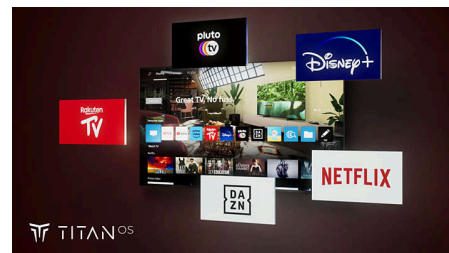

Philips Smart TV Titan OS

Platforma Philips Smart TV Titan OS přináší to, co rádi sledujete, a to rychle. Od pokračování po seriály a od dokumentárních po dramatické filmy – vše, co chcete, je k dispozici pouhým stisknutím tlačítka. Ať už chcete sledovat cokoli, mějte všechny nejlepší streamovací aplikace snadno na dosah.