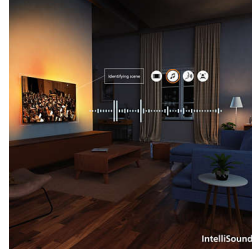

4K QLED

Canlı renkler. Ultra net sahneler. Quantum Dot renk canlılığı. 4K (UHD) ile tüm HDR formatlarına uyum sağlar. İster karanlık ister aydınlık olsun, oynatılan veya akışta olan her sahneyi tüm ayrıntılarıyla inanılmaz anlara dönüştürün.

IntelliSound

Dahili IntelliSound motorumuzla QLED TV'niz size mümkün olan en iyi sesi vermek için yapay zekayı kullanabilir! Hem program, film ve müziklerde hem de haberler gibi konuşma ağırlıklı içeriklerde TV, ayarları otomatik olarak optimize eder. Yapay zeka kullanmak istemiyor musunuz? Ayrıca önceden ayarlanmış ses stillerini manuel olarak seçebilir veya ayarları kendiniz özelleştirebilirsiniz.