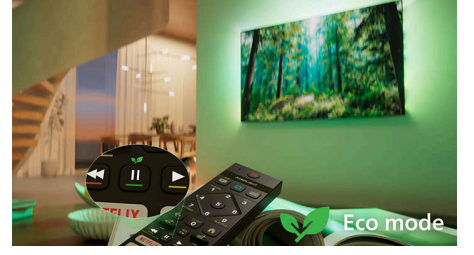

evre dostu, ince tasarıml

Sđrdürülebilirlik ve zarafet bir arada. Özenle tasarlanan bu ince TV, gezegenimiz dđřünölerek üretildi. Geri dönüřtürölmüş plastikten yapılmıř uzaktan kumandanın FSC sertifikalı ambalaja ve geri dönüřtürölmüş kađıda basılmıř ek materyallere kadar her detay evre dostudur. ECO Modu ile tek dokunuřla tđm ierik ve ayarlarda enerji tüketimini azaltabilirsiniz.