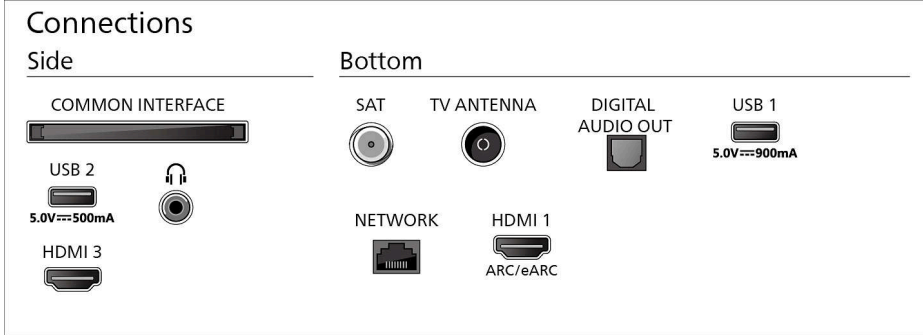

USB sayısı: 2

Kablosuz bağlantı: Wi-Fi 802.11ac, 2x2, Dual band, Bluetooth 5.2

HDCP 2.3: Yes on all HDMI

HDMI ARC: Yes on HDMI1

HDMI 2.1 özellikleri: eARC on HDMI 1, eARC/VRR/ ALLM supported

EasyLink 2.0: External setting via TV UI, HDMI-CEC for Philips TV/SB

Desteklenen HDMI video özellikleri

Oyun: ALLM, HDMI VRR

HDR: HLG, HDR10+ Compatible, HDR10

AB Enerji kartı

EPREL kayıt numaraları: 2705682

SDR için enerji sınıfı: F

SDR için açık mod güç talebi: 102 Kwh/1000 sa

HDR için enerji sınıfı: G

HDR için açık mod güç talebi: 145 Kwh/1000 sa

Kapalı mod güç tüketimi: geçersiz

Ağa bağlı bekleme modu: 2,0 W

Güç

Şebeke elektriği: AC 100-240 V 50/60 Hz

Bekleme modunda güç tüketimi: 0,5 W'tan daha az

Güç Tasarrufu Özellikleri: Auto switch-off timer, Eco mode, Picture mute (for radio), Light sensor

Aksesuarlar

Birlikte verilen aksesuarlar: 2 x AAA Batteries,

Legal and safety brochure, Remote Control,

Quick start guide, Table top stand, Power cord

Tasarım

TV'nin renkleri: Matt black bezel

Stant tasarımı: Metal black arch stand

Boyutlar

2 stant arasındaki mesafe: 1081 mm

Duvara montaja uyumlu: 300 x 300 mm

Stantsız olarak TV (G x Y x D): 1446 x 829 x 56 mm

Stantla birlikte TV (G x Y x D): 1446 x 901 x 289 mm

Ambalaj kutusu (G x Y x D): 1600 x 967 x 155 mm

TV'nin stantsız ağırlığı: 17,3 kg

TV'nin stantlı ağırlığı: 17,85 kg

Ambalajla birlikte ağırlık: 24,4 kg

* Bu televizyon sadece teknoloji alternatiflerinin olmadığı belirli parçalar veya bileşenlerde, RoHS Yönergesi maddeleri altında mevcut muafiyet ile uyumluluk gösteren oranda kurşun içerir.

* TV, "Ücretsiz" yayınlar için DVB alımını destekler. Bazı DVB operatörleri desteklenmeyebilir. Güncel liste Philips destek web sitesinin SSS bölümünde bulunabilir. Bazı operatörler için Koşullu Erişim ve abonelik gerekmektedir. Daha fazla bilgi için operatörünüze başvurun.

* Smart TV uygulamasının kullanılabilirliği TV modeli ve ülkeye göre farklılık gösterir. Daha fazla bilgi için lütfen şu adresi ziyaret edin: www.philips.com/smarttv

* Philips TV Remote uygulaması ve ilgili işlevler TV modeli, operatör ve ülkenin yanı sıra akıllı cihazın modeli ve işletim sistemine göre farklılık gösterir. Daha fazla bilgi için lütfen şu adresi ziyaret edin: www.philips.com/TVRemoteapp

* EPG ve gerçek görünülük (8 güne kadar) ülkeye ve operatöre bağlıdır.

* Netflix aboneliği gereklidir ve <https://www.netflix.com> adresinde belirtilen koşullara tabidir

* Uzaktan kumandadaki üst düzey medya hizmetleri düğmesi ülkeden ülkeye farklılık gösterir. Lütfen kutudaki asıl ürüne bakın.

* Google Asistan, ürün türlerine göre farklı dillerde ve ülkelerde mevcuttur.

* TV aracıyla sesli kontrol hizmetlerinin kapsamı ülkeye ve dile göre değişiklik gösterir. En son bilgiler için lütfen müşteri hizmetleri bölümümüzle iletişime geçin.

* *Apple, AirPlay ve Apple Home; Apple Inc. şirketinin ABD ve diğer ülkelerdeki ve bölgelerdeki tescilli ticari markalarıdır.