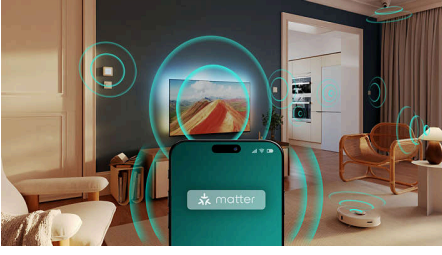

QLED

4K Ambilight TV

65PQS8651/12

Özellikler

Matter Smart Home ile uyumlu

Matter Smart Home uyumluluđu, mevcut akıllı ev ađınıza sorunsuz entegrasyon sađlar. TV'yi Matter Smart Home uygulamanızdan veya sesli kontrol hizmetleriyle kontrol etmek iin uzaktan kumandanızdaki dđğmeye basıp konuřmanız yeterli. Iřıkları kısın. Termostatınızı ayarlayın. Hatta Philips Ambilight TV'nizi aın. Tek bir komut tđm bunları yapar.