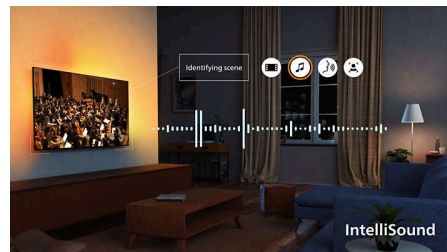

4K OLED

La imagen realista de este brillante televisor OLED siempre tiene un aspecto increíble, incluso si se ve desde un ángulo. Cualquier cambio en la iluminación ambiental de la habitación se compensa automáticamente: independientemente de lo que estés viendo, los negros siempre son negros (no grises) e incluso

Experiencia visual cinematográfica

No te despegarás del asiento. Con Dolby Vision incluido, verás la imagen tal y como la concibió el director: ¡se acabaron las escenas demasiado oscuras para distinguirlas! Desde películas hasta juegos, disfrutarás de hasta el más mínimo detalle.

Tecnología de sonido Surround

La compatibilidad con Dolby Atmos y DTS:X lleva el sonido de este televisor a otro nivel, sea cual sea la habitación. Los efectos de sonido por encima y a tu alrededor te harán sentir en el

55OLED761/12

centro de la acción en las últimas películas, los últimos juegos o los eventos deportivos más importantes.

IntelliSound

Con nuestro motor IntelliSound integrado, el televisor OLED puede utilizar la IA para ofrecerte el mejor sonido posible. Tanto si se trata de programas y películas, como de música o contenido con mucho diálogo, como las noticias, el televisor optimizará los ajustes automáticamente. ¿No quieres usar la IA? También puedes seleccionar estilos de sonido preestablecidos manualmente o personalizar los ajustes por tu cuenta.