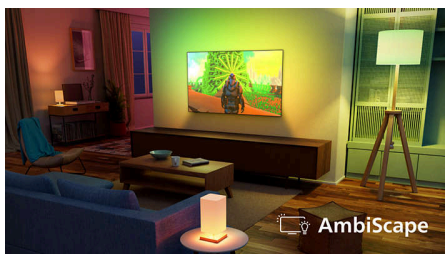

Diseño sostenible. Control sencillo.

- Conexión sin problemas a redes domésticas inteligentes
- Diseño sostenible. Embalaje responsable

OLED

Televisor Ambilight 4K OLED

Destacados

Ambilight

Los televisores Ambilight son los únicos con iluminación LED integrada en la parte trasera que reacciona a lo que ves para sumergirte en un halo de luz colorida que lo cambia todo: el televisor parece más grande y tú disfrutas de mayor inmersión en tus deportes, películas, música y juegos favoritos.

AmbiScape

Adéntrate en una nueva dimensión de entretenimiento: AmbiScape lleva Ambilight más allá del televisor sincronizándose con las luces inteligentes para transformar la sala en un lienzo vivo. Siente cada escena, cada ritmo y cada momento a medida que el entorno reacciona en tiempo real para sumergirte en la experiencia.

4K OLED

La imagen realista de este brillante televisor OLED siempre tiene un aspecto increíble, incluso si se ve desde un ángulo. Cualquier cambio en la iluminación ambiental de la habitación se compensa automáticamente: independientemente de lo que estés viendo, los negros siempre son negros (no grises) e incluso