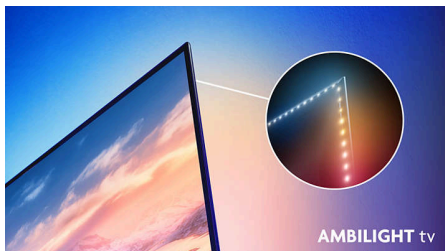

Diseño sostenible. Control sencillo.

- Conexión sin problemas a redes domésticas inteligentes
- Diseño sostenible. Embalaje responsable

OLED

Televisor Ambilight 4K OLED

Destacados

Ambilight

Los televisores Ambilight son los únicos con iluminación LED integrada en la parte trasera que reacciona a lo que ves para sumergirte en un halo de luz colorida que lo cambia todo: el televisor parece más grande y tú disfrutas de mayor inmersión en tus deportes, películas, música y juegos favoritos.

AmbiScape

Adéntrate en una nueva dimensión de entretenimiento: AmbiScape lleva Ambilight más allá del televisor sincronizándose con las luces inteligentes para transformar la sala en un lienzo vivo. Siente cada escena, cada ritmo y cada momento a medida que el entorno reacciona en tiempo real para sumergirte en la experiencia.