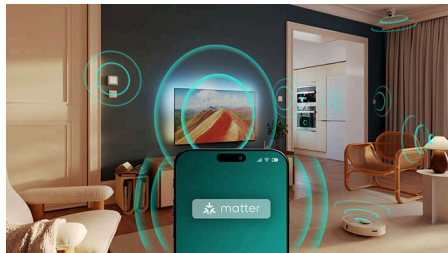

OLED

Televisor Ambilight 4K OLED

55OLED761/12

Destacados

Solución total para juegos

HDMI 2.1, una frecuencia de actualización nativa de 120 Hz y un tiempo de latencia ultrabajo. Ya sea con juegos indies o títulos AAA, este televisor Ambilight te ofrece las especificaciones que necesitas para jugar como quieras. Para disfrutar de un mayor control, Game Bar 2.0 te permite personalizar tu forma de jugar y conectar un mando Bluetooth para jugar en la nube.

Compatible con Matter Smart Home

La compatibilidad con Matter Smart Home ofrece una integración perfecta con tu red doméstica inteligente. Para controlar el televisor desde la aplicación Matter Smart Home o con los servicios de control por voz, solo tienes que

pulsar el botón del mando a distancia y hablar. Con un solo comando podrás atenuar las luces, ajustar el termostato e incluso encender tu televisor Ambilight de Philips.

Diseño sostenible

Esta pantalla OLED compacta otorga un aspecto sofisticado en cualquier habitación, y Ambilight crea una iluminación de ambiente hipnotizante incluso cuando la pantalla está apagada. Nuestro embalaje incluye cartón reciclado con certificación FSC y los insertos se imprimen en papel reciclado.