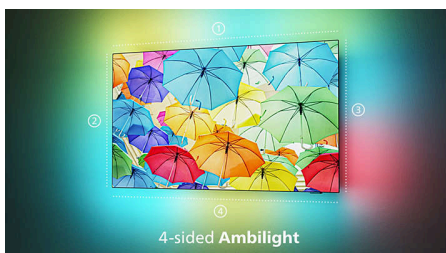

## Televizor se čtyřstrannou funkcí Ambilight

Díky čtyřstranné funkci Ambilight jsou sport, filmy, hudba i hry působivější než kdy dříve. Integrované LED osvětlení na zadní straně reaguje na to, co právě sledujete nebo posloucháte. Pohltí vás do aury barevného světla, které vyzařuje shora, zespodu a ze stran televizoru. Pro úplný zážitek zavěste televizor Ambilight na stěnu.