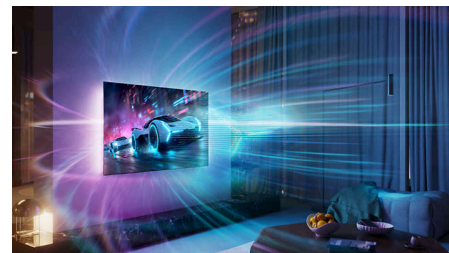

Sledování jako v kině

Pořádně se držte! Díky systému Dolby Vision 2 Max uvidíte více z obrazu tak, jak chtěl režisér: už žádné zklamání z tmavých nepřehledných záběrů! Přivítejte skvělé detaily, ať jde o filmy nebo hry.