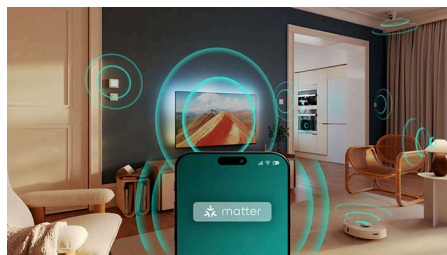

Přednosti

Dokonalé herní řešení

HDMI 2.1, nativní obnovovací frekvence až 165 Hz a mimořádně nízká vstupní prodleva. Ať jde o indie hru nebo AAA titul, tento televizor Ambilight má potřebné specifikace, abyste si mohli pořádně zahrát! Herní lišta Game Bar 2.0 umožňuje lepší přizpůsobení hry a po připojení ovladače Bluetooth můžete hrát i v cloudu. Hráči počítačových her si prostřednictvím rozhraní HDMI mohou užít variabilní obnovovací frekvenci 165 Hz.

Kompatibilní se systémem Matter Smart Home

Kompatibilita s technologií Matter Smart Home přináší bezproblémovou integraci do vaší stávající chytré domácí sítě. Chcete-li televizor

ovládat z aplikace Matter Smart Home nebo pomocí služeb hlasového ovládání, stačí stisknout tlačítko na dálkovém ovladači a promluvit. Ztlumte světla. Nastavte termostat. Nebo dokonce zapněte televizor Philips Ambilight. Jediný příkaz zvládne vše.

Promyšlený design

Tento elegantní bezrámečkový displej OLED vypadá elegantně v každé místnosti a funkce Ambilight vytváří okouzující náladové osvětlení, i když je obrazovka vypnutá. Naše balení využívá recyklovanou lepenku s certifikátem FSC a vložky jsou tištěny na recyklovaném papíře.