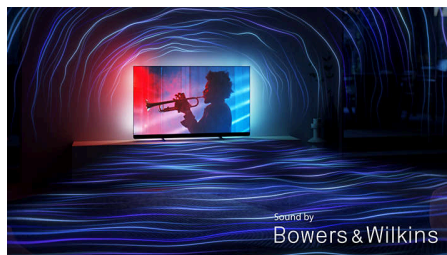

Zvuk od Bowers & Wilkins

Revoluční nový přední, tenký a integrovaný zvukový systém od společnosti Bowers & Wilkins vytváří mimořádně široký zvukový systém, který vás pohltí. Přední reproduktory a vyhrazený středový kanál nasměrují detailní zvuk s jasným dialogem přímo k vám. Zadní subwoofer poskytuje hluboké a přesné basy.