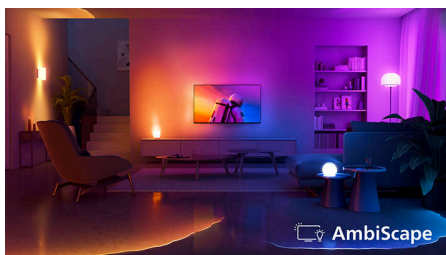

### Poskytujeme dokonalý komplexní zážitek

- Sledování jako v kině: sledujte a hrajte si s technologií Dolby Vision 2 Max
- Působivá technologie prostorového zvuku
- Rychlé a snadné vyhledávání obsahu se systémem Titan OS
- Dokonalé herní řešení. Vzrušující zážitek pro každého hráče

### Televizor 4K OLED+ Ambilight: ponořte se do živé kvality obrazu

- Komplexní zážitek: televizor se čtyřstrannou funkcí Ambilight
- AmbiScape – synchronizujte své chytré žárovky s děním na obrazovce
- Zářivý OLED META displej: přesnost, jas a detaily
- Obraz je velmi realistický, ať už sledujete cokoli. Engine P5 s AI
- Legendární zvuk Bowers & Wilkins

## AmbiScape

Vstupte do nové dimenze zábavy. AmbiScape rozšiřuje systém Ambilight i mimo televizor a díky synchronizaci s chytrými světly promění vaši místnost v živé plátno. Prožijte každou scénu, každý takt a každý okamžik, zatímco vaše okolí reaguje v reálném čase – a vtáhne vás tak ještě hlouběji do zážitku.