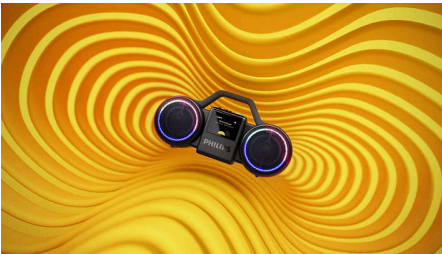

## Roller

Koe ikonin uusi tuleminen. Roller yhdistää aidon stereoäänen ja saumattomat yhteydet klassiseen kasarityyliin. Nauti katseet kääntävästä muotoilusta, voimakkaasta äänestä ja syvästä, sävöittävästä bassosta.

### Moderni retrotyyli. Sata vuotta Philips-ääntä.

- Kirkas värinäyttö retroanimaatoilla
- LED-valorenkaat tanssivat musiikin tahtiin
- Philips Entertainment -sovellus Rollerin älykkääseen hallintaan
- GRS-sertifioitua kierrätysmuovia. Vastuullinen pakkaus

### Todellinen stereoääni

Kaksi 3,5 tuuman elementtiä, erilliset diskanttikaiuttimet ja aktiivinen jakotaajuus toimivat yhdessä erotellakseen korkeat ja matalat taajuudet tarkasti toisistaan. Lisäksi kaksi passiivielementtiä syventävät bassoa. Tuloksena on aito, syvän yksityiskohtainen stereoääni.