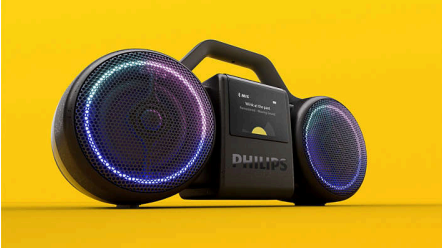

## Roller

Koe ikonin uusi tuleminen. Roller yhdistää aidon stereoäänen ja saumattomat yhteydet klassiseen kasarityyliin. Nauti katseet kääntävästä muotoilusta, voimakkaasta äänestä ja syvästä, sävöittävästä bassosta.

### Kannettava Moving Sound -kaiutin. Käännä nupit kaakkoon.

- Kasari-ikonin uusi tuleminen
- Syvämpi, selkeämpi basso ja Moving Sound -ulkoilmatila
- Nykyaikainen akustiikka kaksitiestereojärjestelmällä
- Jopa 120 W:n teho (60 W RMS), 2 diskanttikaiutinta ja 2 passiivielementtiä

### Moderni retrotyyli. Sata vuotta Philips-ääntä.

- Kirkas värinäyttö retroanimaatoilla
- LED-valorenkaat tanssivat musiikin tahtiin
- Philips Entertainment -sovellus Rollerin älykkääseen hallintaan
- GRS-sertifioitua kierrätysmuovia. Vastuullinen pakkaus

### Säväyttävä ääni retrotyyliin

Roller näyttää ehkä ulkoisesti samalta kuin kasarilla, mutta se on suunniteltu kokonaan uudelleen tuottamaan jopa 120 W:n teho (60 W RMS) ja entistä syvämpi basso. Jos kuuntelet ulkotiloissa, Moving Sound -ulkoilmatila pitää basson voimakkaana ja äänen kirkkaana.