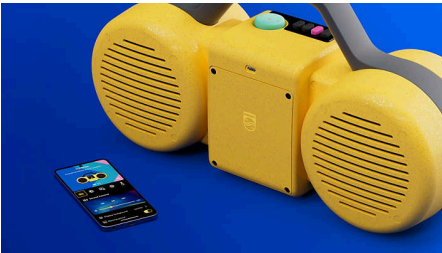

Bluetooth® 6.0, USB-C-äänentoisto

Bluetooth® 6.0 -tekniikan ansiosta voit nauttia katkeilemattomasta äänentoistosta ja yhdistää Rollerin vaikka kahteen laitteeseen kerrallaan. USB-C-porttiin voi myös liittää ulkoisen laitteen, jonka kautta toistaa musiikkia.