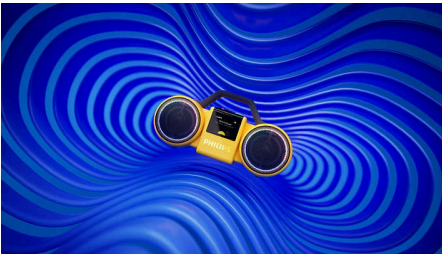

- Kirkas värinäyttö retroanimaatoilla
- LED-valorenkaat tanssivat musiikin tahtiin
- Philips Entertainment -sovellus Rollerin älykkääseen hallintaan
- GRS-sertifioitua kierrätysmuovia. Vastuullinen pakkaus

Moving Sound

Langaton kaiutin

Kohokohdat

Säväyttävä ääni retrotyyliin

Roller näyttää ehkä ulkoisesti samalta kuin kasarilla, mutta se on suunniteltu kokonaan uudelleen tuottamaan jopa 120 W:n teho (60 W RMS) ja entistä syvempi basso. Jos kuuntelet ulkotiloissa, Moving Sound -ulkoilmatila pitää basson voimakkaana ja äänen kirkkaana.

Todellinen stereoääni

Kaksi 3,5 tuuman elementtiä, erilliset diskanttikaiuttimet ja aktiivinen jakotaajuus toimivat yhdessä erotellakseen korkeat ja matalat taajuudet tarkasti toisistaan. Lisäksi kaksi passiivielementtiä syventävät bassoa. Tuloksena on aito, syvän yksityiskohtainen stereoääni.

Bluetooth® 6.0, USB-C-äänentoisto

Bluetooth® 6.0 -tekniikan ansiosta voit nauttia katkeilemattomasta äänentoistosta ja yhdistää Rollerin vaikka kahteen laitteeseen kerrallaan. USB-C-porttiin voi myös liittää ulkoisen laitteen, jonka kautta toistaa musiikkia.