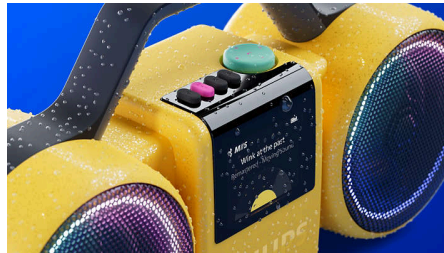

IP67-pöly- ja vesisuojattu

IP67-luokan pöly- ja vesisuojauksen ja kiinteän kantokahvan ansiosta Roller kulkee helposti mukana kaikkialle. Vie se puistoon, uima-altaalle, kadulle tai tanssilattialle ja käännä nupit kaakkoon.

TAMS60Y/00

Animoitu värinäyttö

Jopa kaiuttimen näyttö pysyy mukana rytmissä. Katso, kun kasetit kelautuvat, vinyylit pyörivät ja taajuuspalkit pomppivat. Voit myös valita näyttöön retrotyylinen taustakuvan. Tärkeimmät säätimet ja kappaleetiedot pysyvät aina näkyvillä, ja näytön kirkkautta voi säätää helposti fyysisellä painikkeella tai kumppanisovelluksessa.

LED-valorenkaut

Laita juhlat käyntiin turkoosilla ja pinkillä valolla tai rauhoita tunnelmaa pehmeän valkoisella hehkulla. LED-valorenkaut tanssivat tarkasti musiikin tahtiin, ja niiden tilan voi vaihtaa helposti halutun tunnelman mukaan. Neon Stage, Crowd Pulse, Arcade Glitch, Bassline – valitse sopiva tila ja nauti.