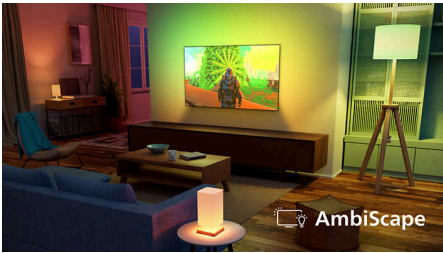

AmbiScape

Wkrocz w nowy wymiar rozrywki. AmbiScape rozszerza Ambilight poza telewizor, synchronizując się z inteligentnym oświetleniem, aby przekształcić Twój pokój w żywe płótno. Poczuj każdą scenę, każdy dźwięk i każdą chwilę dzięki reakcji otoczenia w czasie rzeczywistym i pozwól, by akcja wciągnęła Cię głębiej.

4K QLED

Żywe kolory. Niezwykle ostre sceny. To blask kolorów kropek kwantowych. Dzięki 4K (UHD) dostosowuje się do wszystkich formatów HDR. Z

każdym niesamowitym momentem, ciemnym lub jasnym, odtwarzanym lub przesyłanym strumieniowo, możesz pochłonąć każdy szczegół podczas oglądania scena po scenie.

wybierać skonfigurowane wstępnie style dźwięku lub samodzielnie dostosowywać ustawienia.

Dolby Atmos i DTS:X

Dzięki Dolby Atmos, zapewniającemu dźwięk zgodny z zamierzeniami reżysera i DTS:X do tworzenia wrażeń dźwiękowych 3D, czujesz się tak, jakbyś naprawdę tam był. Dodanie tego dodatkowego wymiaru do dźwięku zapewnia bardziej wciągające wrażenia w domu.