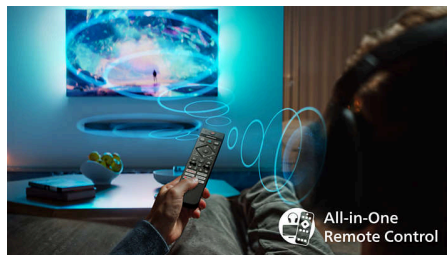

Philips Smart TV Titan OS

Platforma Philips Smart TV Titan OS îți oferă ceea ce îți place să vizionezi, rapid. De la continuări la seriale și de la documentare la drame, ai tot ceea ce îți dorești prin simpla apăsare a unui buton. Indiferent ce dorești să vizionezi, păstrează la îndemână cele mai bune aplicații de streaming.

Telecomandă all-in-one

Telecomandă all-in-one îți oferă control complet asupra televizorului Philips, soundbarului, căștilor și chiar asupra tunerelor externe, cu o singură telecomandă. Bucură-te de o experiență unificată și fără întreruperi. Fără să mai jonglezi cu mai multe telecomenzi. Doar confort simplu și conectat, de fiecare dată.