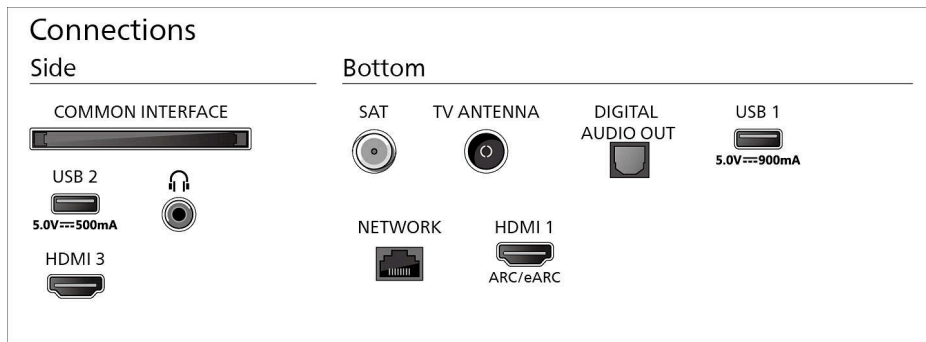

EasyLink 2.0: Setare externă prin interfața cu utilizatorul a televizorului, HDMI-CEC pentru Philips TV/SB

Funcții video acceptate prin HDMI

Jocuri: ALLM, VRR HDMI

HDR: HLG, Compatibil HDR10+, HDR10

Certificat de eficiență energetică UE

Numere de înregistrare EPREL: 2701642

Clasa de eficiență energetică pentru SDR: F

Consum de energie în modul activ pentru SDR: 65 Kwh/1000 h

Clasa de eficiență energetică pentru HDR: G

Consum de energie în modul activ pentru HDR: 103 Kwh/1000 h

Consum de energie în modul oprit: N/A

Modul standby în rețea: 2.0 W

Alimentare

Sursă de alimentare rețea: 100-240 V c.a., 50/60 Hz

Consum în standby: mai puțin de 0,5 W

Funcții economisire energie: Cronometru oprire automată, Mod Eco, Dezactivare imagine (pentru radio), Senzor de lumină

Accesorii

Accesorii incluse: 2 baterii AAA, Broșură cu date juridice și pentru siguranță, Telecomandă, Ghid de inițiere rapidă, Suport pentru masă, Cablu de alimentare

Design

Culori televizor: Ramă neagră mată

Designul suportului: Suport arcuit negru metalic

Dimensiuni

Distanța dintre 2 suporturi: 810 mm

Compatibil cu suport de perete: 300 x 300 mm

Televizor fără suport (l x H x A): 1111 x 640 x 55 mm

Televizor cu suport (l x H x A): 1111 x 713 x 261 mm

Cutie ambalare (l x H x A): 1210 x 750 x 125 mm

Greutate televizor fără suport: 10,01 kg

Greutate televizor cu suport: 10,45 kg

Greutate cu ambalaj inclus: 15,77 kg

* Acest televizor conține plumb în anumite piese sau componente acolo unde nu există alternative tehnologice, în conformitate cu clauzele de exceptare ale directivei RoHS.

* Televizorul suportă recepția DVB de emisiuni 'Free to air'. Este posibil ca anumiți operatori DVB să nu fie suportați. Poți găsi o listă actualizată în secțiunea Întrebări frecvente pe site-ul de asistență Philips. Pentru unii operatori, se cere acces condiționat și abonament. Pentru informații suplimentare, contactează-ți operatorul.

* Disponibilitatea aplicației Smart TV variază în funcție de modelul de televizor și țară. Pentru mai multe detalii, vizitează: www.philips.com/smarttv

* Aplicația Philips TV Remote și funcțiile corelate variază în funcție de modelul de televizor, operator și țară, precum și de modelul dispozitivului mobil și de sistemul de operare. Pentru mai multe detalii, accesează: www.philips.com/TVRemoteapp

* EPG și vizibilitatea curentă (până la 8 zile) depind de țară și de operator.

* Este necesar abonament Netflix. Conform termenilor de pe <https://www.netflix.com>

* Butonul pentru servicii media de top de pe telecomandă va fi diferit în funcție de țară. Vezi produsul real din cutie.

* Google Assistant este disponibil în limbi și țări diferite, în funcție de tipurile de produs.

* Domeniul de aplicare al serviciilor de control vocal prin intermediul televizorului variază în funcție de țară și de limbă. Pentru cele mai recente informații, contactează serviciul nostru de asistență pentru clienți.

* *Apple, AirPlay și Apple Home sunt mărci comerciale ale Apple Inc., înregistrate în S.U.A. și în alte țări și regiuni.