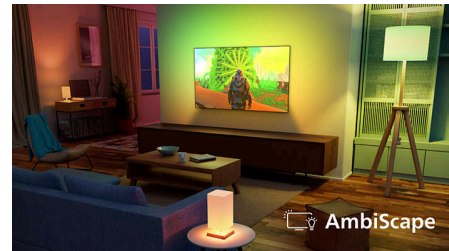

AmbiScape

Wkrocz w nowy wymiar rozrywki. AmbiScape rozszerza Ambilight poza telewizor, synchronizując się z inteligentnym oświetleniem, aby przekształcić Twój pokój w żywe płótno. Poczuj każdą scenę, każdy dźwięk i każdą chwilę dzięki reakcji otoczenia w czasie rzeczywistym i pozwól, by akcja wciągnęła Cię głębiej.