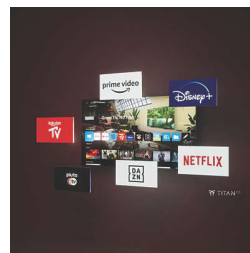

Telewizor Philips z inteligentną platformą Titan OS

Nasza inteligentna platforma systemu operacyjnego Titan OS pozwala szybko i łatwo znaleźć to, co kochasz. Możesz kontynuować oglądanie serialu bezpośrednio z ekranu głównego, otrzymywać sugestie z najlepszych serwisów streamingowych i tworzyć listy filmów do obejrzenia. Możesz także przeorganizować ekran główny, aby ulubione aplikacje i kanały znajdowały się dokładnie tam, gdzie chcesz.