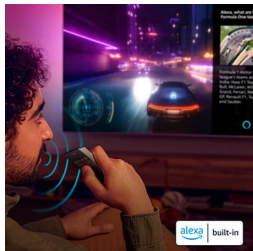

Zalety

Płynne sterowanie

Pełna kompatybilność z systemami Matter ułatwia integrację telewizora 4K Ambilight z istniejącą siecią inteligentnego domu. Za pomocą pilota do telewizora można również sterować dekoderni telewizji satelitarnej lub kablowej i aktywować wbudowaną aplikację

Alexa. Telewizor jest również kompatybilny również z inteligentnymi głośnikami Google oraz Apple AirPlay.

Przemyślana konstrukcja

Zgrabna konstrukcja wygląda elegancko w każdym pomieszczeniu — Ambilight tworzy hipnotyzujące nastrojowe oświetlenie, gdy ekran jest wyłączony. Smukły pilot do telewizora jest wykonany z plastiku pochodzącego z recyklingu, nasze opakowanie wykorzystuje karton z recyklingu z certyfikatem FSC, a wkładki są drukowane na papierze z recyklingu.