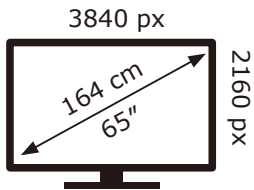

ENERG

PHILIPS

65PQS8601/12

102 kWh/1000h

ABCDEF**G**

145 kWh/1000h

2019/2013

ENERG