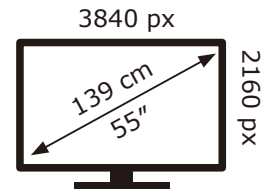

# ENERG

PHILIPS

55PQS8601/12

**77** kWh/1000h

ABCDEF**G**

**115** kWh/1000h

2019/2013