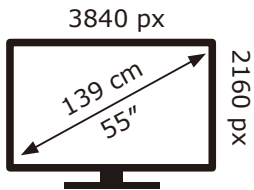

# ENERG

PHILIPS

55PQS8601/12

**77** kWh/1000h

ABCDEF**G**

**115** kWh/1000h

2019/2013