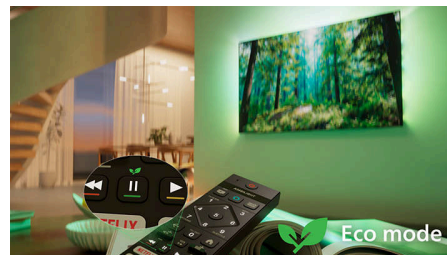

Design fin et écologique

Quand le développement durable s'allie au style. Ce téléviseur ultra-plat au design soigné a été conçu dans le respect de la planète : la télécommande est en plastique recyclé, l'emballage est certifié FSC et les notices sont imprimées sur du papier recyclé. Le mode Éco permet de réduire la consommation d'énergie pour tous les contenus et réglages en un seul geste.