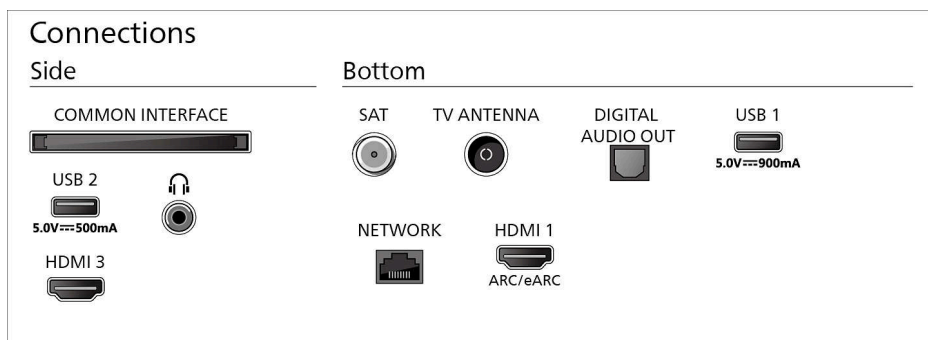

EasyLink 2.0: Réglage externe via l'interface utilisateur du téléviseur, HDMI-CEC pour téléviseur/BS Philips

Fonctionnalités vidéo HDMI prises en charge

Jeux: ALLM, HDMI VRR

HDR: HLG, Compatible HDR10+, HDR10

Carte énergie UE

Numéros d'enregistrement EPREL: 2705682

Classe énergétique pour SDR: FR

Puissance nécessaire en fonctionnement pour SDR: 102 kWh/1 000 h

Classe énergétique pour HDR: G

Puissance nécessaire en fonctionnement pour HDR: 145 kWh/1 000 h

Consommation du téléviseur éteint: N/A

Mode veille en réseau: 2,0 W

Alimentation

Puissance électrique: 100-240 V CA, 50/60 Hz

Consommation en veille: moins de 0,5 W

Fonctions d'économie d'énergie: Minuterie de mise hors tension automatique, Mode Eco, Image Muet (pour la radio), Capteur de luminosité

Accessoires

Accessoires fournis: 2 piles AAA, Brochure légale et de sécurité, Télécommande, Guide de démarrage rapide, Support de table, Cordon d'alimentation

Design

Couleurs du téléviseur: Cadre noir mat

Design du pied: Pied avec arche noir en métal

Dimensions

Distance entre 2 pieds: 1081 millimètre

Compatible avec un montage mural:

300 x 300 mm

Téléviseur sans pied (l x h x p):

1446 x 829 x 56 mm

Téléviseur avec pied (l x h x p):

1446 x 901 x 289 mm

Carton (l x h x p): 1600 x 967 x 155 mm

Poids du téléviseur sans pied: 17,3 kg

Poids du téléviseur avec pied: 17,85 kg

Poids, emballage compris: 24,4 kg

* Ce téléviseur contient du plomb uniquement dans certaines parties ou certains composants pour lesquels aucune solution alternative n'existe conformément aux clauses de non-responsabilité de la directive RoHS.

* Le téléviseur prend en charge la réception TNT pour les chaînes gratuites. Certains opérateurs TNT peuvent ne pas être pris en charge. Vous trouverez une liste à jour dans la section FAQ du site Web d'assistance de Philips. Pour certains opérateurs, un abonnement et un accès conditionnel sont exigés. Pour plus d'informations, contactez votre opérateur.

* La disponibilité des applications Smart TV proposées varie selon le modèle de téléviseur et le pays. Pour plus d'informations, visitez www.philips.com/smarttv

* L'application Philips TV Remote et les fonctionnalités varient selon le modèle de téléviseur, l'opérateur, le pays, le modèle de smartphone et son système d'exploitation. Pour plus d'informations, visitez www.philips.com/TVRemoteapp

* Le Guide électronique des programmes et la visibilité (jusqu'à 8 jours) varient selon le pays et l'opérateur.

* Abonnement Netflix requis. Sous réserve des conditions sur <https://www.netflix.com>

* La touche des nombreux services multimédias de la télécommande varie selon les pays. Veuillez vous reporter au produit contenu dans la boîte.

* L'Assistant Google est disponible avec différentes langues et dans différents pays, selon le type de produits.

* Les différents services de commande vocale accessibles par le biais du téléviseur varient selon le pays et la langue. Contactez notre service clientèle pour les dernières informations disponibles.

* * Apple, AirPlay et Apple Home sont des marques commerciales d'Apple Inc., déposées aux États-Unis et dans d'autres pays et régions.