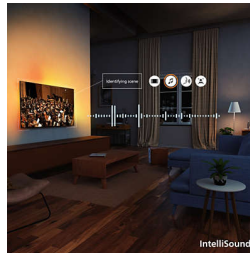

IntelliSound

Grâce à notre moteur IntelliSound intégré, votre téléviseur QLED peut utiliser l'IA pour vous offrir le meilleur son qui soit ! Séries, films, musique, contenus riches en dialogues (actualités)... Le téléviseur optimise automatiquement les réglages. Si l'IA ne vous intéresse pas,

sélectionnez manuellement les styles sonores prédéfinis ou personnalisez vous-même les réglages.