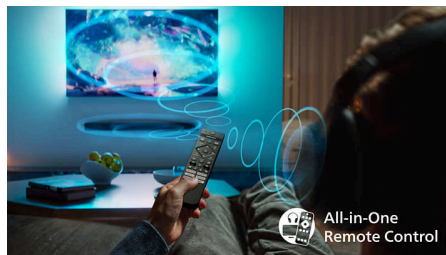

Smart TV Philips avec système d'exploitation Titan

La plateforme Philips Smart TV, équipée du système d'exploitation Titan, vous offre un accès rapide à tous vos contenus préférés. Films, séries, documentaires ou fictions, tout est accessible d'une simple pression sur un bouton. Quelles que soient vos envies, les meilleures applications de streaming sont là, à portée de main.

Télécommande tout-en-un

La télécommande tout-en-un vous permet de contrôler entièrement votre téléviseur, votre barre de son, votre casque et même vos décodeurs externes Philips à l'aide d'une seule et même télécommande. Contrôlez vos appareils avec fluidité et unité. Vous n'aurez plus besoin d'avoir plusieurs télécommandes. Un processus connecté facile et pratique à chaque utilisation.