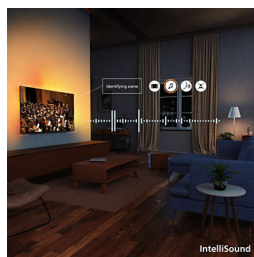

IntelliSound

Díky našemu systému IntelliSound může QLED televizor využívat umělou inteligenci, aby vám poskytl ten nejlepší možný zvuk. Ať už si použijete seriály nebo filmy, hudbu nebo obsah s velkým množstvím mluveného slova, jako jsou například zprávy, televizor automaticky zoptimalizuje

43PQS8601/12

nastavení. Nechcete používat AI? Přednastavené styly zvuku můžete vybrat také manuálně anebo si upravit nastavení podle sebe.