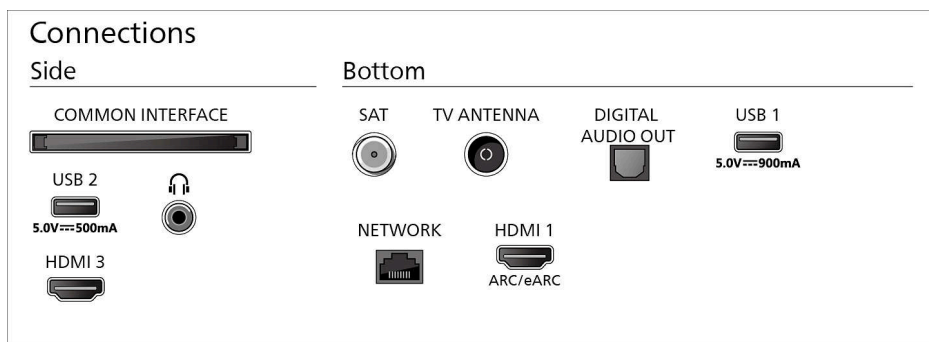

EasyLink 2.0: Externí nastavení prostřednictvím uživatelského rozhraní televizoru, HDMI-CEC pro Philips TV/SB

Podpora funkcí HDMI video

Hry: ALLM, HDMI VRR

HDR: HLG, Kompatibilní s HDR10+, HDR10

Energetická karta EU

Registrační číslo EPREL: 2700314

Energetická třída SDR: F

Spotřeba energie v režimu zapnuto pro SDR: 51 kWh/1000 h

Energetická třída HDR: G

Spotřeba energie v režimu zapnuto pro HDR: 95 kWh/1000 h

Spotřeba elektrické energie v režimu Vypnuto:
Není k dispozici

Pohotovostní režim sítě: 2.0 W

Napájení

Napájení ze sítě: Stř. 100–240 V, 50/60 Hz

Spotřeba energie v pohotovostním režimu:
méně než 0,5 W

Funkce úspory energie: Automatický vypínač, Režim Eco, Vypnutí obrazu (u rádia), Světelný senzor

Příslušenství

Dodávané příslušenství: 2x baterie AAA, Brožura s právními a bezpečnostními informacemi, Dálkový ovladač, Stručný návod k rychlému použití, Stojan na nábytek, Napájecí kabel

Design

Barvy televizoru: Matně černý rámeček

Konstrukce stojanu: Černý kovový obloukový stojan

Rozměry

Rozteč mezi nožičkami: 729 mm

Kompatibilní s montáží na stěnu: 200 x 200 mm

Televizor bez stojanu (šířka x výška x hloubka):
958 x 554 x 55 mm

Televizor se stojanem (šířka x výška x hloubka):
958 x 626 x 244 mm

Vnější obal (šířka x výška x hloubka): 1045 x 650 x 125 mm

Hmotnost televizoru bez stojanu: 7,57 kg

Hmotnost televizoru se stojanem: 8,01 kg

Hmotnost včetně balení: 10,13 kg

* Tento televizor obsahuje olovo jen v určitých částech nebo součástkách, kde nelze použít jinou technologii, v souladu se stávajícími osvozovacími klauzulemi směrnice RoHS.

* Televizor podporuje příjem DVB vysílání „Free to air“. Někteří operátoři DVB nemusí být podporováni. Aktuální seznam naleznete v části Nejčastější dotazy na webových stránkách podpory společnosti Philips. Někteří operátoři vyžadují podmíněný přístup a předplatné. Další informace získáte od operátora.

* Dostupnost aplikací Smart TV se liší podle modelu televizoru a země. Podrobnosti naleznete na adrese: www.philips.com/smarttv.

* Aplikace Philips TV Remote a související funkce se liší podle modelu televizoru, operátora a země, stejně jako se liší podle modelu chytrého zařízení a operačního systému. Podrobnosti naleznete na adrese www.philips.com/TVRemoteapp.

* Elektronický programový průvodce (EPG) a skutečné možnosti jeho zobrazení (až na 8 dní) závisejí na jednotlivých zemích a poskytovatelích služeb.

* Je vyžadováno předplatné služby Netflix. Podléhá podmínkám použití na adrese <https://www.netflix.com>

* Tlačítko mediálních služeb na dálkovém ovladači se v jednotlivých zemích liší. Podrobnosti naleznete u skutečného výrobku.

* Služba Google Assistant je dostupná v různých jazycích a zemích podle konkrétních typů výrobku.

* Rozsah služeb hlasového ovládání pomocí televizoru se liší podle jednotlivých zemí a jazyka. Nejnovější informace získáte od naší zákaznické podpory.

* Apple, AirPlay a Apple Home jsou ochrannou značkou Apple Inc., která je registrovaná ve Spojených státech a dalších zemích a regionech.