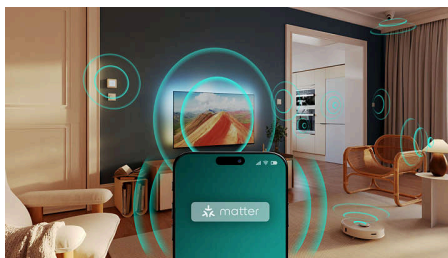

Přednosti

Kompatibilní se systémem Matter Smart Home

Kompatibilita s technologií Matter Smart Home přináší bezproblémovou integraci do vaší stávající chytré domácí sítě. Chcete-li televizor ovládat z aplikace Matter Smart Home nebo pomocí služeb hlasového ovládání, stačí stisknout tlačítko na dálkovém ovladači a promluvit. Ztlumte světla. Nastavte termostat. Nebo dokonce zapněte televizor Philips Ambilight. Jediný příkaz zvládne vše.