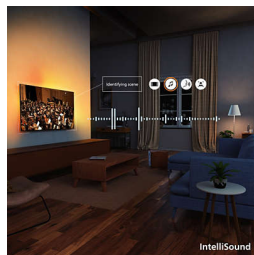

IntelliSound

Díky našemu systému IntelliSound může QLED televizor využívat umělou inteligenci, aby vám poskytl ten nejlepší možný zvuk. Ať už si použijete seriály nebo filmy, hudbu nebo obsah s velkým množstvím mluveného slova, jako jsou například zprávy, televizor automaticky zoptimalizuje

65PQS8601/12

nastavení. Nechcete používat AI? Přednastavené styly zvuku můžete vybrat také manuálně anebo si upravit nastavení podle sebe.