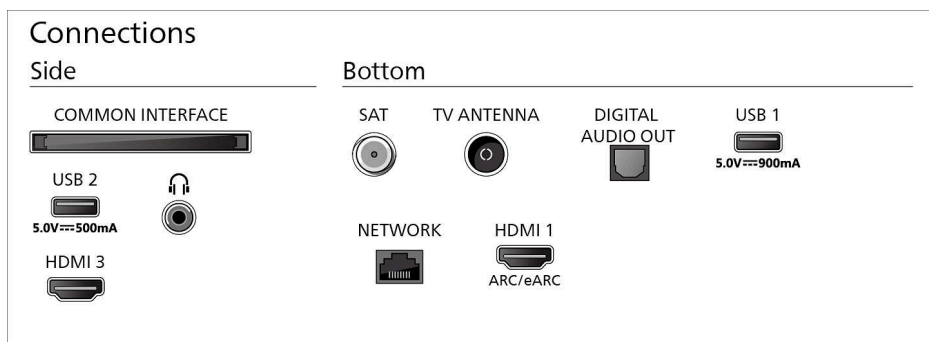

EasyLink 2.0: Externí nastavení prostřednictvím uživatelského rozhraní televizoru, HDMI-CEC pro Philips TV/SB

Podpora funkcí HDMI video

Hry: ALLM, HDMI VRR

HDR: HLG, Kompatibilní s HDR10+, HDR10

Energetická karta EU

Registrační číslo EPREL: 2705682

Energetická třída SDR: F

Spotřeba energie v režimu zapnuto pro SDR: 102 kwh/1000 h

Energetická třída HDR: G

Spotřeba energie v režimu zapnuto pro HDR: 145 kwh/1000 h

Spotřeba elektrické energie v režimu Vypnuto: Není k dispozici

Pohotovostní režim sítě: 2.0 W

Napájení

Napájení ze sítě: Stř. 100–240 V, 50/60 Hz

Spotřeba energie v pohotovostním režimu: méně než 0,5 W

Funkce úspory energie: Automatický vypínač, Režim Eco, Vypnutí obrazu (u rádia), Světelný senzor

Příslušenství

Dodávané příslušenství: 2x baterie AAA, Brožura s právními a bezpečnostními informacemi, Dálkový ovladač, Stručný návod k rychlému použití, Stojan na nábytek, Napájecí kabel

Design

Barvy televizoru: Matně černý rámeček

Konstrukce stojanu: Černý kovový obloukový stojan

Rozměry

Rozteč mezi nožičkami: 1081 mm

Kompatibilní s montáží na stěnu: 300 x 300 mm

Televizor bez stojanu (šířka x výška x hloubka): 1446 x 829 x 56 mm

Televizor se stojanem (šířka x výška x hloubka): 1446 x 901 x 289 mm

Vnější obal (šířka x výška x hloubka): 1600 x 967 x 155 mm

Hmotnost televizoru bez stojanu: 17,3 kg

Hmotnost televizoru se stojanem: 17,85 kg

Hmotnost včetně balení: 24,4 kg

* Tento televizor obsahuje olovo jen v určitých částech nebo součástkách, kde nelze použít jinou technologii, v souladu se stávajícími osvobozujícími klauzulemi směrnice RoHS.

* Televizor podporuje příjem DVB vysílání „Free to air“. Někteří operátoři DVB nemusí být podporováni. Aktuální seznam naleznete v části Nejčastější dotazy na webových stránkách podpory společnosti Philips. Někteří operátoři vyžadují podmíněný přístup a předplatné. Další informace získáte od operátora.

* Dostupnost aplikací Smart TV se liší podle modelu televizoru a země. Podrobnosti naleznete na adrese: www.philips.com/smarttv.

* Aplikace Philips TV Remote a související funkce se liší podle modelu televizoru, operátora a země, stejně jako se liší podle modelu chytrého zařízení a operačního systému. Podrobnosti naleznete na adrese www.philips.com/TVRemoteapp.

* Elektronický programový průvodce (EPG) a skutečné možnosti jeho zobrazení (až na 8 dní) závisejí na jednotlivých zemích a poskytovatelích služeb.

* Je vyžadováno předplatné služby Netflix. Podléhá podmínkám použití na adrese <https://www.netflix.com>

* Tlačítko mediálních služeb na dálkovém ovladači se v jednotlivých zemích liší. Podrobnosti naleznete u skutečného výrobku.

* Služba Google Assistant je dostupná v různých jazycích a zemích podle konkrétních typů výrobku.

* Rozsah služeb hlasového ovládání pomocí televizoru se liší podle jednotlivých zemí a jazyka. Nejnovější informace získáte od naší zákaznické podpory.

* Apple, AirPlay a Apple Home jsou ochrannou značkou Apple Inc., která je registrovaná ve Spojených státech a dalších zemích a regionech.