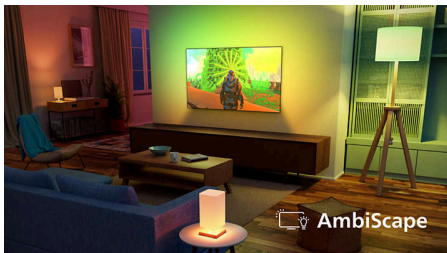

## AmbiScape

Vstupte do nové dimenze zábavy. AmbiScape rozšiřuje systém Ambilight i mimo televizor a díky synchronizaci s chytrými světly promění vaši místnost v živé plátno. Prožijte každou scénu, každý takt a každý okamžik, zatímco vaše okolí reaguje v reálném čase – a vtáhne vás tak ještě hlouběji do zážitku.