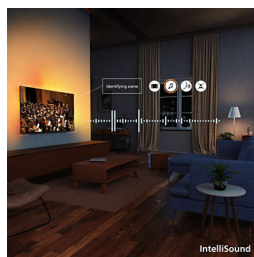

IntelliSound

Díky našemu systému IntelliSound může QLED televizor využívat umělou inteligenci, aby vám poskytl ten nejlepší možný zvuk. Ať už si použijete seriály nebo filmy, hudbu nebo obsah s velkým množstvím mluveného slova, jako jsou například zprávy, televizor automaticky zoptimalizuje

75PQS8601/12

nastavení. Nechcete používat AI? Přednastavené styly zvuku můžete vybrat také manuálně anebo si upravit nastavení podle sebe.