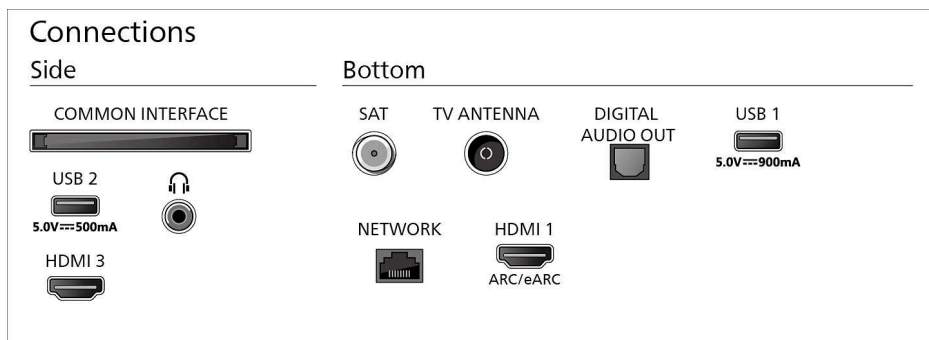

Funkce HDMI 2.1: eARC na HDMI 1, Podpora e-ARC / VRR / ALLM

EasyLink 2.0: Externí nastavení prostřednictvím uživatelského rozhraní televizoru, HDMI-CEC pro Philips TV/SB

Podpora funkcí HDMI video

Hry: ALLM, HDMI VRR

HDR: HLG, Kompatibilní s HDR10+, HDR10

Energetická karta EU

Energetická třída SDR: F

Spotřeba energie v režimu zapnuto pro SDR: TBC kwh/1000 h

Energetická třída HDR: G

Spotřeba energie v režimu zapnuto pro HDR: TBC kwh/1000 h

Spotřeba elektrické energie v režimu Vypnuto: Není k dispozici

Pohotovostní režim sítě: 2.0 W

Napájení

Napájení ze sítě: Stř. 100–240 V, 50/60 Hz

Spotřeba energie v pohotovostním režimu: méně než 0,5 W

Funkce úspory energie: Automatický vypínač, Režim Eco, Vypnutí obrazu (u rádia), Světelný senzor

Příslušenství

Dodávané příslušenství: 2x baterie AAA, Brožura s právními a bezpečnostními informacemi, Dálkový ovladač, Stručný návod k rychlému použití, Stojan na nábytek, Napájecí kabel

Design

Barvy televizoru: Matně černý rámeček

Konstrukce stojanu: Černý kovový obloukový stojan

Rozměry

Rozteč mezi nožičkami: 1263 mm

Kompatibilní s montáží na stěnu: 300 x 300 mm

Televizor bez stojanu (šířka x výška x hloubka): 1668 x 954 x 58 mm

Televizor se stojanem (šířka x výška x hloubka): 1668 x 1024 x 338 mm

Vnější obal (šířka x výška x hloubka): 1 879 x 1 106 x 174 mm

Hmotnost televizoru bez stojanu: 24,37 kg

Hmotnost televizoru se stojanem: 25,09 kg

Hmotnost včetně balení: 33,28 kg

* Tento televizor obsahuje olovo jen v určitých částech nebo součástkách, kde nelze použít jinou technologii, v souladu se stávajícími osvozujícími klauzulemi směrnice RoHS.

* Televizor podporuje příjem DVB vysílání „Free to air“. Někteří operátoři DVB nemusí být podporováni. Aktuální seznam naleznete v části Nejčastější dotazy na webových stránkách podpory společnosti Philips. Někteří operátoři vyžadují podmíněný přístup a předplatné. Další informace získáte od operátora.

* Dostupnost aplikací Smart TV se liší podle modelu televizoru a země. Podrobnosti naleznete na adrese: www.philips.com/smarttv.

* Aplikace Philips TV Remote a související funkce se liší podle modelu televizoru, operátora a země, stejně jako se liší podle modelu chytrého zařízení a operačního systému. Podrobnosti naleznete na adrese www.philips.com/TVRemoteapp.

* Elektronický programový průvodce (EPG) a skutečné možnosti jeho zobrazení (až na 8 dní) závisejí na jednotlivých zemích a poskytovatelích služeb.

* Je vyžadováno předplatné služby Netflix. Podléhá podmínkám použití na adrese <https://www.netflix.com>

* Tlačítko mediálních služeb na dálkovém ovladači se v jednotlivých zemích liší. Podrobnosti naleznete u skutečného výrobku.

* Služba Google Assistant je dostupná v různých jazycích a zemích podle konkrétních typů výrobku.

* Rozsah služeb hlasového ovládání pomocí televizoru se liší podle jednotlivých zemí a jazyka. Nejnovější informace získáte od naší zákaznické podpory.

* Apple, AirPlay a Apple Home jsou ochrannou značkou Apple Inc., která je registrovaná ve Spojených státech a dalších zemích a regionech.