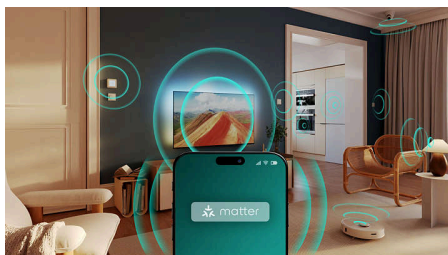

Přednosti

Kompatibilní se systémem Matter Smart Home

Kompatibilita s technologií Matter Smart Home přináší bezproblémovou integraci do vaší stávající chytré domácí sítě. Chcete-li televizor ovládat z aplikace Matter Smart Home nebo pomocí služeb hlasového ovládání, stačí stisknout tlačítko na dálkovém ovladači a promluvit. Ztlumte světla. Nastavte termostat. Nebo dokonce zapněte televizor Philips Ambilight. Jediný příkaz zvládne vše.