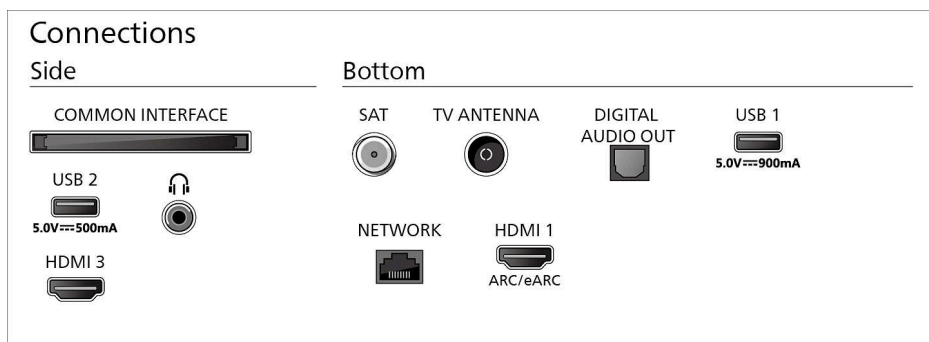

EasyLink 2.0: Externí nastavení prostřednictvím uživatelského rozhraní televizoru, HDMI-CEC pro Philips TV/SB

Podpora funkcí HDMI video

Hry: ALLM, HDMI VRR

HDR: HLG, Kompatibilní s HDR10+, HDR10

Energetická karta EU

Registrační číslo EPREL: 2704103

Energetická třída SDR: F

Spotřeba energie v režimu zapnuto pro SDR: 77 kwh/1000 h

Energetická třída HDR: G

Spotřeba energie v režimu zapnuto pro HDR: 115 kwh/1000 h

Spotřeba elektrické energie v režimu Vypnuto: Není k dispozici

Pohotovostní režim sítě: 2.0 W

Napájení

Napájení ze sítě: Stř. 100–240 V, 50/60 Hz

Spotřeba energie v pohotovostním režimu: méně než 0,5 W

Funkce úspory energie: Automatický vypínač, Režim Eco, Vypnutí obrazu (u rádia), Světelný senzor

Příslušenství

Dodávané příslušenství: 2x baterie AAA, Brožura s právními a bezpečnostními informacemi, Dálkový ovladač, Stručný návod k rychlému použití, Stojan na nábytek, Napájecí kabel

Design

Barvy televizoru: Matně černý rámeček

Konstrukce stojanu: Černý kovový obloukový stojan

Rozměry

Rozteč mezi nožičkami: 980 mm

Kompatibilní s montáží na stěnu: 300 x 300 mm

Televizor bez stojanu (šířka x výška x hloubka): 1 226 x 705 x 55 mm

Televizor se stojanem (šířka x výška x hloubka): 1 226 x 777 x 261 mm

Vnější obal (šířka x výška x hloubka): 1320 x 806 x 142 mm

Hmotnost televizoru bez stojanu: 12,31 kg

Hmotnost televizoru se stojanem: 12,73 kg

Hmotnost včetně balení: 15,82 kg

- Tento televizor obsahuje olovo jen v určitých částech nebo součástkách, kde nelze použít jinou technologii, v souladu se stávajícími osvozovacími klauzulemi směrnice RoHS.
- Televizor podporuje příjem DVB vysílání „Free to air“. Někteří operátoři DVB nemusí být podporováni. Aktuální seznam naleznete v části Nejčastější dotazy na webových stránkách podpory společnosti Philips. Někteří operátoři vyžadují podmíněný přístup a předplatné. Další informace získáte od operátora.
- Dostupnost aplikací Smart TV se liší podle modelu televizoru a země. Podrobnosti naleznete na adrese: www.philips.com/smarttv.
- Aplikace Philips TV Remote a související funkce se liší podle modelu televizoru, operátora a země, stejně jako se liší podle modelu chytrého zařízení a operačního systému. Podrobnosti naleznete na adrese www.philips.com/TVRemoteapp.
- Elektronický programový průvodce (EPG) a skutečné možnosti jeho zobrazení (až na 8 dní) závisí na jednotlivých zemích a poskytovatelích služeb.
- Je vyžadováno předplatné služby Netflix. Podléhá podmínkám použití na adrese <https://www.netflix.com>
- Tlačítko mediálních služeb na dálkovém ovladači se v jednotlivých zemích liší. Podrobnosti naleznete u skutečného výrobku.
- Služba Google Assistant je dostupná v různých jazycích a zemích podle konkrétních typů výrobku.
- Rozsah služeb hlasového ovládání pomocí televizoru se liší podle jednotlivých zemí a jazyka. Nejnovější informace získáte od naší zákaznické podpory.
- Apple, AirPlay a Apple Home jsou ochrannou značkou Apple Inc., která je registrovaná ve Spojených státech a dalších zemích a regionech.