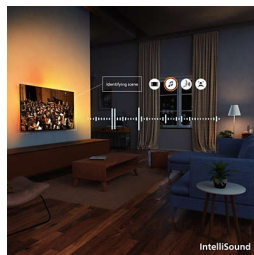

IntelliSound

Díky našemu systému IntelliSound může QLED televizor využívat umělou inteligenci, aby vám poskytl ten nejlepší možný zvuk. Ať už si použijete seriály nebo filmy, hudbu nebo obsah s velkým množstvím mluveného slova, jako jsou například zprávy, televizor automaticky zoptimalizuje

55PQS8601/12

nastavení. Nechcete používat AI? Přednastavené styly zvuku můžete vybrat také manuálně anebo si upravit nastavení podle sebe.