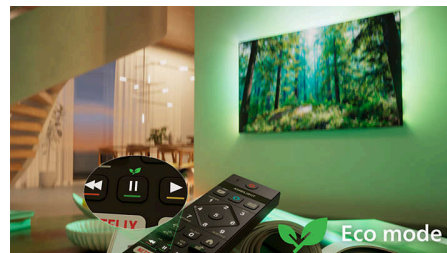

Ekologický, štíhlý design

Udržitelnost se snoubí se stylem. Tento krásně zpracovaný ultratenký televizor je navržen s ohledem na planetu – od dálkového ovladače vyrobeného z recyklovaných plastů až po obaly s certifikací FSC a vložky tištěné na recyklovaném papíře. S režimem Eco navíc snížíte spotřebu energie u veškerého obsahu a nastavení pouhým klepnutím.