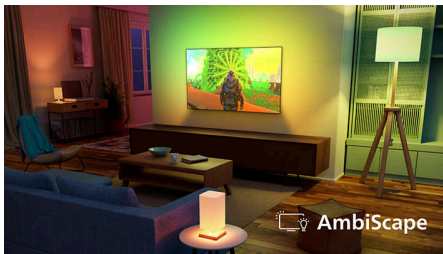

Gennemtænkt design. Nem kontrol

- Opretter nemt forbindelse til Smart Home-netværk
- Gennemtænkt design. Ansvarlig emballage

Vigtigste nyheder

Ambilight

Ambilight TV er de eneste TV med indbygget LED-lys bagpå, der reagerer på det, du ser, og som omslutter dig i en glorie af farverigt lys. Det ændrer alt: Dit TV virker større, og du vil blive trukket længere ind i dine yndlingsprogrammer, film og spil.

AmbiScape

Træd ind i en ny dimension af underholdning. AmbiScape udvider Ambilight ud over TV'et og synkroniserer med dit smarte lys for at forvandle dit rum til et levende lærred. Føl hver eneste scene, hvert eneste beat og hvert øjeblik, mens dine omgivelser reagerer i realtid, så du får en dybere indlevelse.