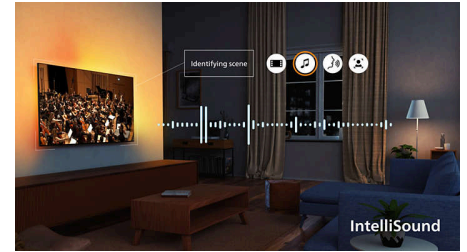

Surroundlydteknologi

Kompatibilitet med Dolby Atmos og DTS:X løfter lyden på dette TV til nye højder i alle rum. De nyeste film, de nyeste spil, de største

sportsbegivenheder: Med lydeffekter placeret i rummet over og omkring dig vil du føle, at du befinder dig midt i det hele.

IntelliSound

Med vores indbyggede IntelliSound-processor kan dit OLED TV bruge AI til at give dig den bedst mulige lyd. Uanset om det er programmer og film, musik eller taleprogram indhold som nyheder, optimerer TV'et indstillingerne automatisk. Vil du ikke bruge AI? Du kan også vælge forudindstillede lydformater manuelt eller tilpasse indstillingerne selv.