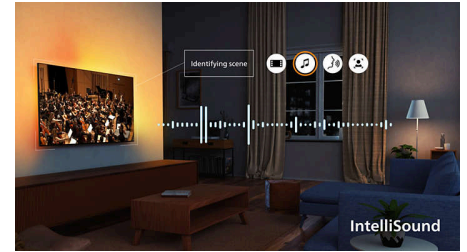

Une image digne d'une salle de cinéma

Accrochez-vous ! Avec Dolby Vision, regardez les films tels qu'ils ont été imaginés par le réalisateur. Finie, la déception des scènes trop sombres pour comprendre ce qu'il se passe ! Profitez de vos films, jeux et autres contenus favoris dans les moindres détails.

Technologie de son Surround

Grâce à sa compatibilité avec Dolby Atmos et DTS:X, le son de ce téléviseur prend une nouvelle dimension, quelle que soit la pièce dans laquelle il se trouve. Les tout derniers films et jeux, les plus grands événements sportifs... Grâce aux

effets sonores diffusés partout autour de vous, vous aurez l'impression d'être au cœur de l'action.

IntelliSound

Grâce à notre moteur IntelliSound intégré, votre téléviseur OLED peut utiliser l'IA pour vous offrir le meilleur son qui soit ! Séries, films, musique, contenus riches en dialogues (actualités)... Le téléviseur optimise automatiquement les réglages. Si l'IA ne vous intéresse pas, sélectionnez manuellement les styles sonores prédéfinis ou personnalisez vous-même les réglages.