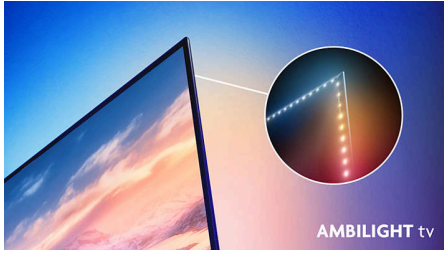

Points forts

Ambilight

Les téléviseurs Ambilight sont les seuls téléviseurs équipés de LED intégrées placées derrière l'écran qui réagissent à l'image affichée pour vous plonger au cœur d'un halo de lumière colorée. Tout est transformé : votre téléviseur semble plus grand et l'immersion dans vos sports, films, musiques et jeux préférés est totale.