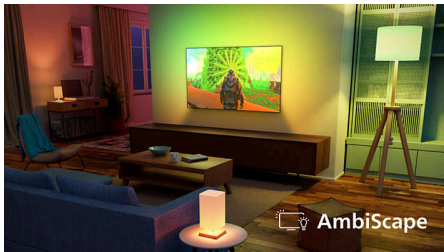

Design bien pensé. Contrôle simplifié.

- Connexion en toute simplicité aux réseaux domotiques
- Design intelligent. Emballage responsable

Points forts

Ambilight

Les téléviseurs Ambilight sont les seuls téléviseurs équipés de LED intégrées placées derrière l'écran qui réagissent à l'image affichée pour vous plonger au cœur d'un halo de lumière colorée. Tout est transformé : votre téléviseur semble plus grand et l'immersion dans vos sports, films, musiques et jeux préférés est totale.

AmbiScape

Le divertissement prend une nouvelle dimension. AmbiScape étend Ambilight au-delà du téléviseur, en se synchronisant à vos ampoules connectées pour transformer votre pièce en fresque vivante. Vivez chaque scène, chaque battement et chaque instant, tandis que votre environnement réagit en temps réel, pour vous plonger au cœur de l'expérience.

4K OLED

L'image réaliste de ce téléviseur OLED lumineux offre un rendu exceptionnel sous tous les angles. Il compense automatiquement les variations de luminosité ambiante, quel que soit le contenu : les noirs restent noirs (et non gris), et les