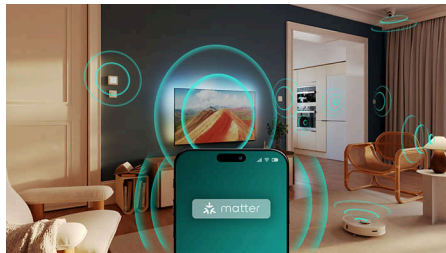

OLED

Téléviseur Ambilight 4K OLED

77OLED761/12

Points forts

Solution de jeu complète

HDMI 2.1, fréquence de rafraîchissement native de 120 Hz, latence ultra-faible... Que ce soit un jeu indépendant ou un titre AAA, ce téléviseur Ambilight vous offre tout ce dont vous avez besoin pour jouer selon vos envies ! Pour plus de contrôle, la barre de jeu 2.0 vous permet de personnaliser votre mode de jeu et de connecter une manette Bluetooth® pour le cloud gaming.

Compatible avec Matter Smart Home

Avec Matter Smart Home, le téléviseur s'intègre parfaitement à votre réseau domotique existant. Pour contrôler le téléviseur à partir de votre application Matter Smart Home ou avec la commande vocale, il vous suffit d'appuyer sur le

bouton de votre télécommande et de parler. Tamiser les lumières, régler le thermostat ou encore allumer votre téléviseur Philips Ambilight... Une seule commande suffit.

Design bien pensé

Cet écran OLED fin et élégant s'intègre parfaitement à toutes vos pièces, tandis que la technologie Ambilight crée une ambiance lumineuse captivante, même lorsque l'écran est éteint. Notre emballage est fabriqué à partir de carton recyclé certifié FSC, et les notices sont imprimées sur du papier recyclé.