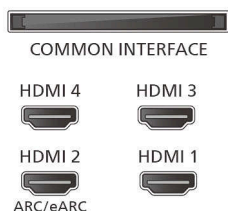

Connexions

Side