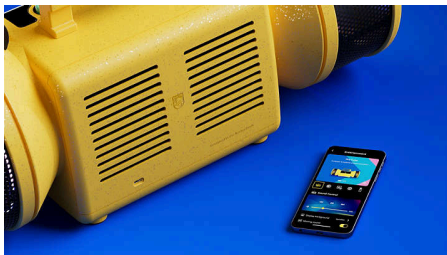

Bluetooth® 6.0, zvok prek vhoda USB-C

Bluetooth® 6.0 omogoča predvajanje brez nadležnih motenj v zvoku, poleg tega pa lahko The Tube hkrati povežete z dvema napravama. Na vhod USB-C lahko priključite tudi zunanjo napravo in poslušate glasbo na tak način.