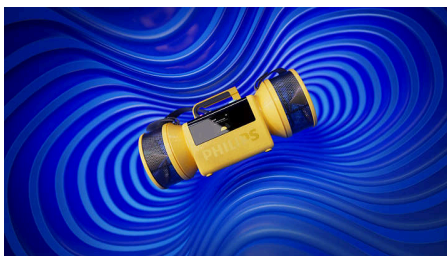

Sodoben-retro pridih. 100 let Philipsovega zvoka.

- Jasni barvni zaslon z animacijami v retro slogu
- Svetlobni obročki LED se gibljejo v ritmu glasbe ali ustvarjajo popolno vzdušje
- Aplikacija Philips Entertainment. Pametno upravljanje zvočnika The Tube.
- Reciklirana plastika s potrdilom GRS. Okolju prijazna embalaža.

Moving Sound

Brezžični zvočnik

Značilnosti

Osupljiv zvok. Retro videz.

V ikonični zasnovi zvočnika The Tube se skriva dvosmerni stereo sistem, ki zagotavlja moč do 280 W (140 W RMS) ter širšo in pristnejšo zvočno kuliso. Če se zabava preseli na prsto, lahko vklopite funkcijo Moving Sound, ki basu doda več moči in tudi tam ohranja jasen zvok.

Pristen stereo zvok

Dvojna 5-palčna akustična enota, dodeljeni visokotonci in aktivna frekvenčna kretnica skupaj natančno ločujejo visoke in nizke tone. Dve pasivni membrani poglobita bas. Rezultat? Pristen stereo zvok z močno globino ter jasnimi in čistimi podrobnostmi.