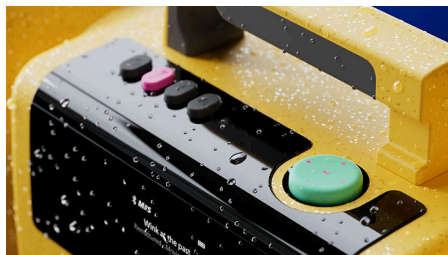

Razred odpornosti na prah in vodotesnosti IP67

Zvočnik The Tube z zaščito pred prahom in vodo po standardu IP67 ter vgrajenim ročajem za nošenje in snemljivim ramenskim trakom je zasnovan tako, da ga lahko vzamete s seboj

TAMS80Y/00

kamor koli. Primite ročaj za ikonično nošenje v slogu 80-ih ali pa si ga preprosto obesite čez ramo in uživajte v svobodi gibanja.

Barvni zaslon z animacijo

Celo zaslon se zna zabavati. Opazujte, kako se vrti kasetna plošča, kako se obrača ploščica in poskakujejo stolpci izenačevalnika ali pa izberite retro ozadje. Glavni upravljalni elementi in podatki o skladbi ostanejo vidni, nastavitve pa lahko spreminjate ali prilagajate svetlost zaslona s fizičnim gumbom ali prek naše spremljevalne aplikacije.

Svetlobni obročki LED

Zabava v turkizni in rožnati barvi ali pa nežna bela svetloba za romantično vzdušje. Natančno usklajeni svetlobni obročki LED se gibljejo v ritmu glasbe, načine pa lahko enostavno preklapljate, da jih prilagodite vzdušju. Neon Stage, Crowd Pulse, Arcade Glitch, Bassline – izbira je vaša.