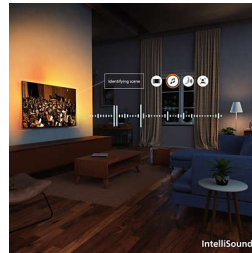

IntelliSound

Grâce à notre moteur IntelliSound intégré, votre téléviseur QLED peut utiliser l'IA pour vous offrir le meilleur son qui soit ! Séries, films, musique, contenus riches en dialogues (actualités)... Le téléviseur optimise automatiquement les réglages. Si l'IA ne vous intéresse pas,

sélectionnez manuellement les styles sonores prédéfinis ou personnalisez vous-même les réglages.