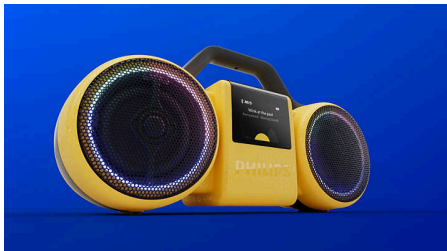

PHILIPS

Беспроводная
колонка

Moving Sound

Богатое звучание и ретро-
дизайн

Макс. 120 Вт (60 Вт
среднеквадр.)

До 24 часов воспроизведения

Класс защиты от пыли и влаги
IP67

TAMS60Y

The Roller

Легенда вернулась. The Roller предлагает полноценный стереозвук, удобное подключение и незабываемый дизайн в стиле 80-х. Яркая и громкая, эта колонка обеспечит чистые и глубокие басы, делая звучание более энергичным.

Основные особенности

Богатое звучание и ретро-дизайн

The Roller выглядит так, словно появилась в эпоху микстейпов, однако это передовое устройство с максимальной мощностью 120 Вт (60 Вт среднеквадр.) и невероятно глубокими басами. При прослушивании на улице можно включить функцию Moving Sound для чистого звучания, в том числе и басов, даже на открытом воздухе.

Настоящий стереозвук

Два излучателя 3,5", выделенные ВЧ-динамики и активный кроссовер точно разделяют высокие и низкие частоты. Два пассивных излучателя делают басы глубже — в итоге вы получите полноценный, энергичный и полный деталей стереозвук.