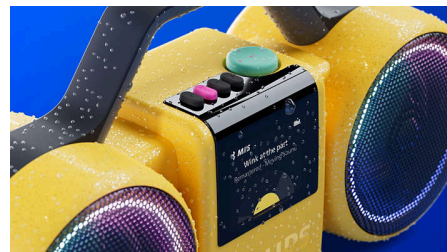

Класс защиты от пыли и влаги IP67

Благодаря классу пыле- и влагозащиты IP67, а также встроенной ручке для переноски The Roller можно брать с собой для атмосферного времяпрепровождения где угодно. В парке, у бассейна, на улицах города или на танцполе — поставьте и включите самые яркие композиции.

Анимированный цветной дисплей

Даже дисплей двигается в ритме танца. Выберите эффект с кассетами, виниловыми пластинками или эквалайзером либо ретро-обои. Нужные элементы управления и информация о композиции всегда видны, а регулировка яркости или настройка фона выполняются с помощью аппаратной кнопки или в приложении.