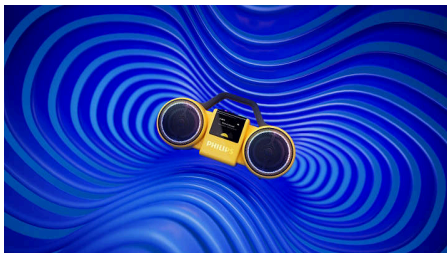

Эклектика ретро и модерна. 100 лет звучания в стиле Philips.

- Четкий цветной дисплей с ретро-анимациями
- Кольцевая LED-подсветка для атмосферы как дома, так и на танцполе
- Приложение Philips Entertainment. Эффективное управление The Roller
- Переработанный пластик сертификации GRS. Экологичная упаковка

Основные особенности

Богатое звучание и ретро-дизайн

The Roller выглядит так, словно появилась в эпоху микстейпов, однако это передовое устройство с максимальной мощностью 120 Вт (60 Вт среднеквадр.) и невероятно глубокими басами. При прослушивании на улице можно включить функцию Moving Sound для чистого звучания, в том числе и басов, даже на открытом воздухе.

Настоящий стереозвук

Два излучателя 3,5", выделенные ВЧ-динамики и активный кроссовер точно разделяют высокие и низкие частоты. Два пассивных излучателя делают басы глубже — в итоге вы получите полноценный, энергичный и полный деталей стереозвук.