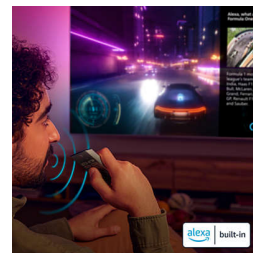

## Contrôle facile

Grâce à sa compatibilité Matter Smart Home, le téléviseur s'intègre parfaitement à votre réseau domotique existant. Pour contrôler le téléviseur à partir de votre application Matter Smart Home ou avec la commande vocale, il vous suffit d'appuyer sur le bouton de votre télécommande et de parler. Pour tamiser les lumières, régler le thermostat ou encore allumer votre téléviseur Philips Ambilight, une seule commande suffit. Le téléviseur est compatible avec les enceintes connectées Google et Apple AirPlay.