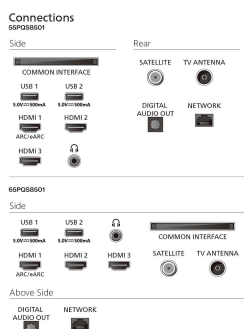

Fonctionnalités HDMI 2.1: eARC sur HDMI 1, eARC/VRR/ALLM pris en charge

EasyLink 2.0: HDMI-CEC pour téléviseur/BS Philips, Réglage externe via l'interface utilisateur du téléviseur

Fonctionnalités vidéo HDMI prises en charge

Jeux: ALLM, HDMI VRR

HDR: HLG, Compatible HDR10+, HDR10

Carte énergie UE

Numéros d'enregistrement EPREL: TBC

Classe énergétique pour SDR: FR

Puissance nécessaire en fonctionnement pour SDR: kWh/1 000 h kWh/1 000 h

Classe énergétique pour HDR: G

Puissance nécessaire en fonctionnement pour HDR: kWh/1 000 h kWh/1 000 h

Consommation du téléviseur éteint: N/A

Mode veille en réseau: 2,0 W

Alimentation

Puissance électrique: 100-240 V CA, 50/60 Hz

Consommation en veille: moins de 0,5 W

Fonctions d'économie d'énergie: Minuterie de mise hors tension automatique, Capteur de luminosité, Mode Eco, Image Muet (pour la radio)

Accessoires

Accessoires fournis: 2 piles AAA, Brochure légale et de sécurité, Télécommande, Support de table, Cordon d'alimentation, Guide de démarrage rapide

Design

Couleurs du téléviseur: Cadre noir mat

Design du pied: Pied avec arche noir en métal

Dimensions

Distance entre 2 pieds: 1655 millimètre

Compatible avec un montage mural:

600 x 400 mm

Téléviseur sans pied (l x H x P):

1893 x 1087 x 80 mm

Téléviseur avec pied (l x H x P):

1893 x 1141 x 440 mm

Carton (l x H x P): TBC

Poids du téléviseur sans pied: TBC

Poids du téléviseur avec pied: TBC

Poids, emballage compris: TBC

* Ce téléviseur contient du plomb uniquement dans certaines parties ou certains composants pour lesquels aucune solution alternative n'existe conformément aux clauses de non-responsabilité de la directive RoHS.

* Le téléviseur prend en charge la réception TNT pour les chaînes gratuites. Certains opérateurs TNT peuvent ne pas être pris en charge. Vous trouverez une liste à jour dans la section FAQ du site Web d'assistance de Philips. Pour certains opérateurs, un abonnement et un accès conditionnel sont exigés. Pour plus d'informations, contactez votre opérateur.

* La disponibilité des applications Smart TV proposées varie selon le modèle de téléviseur et le pays. Pour plus d'informations, visitez www.philips.com/smarttv

* L'application Philips TV Remote et les fonctionnalités varient selon le modèle de téléviseur, l'opérateur, le pays, le modèle de smartphone et son système d'exploitation. Pour plus d'informations, visitez www.philips.com/TVRemoteapp

* Le Guide électronique des programmes et la visibilité (jusqu'à 8 jours) varient selon le pays et l'opérateur.

* Abonnement Netflix requis. Sous réserve des conditions sur <https://www.netflix.com>

* Amazon Premium est disponible dans certaines langues et certains pays.

* La touche des nombreux services multimédias de la télécommande varie selon les pays. Veuillez vous reporter au produit contenu dans la boîte.

* L'Assistant Google est disponible avec différentes langues et dans différents pays, selon le type de produits.

* Les différents services de commande vocale accessibles par le biais du téléviseur varient selon le pays et la langue. Contactez notre service clientèle pour les dernières informations disponibles.

* * Apple, AirPlay et Apple Home sont des marques commerciales d'Apple Inc., déposées aux États-Unis et dans d'autres pays et régions.