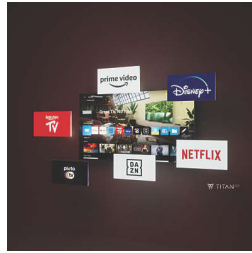

Smart TV Philips avec système d'exploitation Titan

La plateforme Philips Smart TV, équipée du système d'exploitation Titan, vous offre un accès rapide à tous vos contenus préférés. Films, séries, documentaires ou fictions, tout est accessible d'une simple pression sur un bouton. Quelles que soient vos envies, les meilleures applications de streaming sont là, à portée de main.

Amélioration vocale

Percevez chaque mot avec plus de précision. La fonction Amélioration vocale vous permet d'augmenter ou de réduire le volume des dialogues sans modifier le son en arrière-plan. Résultat : chaque phrase prononcée est plus claire, pour ne manquer aucune information.