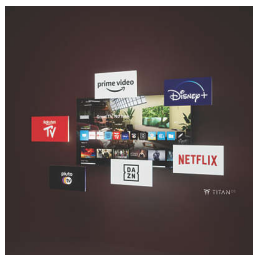

Přednosti

Philips Smart TV Titan OS

Platforma Philips Smart TV Titan OS přináší to, co rádi sledujete, a to rychle. Od pokračování po seriály a od dokumentárních po dramatické filmy – vše, co chcete, je k dispozici pouhým

stisknutím tlačítka. Ať už chcete sledovat cokoli, mějte všechny nejlepší streamovací aplikace snadno na dosah.