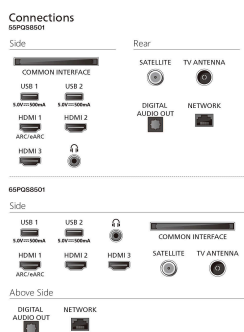

EasyLink 2.0: HDMI-CEC pro Philips TV/SB, Externí nastavení prostřednictvím uživatelského rozhraní televizoru

Podpora funkcí HDMI video

Hry: ALLM, HDMI VRR

HDR: HLG, Kompatibilní s HDR10+, HDR10

Energetická karta EU

Registrační čísla EPREL: TBC

Energetická třída SDR: F

Spotřeba energie v režimu zapnuto pro SDR:

kWh/1000 h kWh/1000 h

Energetická třída HDR: G

Spotřeba energie v režimu zapnuto pro HDR:

kWh/1000 h kWh/1000 h

Spotřeba elektrické energie v režimu Vypnuto:

Není k dispozici

Pohotovostní režim sítě: 2.0 W

Napájení

Napájení ze sítě: Stř. 100–240 V, 50/60 Hz

Spotřeba energie v pohotovostním režimu:

méně než 0,5 W

Funkce úspory energie: Automatický vypínač,

Světelný senzor, Režim Eco, Vypnutí obrazu

(u rádia)

Příslušenství

Dodávané příslušenství: 2x baterie AAA, Brožura s právními a bezpečnostními informacemi, Dálkový ovladač, Stojan na nábytek, Napájecí kabel, Stručný návod k rychlému použití

Design

Barvy televizoru: Matně černý rámeček

Konstrukce stojanu: Černý kovový obloukový stojan

Rozměry

Rozteč mezi nožičkami: 1655 mm

Kompatibilní s montáží na stěnu: 600 x 400 mm

Televizor bez stojanu (šířka x výška x hloubka):

1893 x 1087 x 80 mm

Televizor se stojanem (šířka x výška x hloubka):

1893 x 1141 x 440 mm

Vnější obal (šířka x výška x hloubka): TBC

Hmotnost televizoru bez stojanu: TBC

Hmotnost televizoru se stojanem: TBC

Hmotnost včetně balení: TBC

- Tento televizor obsahuje olovo jen v určitých částech nebo součástkách, kde nelze použít jinou technologii, v souladu se stávajícími osvobodujícími klauzulemi směrnice RoHS.
- Televizor podporuje příjem DVB vysílání „Free to air“. Někteří operátoři DVB nemusí být podporováni. Aktuální seznam naleznete v části Nejčastější dotazy na webových stránkách podpory společnosti Philips. Někteří operátoři vyžadují podmíněný přístup a předplacení. Další informace získáte od operátora.
- Dostupnost aplikací Smart TV se liší podle modelu televizoru a země. Podrobnosti naleznete na adrese: www.philips.com/smarttv.
- Aplikace Philips TV Remote a související funkce se liší podle modelu televizoru, operátora a země, stejně jako se liší podle modelu chytrého zařízení a operačního systému. Podrobnosti naleznete na adrese www.philips.com/TVRemoteapp.
- Elektronický programový průvodce (EPG) a skutečné možnosti jeho zobrazení (až na 8 dní) závisejí na jednotlivých zemích a poskytovatelích služeb.
- Je vyžadováno předplacení služby Netflix. Podléhá podmínkám použití na adrese <https://www.netflix.com>
- Služba Amazon Prime není v některých jazycích a zemích k dispozici.
- Tlačítko mediálních služeb na dálkovém ovladači se v jednotlivých zemích liší. Podrobnosti naleznete u skutečného výrobku.
- Služba Google Assistant je dostupná v různých jazycích a zemích podle konkrétních typů výrobku.
- Rozsah služeb hlasového ovládání pomocí televizoru se liší podle jednotlivých zemí a jazyka. Nejnovější informace získáte od naší zákaznické podpory.
- Apple, AirPlay a Apple Home jsou ochrannou značkou Apple Inc., která je registrovaná ve Spojených státech a dalších zemích a regionech.