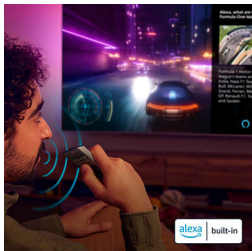

Přednosti

Bezproblémové ovládání

Kompatibilita s technologií Matter Smart Home přináší bezproblémovou integraci do vaší stávající chytré domácí sítě. Chcete-li televizor ovládat z aplikace Matter Smart Home nebo pomocí služeb hlasového ovládání, stačí stisknout tlačítko na dálkovém ovladači a promluvit. Ztlumte světla. Nastavte termostat. Nebo dokonce zapnete Philips Ambilight TV. Jediný příkaz zvládne vše. Televizor je navíc kompatibilní s chytrými reproduktory Google a Apple AirPlay.