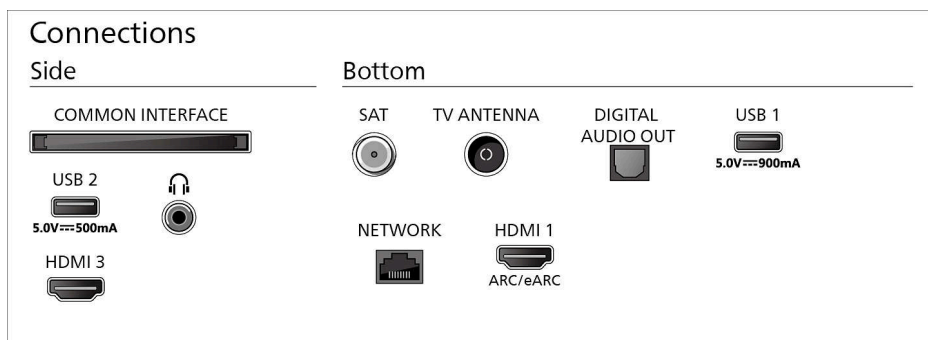

EasyLink 2.0: Réglage externe via l'interface utilisateur du téléviseur, HDMI-CEC pour téléviseur/BS Philips

Fonctionnalités vidéo HDMI prises en charge

Jeux: ALLM, HDMI VRR

HDR: HLG, Compatible HDR10+, HDR10

Carte énergie UE

Numéros d'enregistrement EPREL: 2700314

Classe énergétique pour SDR: FR

Puissance nécessaire en fonctionnement pour SDR: 51 kWh/1 000 h

Classe énergétique pour HDR: G

Puissance nécessaire en fonctionnement pour HDR: 95 kWh/1 000 h

Consommation du téléviseur éteint: N/A

Mode veille en réseau: 2,0 W

Alimentation

Puissance électrique: 100-240 V CA, 50/60 Hz

Consommation en veille: moins de 0,5 W

Fonctions d'économie d'énergie: Minuterie de mise hors tension automatique, Mode Eco, Image Muet (pour la radio), Capteur de luminosité

Accessoires

Accessoires fournis: 2 piles AAA, Brochure légale et de sécurité, Télécommande, Guide de démarrage rapide, Support de table, Cordon d'alimentation

Design

Couleurs du téléviseur: Cadre noir mat

Design du pied: Pied avec arche noir en métal

Dimensions

Distance entre 2 pieds: 729 millimètre

Compatible avec un montage mural:

200 x 200 mm

Téléviseur sans pied (l x h x p):

958 x 554 x 55 mm

Téléviseur avec pied (l x h x p):

958 x 626 x 244 mm

Carton (l x h x p): 1045 x 650 x 125 mm

Poids du téléviseur sans pied: 7,57 kg

Poids du téléviseur avec pied: 8,01 kg

Poids, emballage compris: 10,13 kg

* Ce téléviseur contient du plomb uniquement dans certaines parties ou certains composants pour lesquels aucune solution alternative n'existe conformément aux clauses de non-responsabilité de la directive RoHS.

* Le téléviseur prend en charge la réception TNT pour les chaînes gratuites. Certains opérateurs TNT peuvent ne pas être pris en charge. Vous trouverez une liste à jour dans la section FAQ du site Web d'assistance de Philips. Pour certains opérateurs, un abonnement et un accès conditionnel sont exigés. Pour plus d'informations, contactez votre opérateur.

* La disponibilité des applications Smart TV proposées varie selon le modèle de téléviseur et le pays. Pour plus d'informations, visitez www.philips.com/smarttv

* L'application Philips TV Remote et les fonctionnalités varient selon le modèle de téléviseur, l'opérateur, le pays, le modèle de smartphone et son système d'exploitation. Pour plus d'informations, visitez www.philips.com/TVRemoteapp

* Le Guide électronique des programmes et la visibilité (jusqu'à 8 jours) varient selon le pays et l'opérateur.

* Abonnement Netflix requis. Sous réserve des conditions sur <https://www.netflix.com>

* La touche des nombreux services multimédias de la télécommande varie selon les pays. Veuillez vous reporter au produit contenu dans la boîte.

* L'Assistant Google est disponible avec différentes langues et dans différents pays, selon le type de produits.

* Les différents services de commande vocale accessibles par le biais du téléviseur varient selon le pays et la langue. Contactez notre service clientèle pour les dernières informations disponibles.

* Apple, AirPlay et Apple Home sont des marques commerciales d'Apple Inc., déposées aux États-Unis et dans d'autres pays et régions.