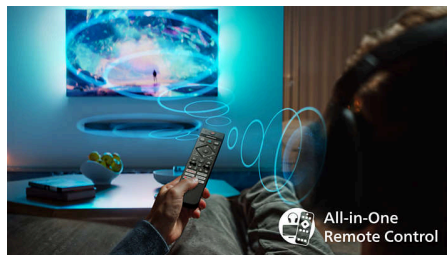

sélectionnez manuellement les styles sonores prédéfinis ou personnalisez vous-même les réglages.

Dolby Atmos et DTS:X

Avec Dolby Atmos, le son reste fidèle à la vision du réalisateur. La technologie DTS:X permet de créer des expériences sonores en 3D. C'est comme si vous y étiez ! L'ajout de cette dimension sonore assure une expérience encore plus immersive, à domicile.

Smart TV Philips avec système d'exploitation Titan

La plateforme Philips Smart TV, équipée du système d'exploitation Titan, vous offre un accès rapide à tous vos contenus préférés. Films, séries, documentaires ou fictions, tout est accessible d'une simple pression sur un bouton. Quelles que soient vos envies, les meilleures applications de streaming sont là, à portée de main.

Télécommande tout-en-un

La télécommande tout-en-un vous permet de contrôler entièrement votre téléviseur, votre barre de son, votre casque et même vos décodeurs externes Philips à l'aide d'une seule et même télécommande. Contrôlez vos appareils avec fluidité et unité. Vous n'aurez plus besoin d'avoir plusieurs télécommandes. Un processus connecté facile et pratique à chaque utilisation.