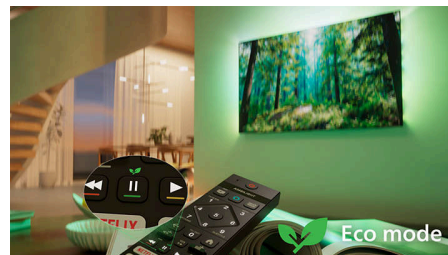

Design fin et écologique

Quand le développement durable s'allie au style. Ce téléviseur ultra-plat au design soigné a été conçu dans le respect de la planète : la télécommande est en plastique recyclé, l'emballage est certifié FSC et les notices sont imprimées sur du papier recyclé. Le mode Éco permet de réduire la consommation d'énergie pour tous les contenus et réglages en un seul geste.