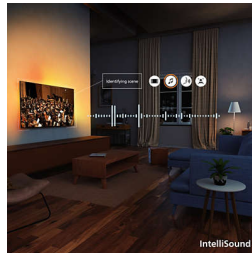

IntelliSound

Grâce à notre moteur IntelliSound intégré, votre téléviseur QLED peut utiliser l'IA pour vous offrir le meilleur son qui soit ! Séries, films, musique, contenus riches en dialogues (actualités)... Le téléviseur optimise automatiquement les réglages. Si l'IA ne vous intéresse pas,

sélectionnez manuellement les styles sonores prédéfinis ou personnalisez vous-même les réglages.