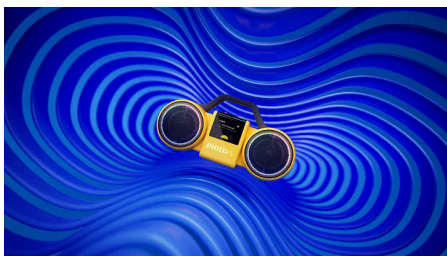

Moderne retrostil. 100 år med Philips-lyd.

- Tydeligt farvedisplay med retro-animationer
- LED-lysringe pulserer i takt med musikken eller skaber stemning
- Philips Entertainment-app. Smart betjening af The Roller
- GRS-certificeret genbrugsplast. Ansvarlig emballage

Moving Sound

Trådløs højttaler

TAMS60Y/00

Vigtigste nyheder

Imponerende lyd. Retro-look

The Roller ligner måske noget fra mixtape-æraen, men den er blevet nyudviklet til at levere maks. 120 W (60 W RMS) effekt og bas, der går dybere end nogensinde før. Hvis du er udenfor, kan du slå Moving Sound til for at gøre bassen kraftig og lyden klar i det fri.

Ægte stereolyd

To 3,5" enheder, dedikerede diskantenheder og et aktivt delefilter arbejder sammen for at adskille diskant og bas med præcision. Dobbelte passive enheder forstærker bassen. Resultatet? Ægte stereolyd med kraftfuld dybde og klare, rene detaljer.

Animeret farvedisplay

Selv displayet ved, hvordan det skal groove. Se kassettebånd dreje, vinyl rottere og equalizer-knapper bevæge sig, eller vælg en retro-baggrund. Vigtige betjeningsknapper og oplysninger om musiknummer forbliver synlige, og du kan ændre indstillinger op eller justere displayets lysstyrke med en fysisk knap eller vores tilhørende app.