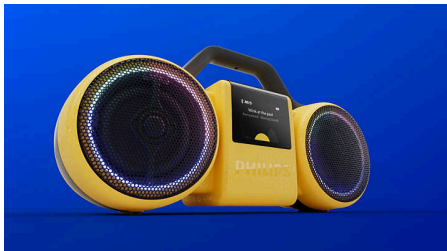

The Roller

Et ikon genfødes. The Roller giver ægte stereolyd og nem tilslutning til 80'ernes umiskendelige stil. Den er dristig, den er højroset, og den leverer den dybe, veldefinerede bas, der rammer hårdt og forbliver stram.

Moderne retrostil. 100 år med Philips-lyd.

- Tydeligt farvedisplay med retro-animationer
- LED-lysringe pulserer i takt med musikken eller skaber stemning
- Philips Entertainment-app. Smart betjening af The Roller
- GRS-certificeret genbrugsplast. Ansvarlig emballage

Moving Sound

Trådløs højttaler

TAMS60Y/00

Vigtigste nyheder

Imponerende lyd. Retro-look

The Roller ligner måske noget fra mixtape-æraen, men den er blevet nyudviklet til at levere maks. 120 W (60 W RMS) effekt og bas, der går dybere end nogensinde før. Hvis du er udenfor, kan du slå Moving Sound til for at gøre bassen kraftig og lyden klar i det fri.

Ægte stereolyd

To 3,5" enheder, dedikerede diskantenheder og et aktivt delefilter arbejder sammen for at adskille diskant og bas med præcision. Dobbelte passive enheder forstærker bassen. Resultatet? Ægte stereolyd med kraftfuld dybde og klare, rene detaljer.