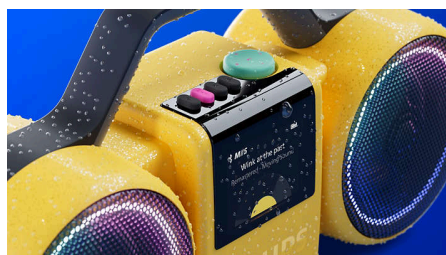

IP67 støvtæt/vandtæt

Med en IP67-klassificering mht. støvtæthed og vandtæthed samt indbygget bærehåndtag er The Roller bygget til at tage underholdningen med overalt. Parker, poolområder, bygader, støvede dansegulve – du skal blot placere den og skruer op.

Animeret farvedisplay

Selv displayet ved, hvordan det skal groove. Se kassettebånd dreje, vinyl rottere og equalizer-knapper bevæge sig, eller vælg en retro-baggrund. Vigtige betjeningsknapper og oplysninger om musiknummer forbliver synlige, og du kan ændre indstillinger op eller justere displayets lysstyrke med en fysisk knap eller vores tilhørende app.

LED-lysringe

Fest i turkis og pink, eller lad et blødt, hvidt skær holde tingene dæmpet. Finjusterede LED-lysringe synkroniseres med rytmen, og du kan nemt skifte tilstande, så de passer til stemningen. Neon Stage, Crowd Pulse, Arcade Glitch, Bassline, du bestemmer.