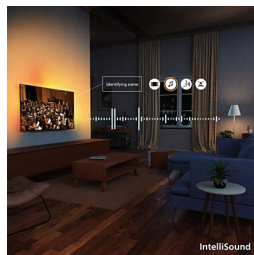

AmbiScape

Vstupte do nové dimenze zábavy. AmbiScape rozšiřuje systém Ambilight i mimo televizor a díky synchronizaci s chytrými světly promění vaši místnost v živé plátno. Prožijte každou scénu, každý takt a každý okamžik, zatímco vaše okolí reaguje v reálném čase – a vtáhne vás tak ještě hlouběji do zážitku.

4K QLED

Živé barvy. Mimořádně ostré scény. To je kvalita technologie Quantum Dot. Díky rozlišení 4K (UHD) se jedná o televizor, který se přizpůsobí všem vašim formátům HDR. V každém neuvěřitelném okamžiku, ať už je obsah tmavý nebo světlý, přehrávaný nebo streamovaný, si při sledování můžete scénu po scéně vychutnat do detailů.

HDR10+

Těšte se na více detailů. Vylepšená kvalita obrazu snímek po snímku. Díky většímu důrazu na barvy a kontrast uvidíte zřetelněji i ty nejtmaší nebo nejjasnější scény.

IntelliSound

Díky našemu systému IntelliSound může QLED televizor využívat umělou inteligenci, aby vám poskytl ten nejlepší možný zvuk. Ať už si použijete