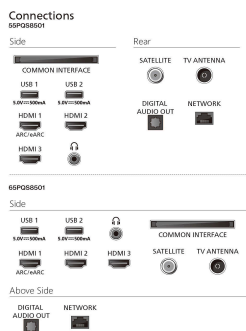

EasyLink 2.0: HDMI-CEC pro Philips TV/SB, Externí nastavení prostřednictvím uživatelského rozhraní televizoru

Podpora funkcí HDMI video

Hry: ALLM, HDMI VRR

HDR: HLG, Kompatibilní s HDR10+, HDR10

Energetická karta EU

Registrační číslo EPREL: 2606960

Energetická třída SDR: F

Spotřeba energie v režimu zapnuto pro SDR: 69 kWh/1000 h

Energetická třída HDR: G

Spotřeba energie v režimu zapnuto pro HDR: 97 kWh/1000 h

Spotřeba elektrické energie v režimu Vypnuto: Není k dispozici

Pohotovostní režim sítě: 2.0 W

Napájení

Napájení ze sítě: Stř. 100–240 V, 50/60 Hz

Spotřeba energie v pohotovostním režimu: méně než 0,5 W

Funkce úspory energie: Automatický vypínač, Světelný senzor, Režim Eco, Vypnutí obrazu (u rádia)

Příslušenství

Dodávané příslušenství: 2x baterie AAA, Brožura s právními a bezpečnostními informacemi, Dálkový ovladač, Stojan na nábytek, Napájecí kabel, Stručný návod k rychlému použití

Design

Barvy televizoru: Matně černý rámeček

Konstrukce stojanu: Černý kovový obloukový stojan

Rozměry

Rozteč mezi nožičkami: 795 mm

Kompatibilní s montáží na stěnu: 200 x 100 mm

Televizor bez stojanu (šířka x výška x hloubka): 1 226 x 705 x 88 mm

Televizor se stojanem (šířka x výška x hloubka): 1226 x 795 x 278 mm

Vnější obal (šířka x výška x hloubka): 1320 x 806 x 142 mm

Hmotnost televizoru bez stojanu: 9,88 kg

Hmotnost televizoru se stojanem: 10,35 kg

Hmotnost včetně balení: 14,0 kg

- Tento televizor obsahuje olovo jen v určitých částech nebo součástkách, kde nelze použít jinou technologii, v souladu se stávajícími osvobodujícími klauzulemi směrnice RoHS.
- Televizor podporuje příjem DVB vysílání „Free to air“. Někteří operátoři DVB nemusí být podporováni. Aktuální seznam naleznete v části Nejčastější dotazy na webových stránkách podpory společnosti Philips. Někteří operátoři vyžadují podmíněný přístup a předplatné. Další informace získáte od operátora.
- Dostupnost aplikací Smart TV se liší podle modelu televizoru a země. Podrobnosti naleznete na adrese: www.philips.com/smarttv.
- Aplikace Philips TV Remote a související funkce se liší podle modelu televizoru, operátora a země, stejně jako se liší podle modelu chytrého zařízení a operačního systému. Podrobnosti naleznete na adrese www.philips.com/TVRemoteapp.
- Elektronický programový průvodce (EPG) a skutečné možnosti jeho zobrazení (až na 8 dní) závisejí na jednotlivých zemích a poskytovatelích služeb.
- Je vyžadováno předplatné služby Netflix. Podléhá podmínkám použití na adrese <https://www.netflix.com>
- Služba Amazon Prime není v některých jazycích a zemích k dispozici.
- Tlačítko mediálních služeb na dálkovém ovladači se v jednotlivých zemích liší. Podrobnosti naleznete u skutečného výrobku.
- Služba Google Assistant je dostupná v různých jazycích a zemích podle konkrétních typů výrobku.
- Rozsah služeb hlasového ovládání pomocí televizoru se liší podle jednotlivých zemí a jazyka. Nejnovější informace získáte od naší zákaznické podpory.
- Apple, AirPlay a Apple Home jsou ochrannou značkou Apple Inc., která je registrovaná ve Spojených státech a dalších zemích a regionech.