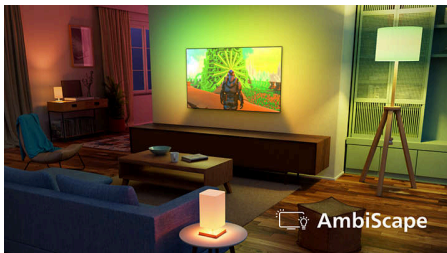

AmbiScape

Vstupte do nové dimenze zábavy. AmbiScape rozšiřuje systém Ambilight i mimo televizor a díky synchronizaci s chytrými světly promění vaši místnost v živé plátno. Prožijte každou scénu, každý takt a každý okamžik, zatímco vaše okolí reaguje v reálném čase – a vtáhne vás tak ještě hlouběji do zážitku.