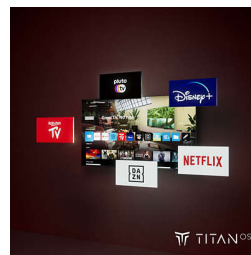

Philips Smart TV Titan OS

Platforma Philips Smart TV Titan OS přináší to, co rádi sledujete, a to rychle. Od pokračování po seriály a od dokumentárních po dramatické filmy – vše, co chcete, je k dispozici pouhým stisknutím tlačítka. Ať už chcete sledovat cokoli, mějte všechny nejlepší streamovací aplikace snadno na dosah.