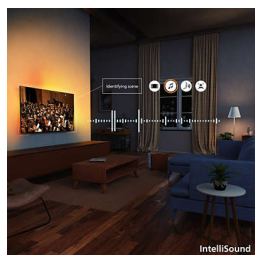

## Inovativní. Pohlcující. Neuvěřitelný.

Připravte se na jasné barvy obrazovky QLED s rozlišením 4K, pohlcující technologii Ambilight a 3D zvuk Dolby Atmos jako v kině. Tento televizor, vybavený systémem Titan OS pro snadné nalezení a přehrávání všeho, na co se rádi díváte, vám u něj strávené chvíle jen nezpříjemní, ale vytvoří zcela nový zážitek ze sledování.

## 4K QLED

Živé barvy. Mimořádně ostré scény. To je kvalita technologie Quantum Dot. Díky rozlišení 4K (UHD) se jedná o televizor, který se přizpůsobí všem vašim formátům HDR. V každém neuvěřitelném okamžiku, ať už je obsah tmavý nebo světlý, přehrávaný nebo streamovaný, si při sledování můžete scénu po scéně vychutnat do detailů.

## IntelliSound

Díky našemu systému IntelliSound může QLED televizor využívat umělou inteligenci, aby vám poskytl ten nejlepší možný zvuk. Ať už si použijete

seriály nebo filmy, hudbu nebo obsah s velkým množstvím mluveného slova, jako jsou například zprávy, televizor automaticky zoptimalizuje nastavení. Nechcete používat AI? Přednastavené styly zvuku můžete vybrat také manuálně anebo si upravit nastavení podle sebe.