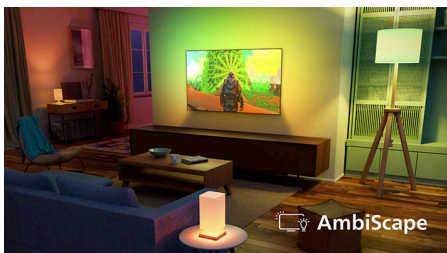

## AmbiScape

Vstupte do nové dimenze zábavy. AmbiScape rozšiřuje systém Ambilight i mimo televizor a díky synchronizaci s chytrými světly promění vaši místnost v živé plátno. Prožijte každou scénu, každý takt a každý okamžik, zatímco vaše okolí reaguje v reálném čase – a vtáhne vás tak ještě hlouběji do zážitku.