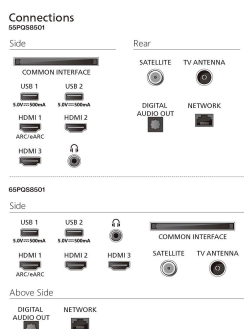

EasyLink 2.0: HDMI-CEC pro Philips TV/SB, Externí nastavení prostřednictvím uživatelského rozhraní televizoru

Podpora funkcí HDMI video

Hry: ALLM, HDMI VRR

HDR: HLG, Kompatibilní s HDR10+, HDR10

Energetická karta EU

Registrační číslo EPREL: TBC

Energetická třída SDR: F

Spotřeba energie v režimu zapnuto pro SDR:

TBC kwh/1000 h

Energetická třída HDR: G

Spotřeba energie v režimu zapnuto pro HDR:

TBC kwh/1000 h

Spotřeba elektrické energie v režimu Vypnuto:

Není k dispozici

Pohotovostní režim sítě: 2,0 W

Napájení

Napájení ze sítě: Stř. 100–240 V, 50/60 Hz

Spotřeba energie v pohotovostním režimu:

méně než 0,5 W

Funkce úspory energie: Automatický vypínač,

Světelný senzor, Režim Eco, Vypnutí obrazu

(u rádia)

Příslušenství

Dodávané příslušenství: 2x baterie AAA, Brožura s právními a bezpečnostními informacemi, Dálkový ovladač, Stojan na nábytek, Napájecí kabel, Stručný návod k rychlému použití

Design

Barvy televizoru: Matně černý rámeček, Plastový černý nízký rámeček

Rozměry

Rozteč mezi nožičkami: 742 mm

Kompatibilní s montáží na stěnu: 200 x 100 mm

Televizor bez stojanu (šířka x výška x hloubka):

957 x 554 x 87 mm

Televizor se stojanem (šířka x výška x hloubka):

957 x 624 x 245,5 mm

Vnější obal (šířka x výška x hloubka): 1045 x 650

x 125 mm

Hmotnost televizoru bez stojanu: 6,55 kg

Hmotnost televizoru se stojanem: 6,99 kg

Hmotnost včetně balení: 9,07 kg

- Tento televizor obsahuje olovo jen v určitých částech nebo součástkách, kde nelze použít jinou technologii, v souladu se stávajícími osvobodujícími klauzulemi směrnice RoHS.
- Televizor podporuje příjem DVB vysílání „Free to air“. Někteří operátoři DVB nemusí být podporováni. Aktuální seznam naleznete v části Nejčastější dotazy na webových stránkách podpory společnosti Philips. Někteří operátoři vyžadují podmíněný přístup a předplatné. Další informace získáte od operátora.
- Dostupnost aplikací Smart TV se liší podle modelu televizoru a země. Podrobnosti naleznete na adrese: www.philips.com/smarttv.
- Aplikace Philips TV Remote a související funkce se liší podle modelu televizoru, operátora a země, stejně jako se liší podle modelu chytrého zařízení a operačního systému. Podrobnosti naleznete na adrese www.philips.com/TVRemoteapp.
- Elektronický programový průvodce (EPG) a skutečné možnosti jeho zobrazení (až na 8 dní) závisejí na jednotlivých zemích a poskytovatelích služeb.
- Je vyžadováno předplatné služby Netflix. Podléhá podmínkám použití na adrese <https://www.netflix.com>
- Služba Amazon Prime není v některých jazycích a zemích k dispozici.
- Tlačítko mediálních služeb na dálkovém ovladači se v jednotlivých zemích liší. Podrobnosti naleznete u skutečného výrobku.
- Služba Google Assistant je dostupná v různých jazycích a zemích podle konkrétních typů výrobku.
- Rozsah služeb hlasového ovládání pomocí televizoru se liší podle jednotlivých zemí a jazyka. Nejnovější informace získáte od naší zákaznické podpory.
- Apple, AirPlay a Apple Home jsou ochrannou značkou Apple Inc., která je registrovaná ve Spojených státech a dalších zemích a regionech.