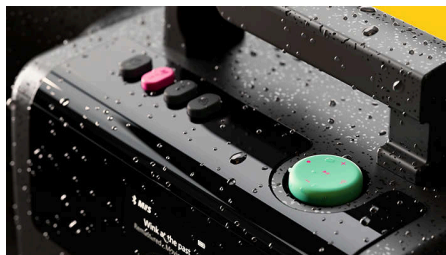

Razred odpornosti na prah in vodotesnosti IP67

Zvočnik The Tube z zaščito pred prahom in vodo po standardu IP67 ter vgrajenim ročajem za nošenje in snemljivim ramenskim trakom je zasnovan tako, da ga lahko vzamete s seboj

TAMS80B/00

kamor koli. Primite ročaj za ikonično nošenje v slogu 80-ih ali pa si ga preprosto obesite čez ramo in uživajte v svobodi gibanja.

Barvni zaslon z animacijo

Celo zaslon se zna zabavati. Opazujte, kako se vrti kasetna plošča, kako se obrača ploščica in poskakujejo stolpci izenačevalnika ali pa izberite retro ozadje. Glavni upravljalni elementi in podatki o skladbi ostanejo vidni, nastavitve pa lahko spreminjate ali prilagajate svetlost zaslona s fizičnim gumbom ali prek naše spremljevalne aplikacije.

Svetlobni obročki LED

Zabava v turkizni in rožnati barvi ali pa nežna bela svetloba za romantično vzdušje. Natančno usklajeni svetlobni obročki LED se gibljejo v ritmu glasbe, načine pa lahko enostavno preklapljate, da jih prilagodite vzdušju. Neon Stage, Crowd Pulse, Arcade Glitch, Bassline – izbira je vaša.