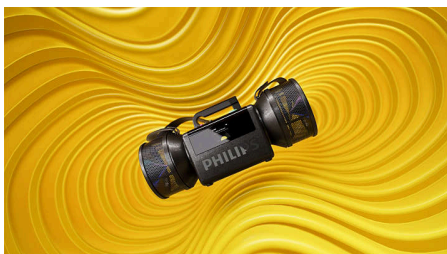

Sodoben-retro pridih. 100 let Philipsovega zvoka.

- Jasni barvni zaslon z animacijami v retro slogu
- Svetlobni obročki LED se gibljejo v ritmu glasbe ali ustvarjajo popolno vzdušje
- Aplikacija Philips Entertainment. Pametno upravljanje zvočnika The Tube.
- Reciklirana plastika s potrdilom GRS. Okolju prijazna embalaža.

Moving Sound

Brezžični zvočnik

Značilnosti

Osupljiv zvok. Retro videz.

V ikonični zasnovi zvočnika The Tube se skriva dvosmerni stereo sistem, ki zagotavlja moč do 280 W (140 W RMS) ter širšo in pristnejšo zvočno kuliso. Če se zabava preseli na prosto, lahko vklopite funkcijo Moving Sound, ki basu doda več moči in tudi tam ohranja jasen zvok.

Pristen stereo zvok

Dvojna 5-palčna akustična enota, dodeljeni visokotonci in aktivna frekvenčna kretnica skupaj natančno ločujejo visoke in nizke tone. Dve pasivni membrani poglobita bas. Rezultat? Pristen stereo zvok z močno globino ter jasnimi in čistimi podrobnostmi.