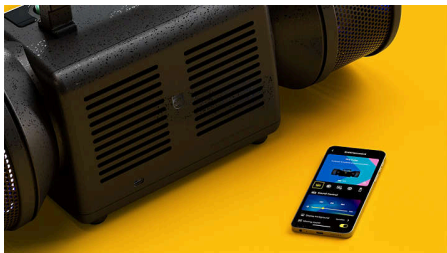

Bluetooth® 6.0, zvok prek vhoda USB-C

Bluetooth® 6.0 omogoča predvajanje brez nadležnih motenj v zvoku, poleg tega pa lahko The Tube hkrati povežete z dvema napravama. Na vhod USB-C lahko priključite tudi zunanjo napravo in poslušate glasbo na tak način.